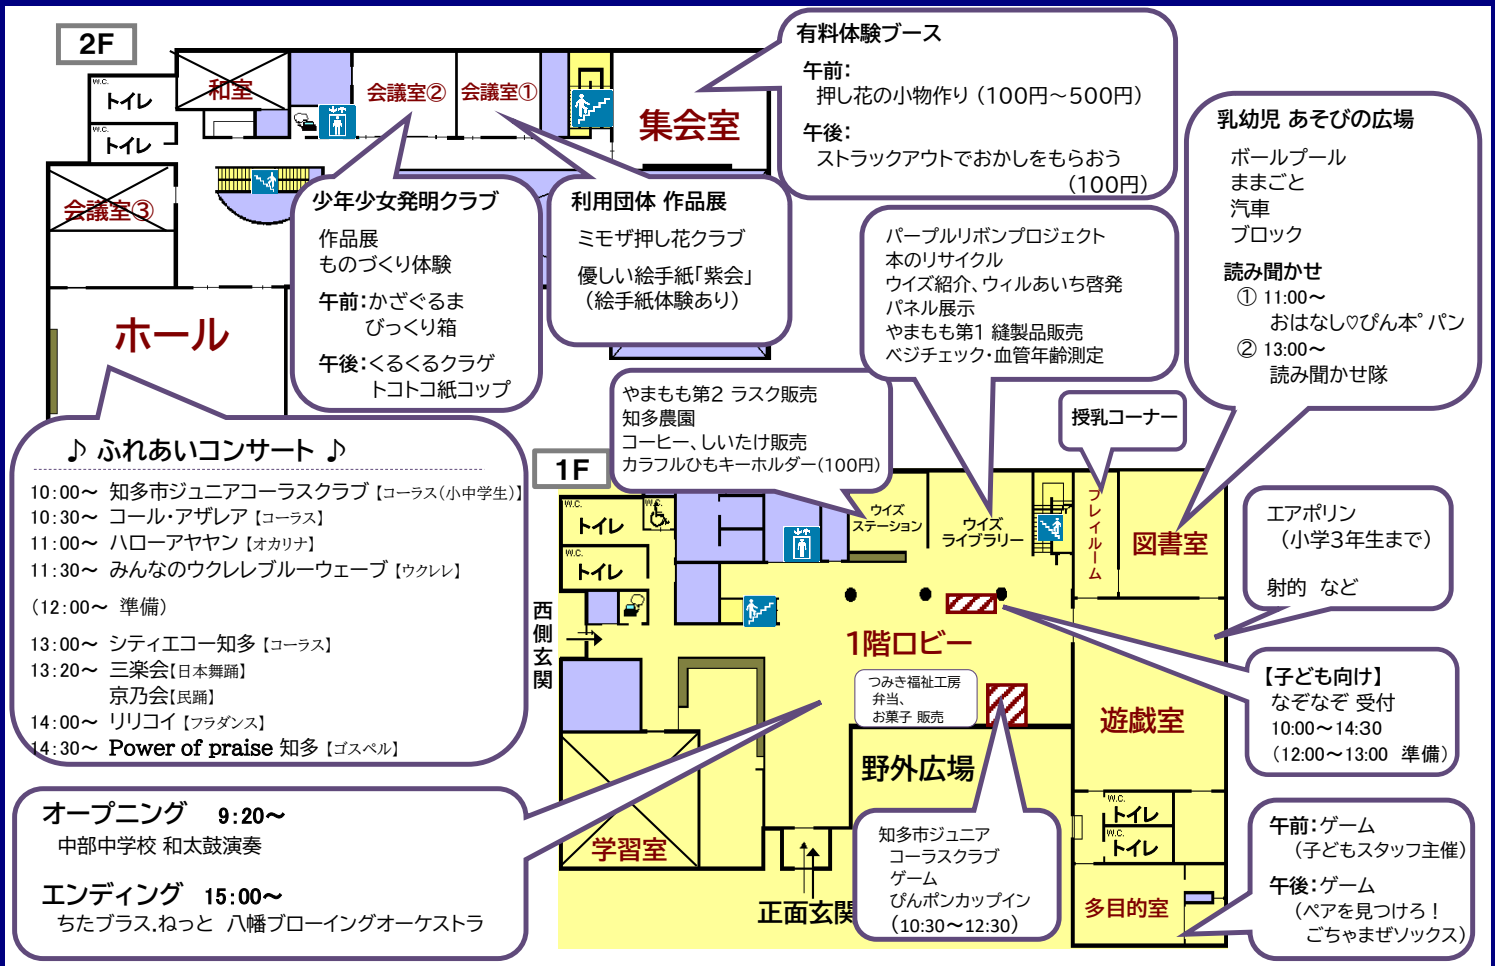

ふれあいプラザ祭 会場マップ

イベントスケジュール

【開催日時】9月6日(日) 9:20~15:30

	2階ホール	会議室②	会議室①	集会室	1階ロビー	ウイズ ステーション	ウイズ ライブラリー	図書室	遊戯室	多目的室	1階
9:00	開館										
9:20	【オープニング】中部中学校 和太鼓演奏										
10:00	ふれあい コンサート① ・知多市ジュニア コーラスクラブ ・コール・アザレア ・ハローアヤヤン ・みんなのウクレレ ブルーウェーブ	少年少女 発明クラブ ・作品展 ・かざぐるま びっくり箱	利用団体作品 展 ・ミモザ押し花 クラブ ・優しい絵手紙 「紫会」 ※ 絵手紙体験	有料体験 ブース ・押し花の 小物作り	つみき福祉工房 弁当 お菓子販売 ・知多市ジュニア コーラスクラブ びんポン カップイン （10:30~12:30）	・やまもも第2 ラスク販売 ・知多農園 コーヒー、しいたけ販売 ・カラフルひも キーホルダー ワークショップ （有料）	・パープルリボン プロジェクト 本のリサイクル ・ウイズ紹介 ウィルあいち 啓発パネル 展示 ・やまもも第1 縫製品販売 ・ベジチェック 血管年齢測定	乳幼児 あそびの広場 ・ボールプール ・ままごと ・自動車 ・ブロック ・読み聞かせ など	・エアポリン ・射的	ゲーム （子どもスタ ッフ主催） 受付は 1階ロビー 11:15受付終了	なぞなぞ （子ども向け） 受付は 1階ロビー 答え合わせ 11:45まで
11:15											
11:45				11:45受付終了							
12:00	準備	準備		準備							
13:00	ふれあい コンサート② ・シティエコー知多 ・三楽会 ・京乃会 ・リリコイ ・Power of praise 知多	少年少女 発明クラブ ・作品展 ・くるくるクラゲ ・トコトコ紙コップ		有料体験 ブース ・ストラックアウト でおかしをもら おう(1人1回) なくなったら終了							
14:30											
14:45				14:45受付終了							
15:00	【エンディング】ちたプラス.ねっと 八幡ブローイングオーケストラ演奏										
15:30	閉館										

来場される方へお願い

◎駐車場には限りがあります。
当日は公共交通機関でのご来館にご協力をお願いします。
あいあいバスが便利です。

・知多市コミュニティ交通あいあいバス
（北部循環コース・南部コース）「イトーヨーカドー前」下車。徒歩3分