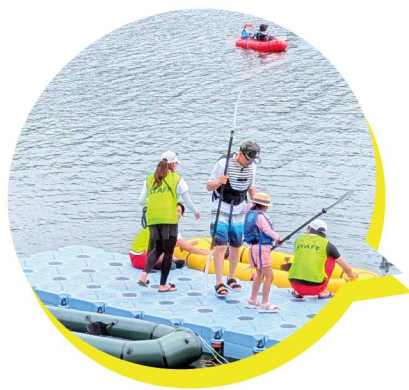

知多の自然を楽しもう！

水辺で楽しむアウトドア体験

この夏、特別な思い出をつくらう！

インストラクターが同伴指導しますので、初めての方でも安心して体験できます！  
子供から大人まで、自然に包まれた佐布里池の水面をカヌーでゆったり冒険しませんか？

## 対象者

1人乗りカヌー：小学5年生以上  
2人乗りカヌー：小学生と中学生以上の2人、  
または中学生以上の2人

※ライフジャケット着用ができない場合はご体験いただけません。

お申込みは6月12日(金)10:00～

体験前までに  
公式WEBサイトにて  
受付中

受付フォームはこちらから

- ① 9:30～
- ② 10:30～
- ③ 11:30～
- ④ 14:00～
- ⑤ 15:00～
- ⑥ 16:00～