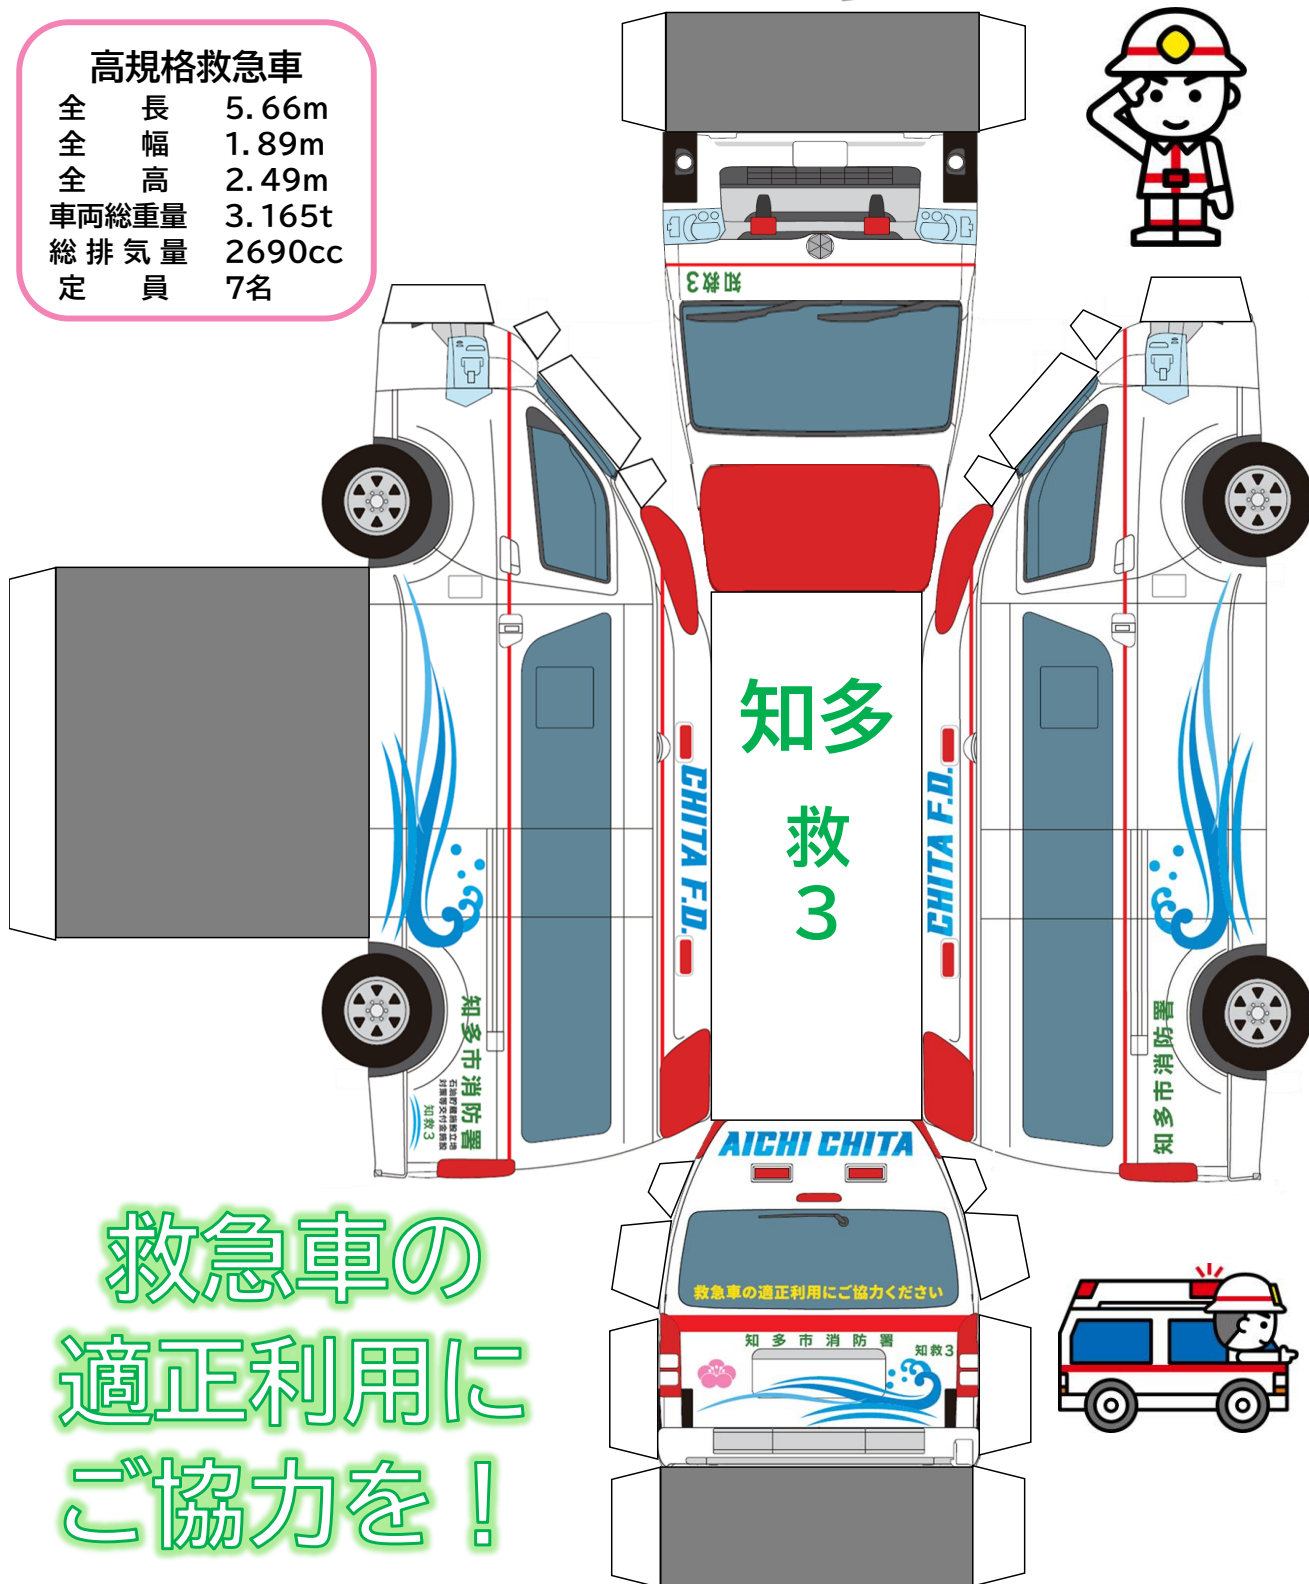

ペーパークラフト

きゅうきゅうしゃ

救急車

高規格救急車

全長	5.66m
全幅	1.89m
全高	2.49m
車両総重量	3.165t
総排気量	2690cc
定員	7名

救急車の
適正利用に
ご協力を！