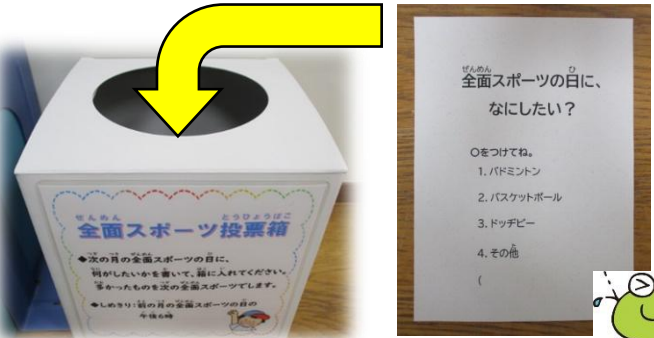

小学生のひろば

13日(土)13:30~16:00

友達とボードゲームやバイブレードをして遊ぼう！

全面スポーツ(小学生~高校生)

21日(日)17:00~18:00

何をして遊ぶか、アンケートで決めるよ！

多目的室にある紙に遊びたい遊びを書いて、5月の全面スポーツの日までにアンケートBOXに入れてね。

中高生のひろば

20日(土)13:30~16:45

おしゃべりしたり、ゲームしたり、自由に過ごせる時間と場所です。

工作と遊びのひろば

6日(土)13:30~16:00

〈ドミノ・カプラ〉