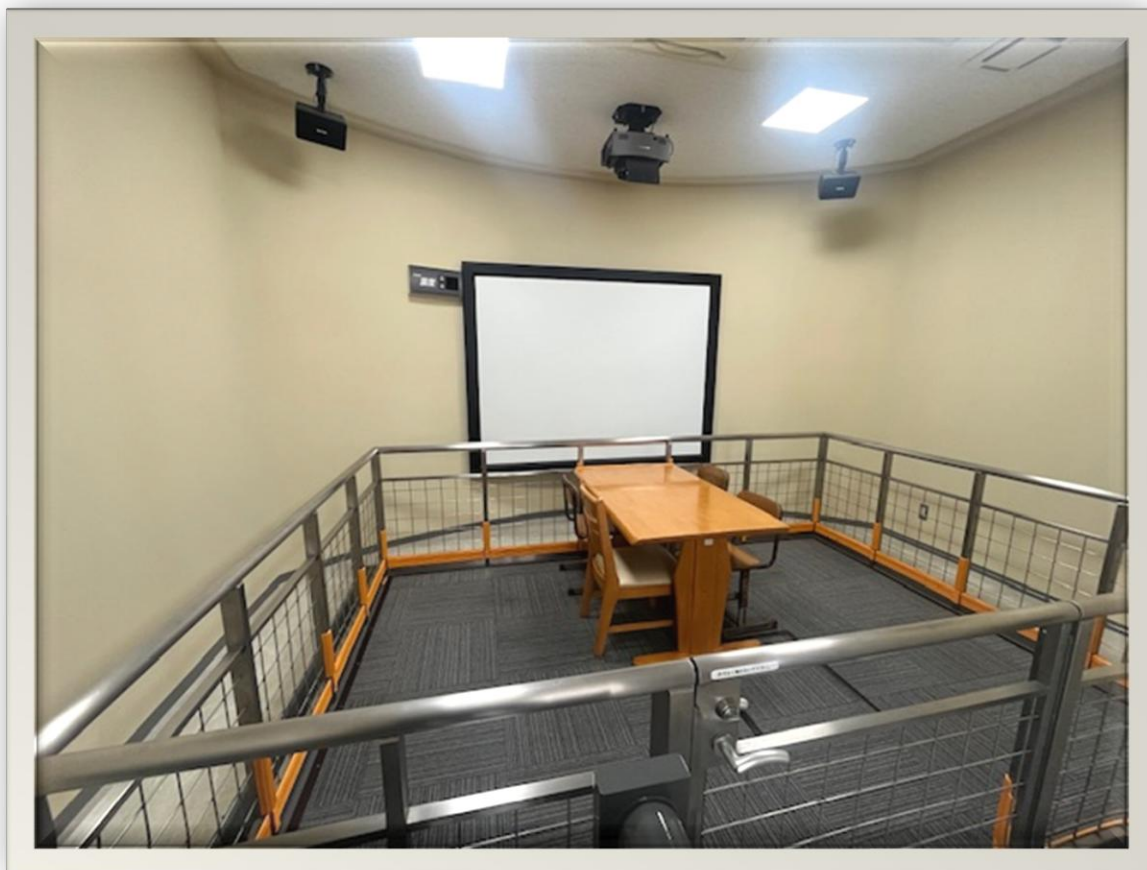

地震体験

所要時間：20分程度

過去に発生した巨大地震や、南海トラフ地震が発生した際に起こりうる揺れを体験することができます。