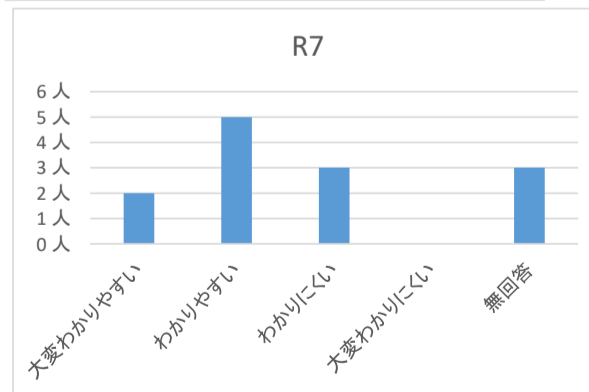

令和7年10月18日(土)
 知多市勤労文化会館 10時～11時30分
 参加者数 14人
 うちアンケート回収 13件

1 住まい

	R7	割合	R6	R5	R4	R1
市内	13人	100%	27人	29人	40人	67人
市外	0人	0%	0人	0人	11人	13人
無回答	0人	0%	2人	0人	0人	2人

2 年齢

	R7	割合	R6	R5	R4	R1
20代以下	0人	0%	0人	0人	0人	0人
30代	1人	8%	1人	7人	0人	1人
40代	1人	8%	4人	7人	6人	10人
50代	2人	15%	2人	4人	29人	38人
60代	2人	15%	10人	5人	12人	13人
70代	4人	31%	7人	4人	3人	13人
80代以上	3人	23%	4人	2人	1人	5人
無回答	0人	0%	1人	0人	0人	2人

3 性別

	R7	割合	R6	R5	R4	R1
男性	5人	38%	15人	10人	38人	67人
女性	8人	62%	14人	19人	12人	14人
無回答	0人	0%	0人	0人	1人	1人

4 参加回数

	R7	割合	R6	R5	R4	R1
1回目	5人	38%	17人	23人	22人	26人
2回目	2人	15%	5人	1人	9人	12人
3回目	3人	23%	4人	1人	6人	26人
4回目	1人	8%	2人	1人	3人	5人
5回目以上	2人	15%	1人	1人	9人	10人
無回答	0人	0%	0人	2人	2人	3人

5 報告会を知ったきっかけは

	R7	割合	R6
広報した	0人	0%	6人
市議会だより	3人	23%	2人
HP	0人	0%	1人
掲示板	1人	8%	1人
議員からの声かけ	10人	77%	17人
SNS	2人	15%	4人
その他	1人	8%	5人
無回答	0人	0%	3人

※複数回答可
 ※複数回答の方がいらっしゃったため、各%の合計が100%を上回っています。

6 来場方法は

	R7	割合	R6
電車	0人	0%	0人
バス	2人	15%	1人
車	10人	77%	28人
自転車	1人	8%	0人
徒歩	0人	0%	0人
その他	0人	0%	0人
無回答	0人	0%	0人

7 各委員会の報告

	R7	割合	R6	R5	R4	R1
大変わかりやすい	2人	15%	6人	5人	6人	5人
わかりやすい	5人	38%	14人	16人	37人	52人
わかりにくい	3人	23%	1人	3人	5人	19人
大変わかりにくい	0人	0%	0人	0人	0人	2人
無回答	3人	23%	8人	5人	4人	9人

8 開催時間の希望について

	R7	割合	R6
午前	7人	54%	28人
午後	1人	8%	1人
その他	0人	0%	0人
無回答	5人	38%	1人