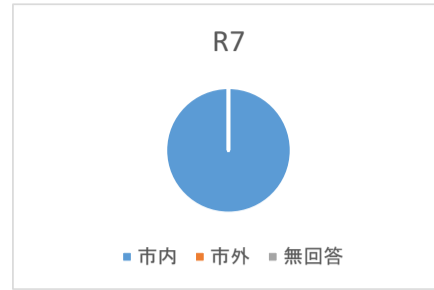

令和7年10月18日(土)
 知多市勤労文化会館 10時～11時30分
 参加者数 14人
 うちアンケート回収 13件

1 住まい

	R7	割合	R6	R5	R4	R1
市内	13人	100%	27人	29人	40人	67人
市外	0人	0%	0人	0人	11人	13人
無回答	0人	0%	2人	0人	0人	2人

2 年齢

	R7	割合	R6	R5	R4	R1
20代以下	0人	0%	0人	0人	0人	0人
30代	1人	8%	1人	7人	0人	1人
40代	1人	8%	4人	7人	6人	10人
50代	2人	15%	2人	4人	29人	38人
60代	2人	15%	10人	5人	12人	13人
70代	4人	31%	7人	4人	3人	13人
80代以上	3人	23%	4人	2人	1人	5人
無回答	0人	0%	1人	0人	0人	2人

3 性別

	R7	割合	R6	R5	R4	R1
男性	5人	38%	15人	10人	38人	67人
女性	8人	62%	14人	19人	12人	14人
無回答	0人	0%	0人	0人	1人	1人

4 参加回数

	R7	割合	R6	R5	R4	R1
1回目	5人	38%	17人	23人	22人	26人
2回目	2人	15%	5人	1人	9人	12人
3回目	3人	23%	4人	1人	6人	26人
4回目	1人	8%	2人	1人	3人	5人
5回目以上	2人	15%	1人	1人	9人	10人
無回答	0人	0%	0人	2人	2人	3人