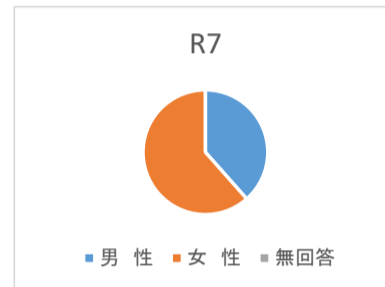

令和7年10月18日(土)
 知多市勤労文化会館 10時～11時30分
 参加者数 14人
 うちアンケート回収 13件

1 住まい

	R7	割合	R6	R5	R4	R1
市内	13人	100%	27人	29人	40人	67人
市外	0人	0%	0人	0人	11人	13人
無回答	0人	0%	2人	0人	0人	2人

2 年齢

	R7	割合	R6	R5	R4	R1
20代以下	0人	0%	0人	0人	0人	0人
30代	1人	8%	1人	7人	0人	1人
40代	1人	8%	4人	7人	6人	10人
50代	2人	15%	2人	4人	29人	38人
60代	2人	15%	10人	5人	12人	13人
70代	4人	31%	7人	4人	3人	13人
80代以上	3人	23%	4人	2人	1人	5人
無回答	0人	0%	1人	0人	0人	2人

3 性別

	R7	割合	R6	R5	R4	R1
男性	5人	38%	15人	10人	38人	67人
女性	8人	62%	14人	19人	12人	14人
無回答	0人	0%	0人	0人	1人	1人

4 参加回数

	R7	割合	R6	R5	R4	R1
1回目	5人	38%	17人	23人	22人	26人
2回目	2人	15%	5人	1人	9人	12人
3回目	3人	23%	4人	1人	6人	26人
4回目	1人	8%	2人	1人	3人	5人
5回目以上	2人	15%	1人	1人	9人	10人
無回答	0人	0%	0人	2人	2人	3人

5 報告会を知ったきっかけは

	R7	割合	R6
広報した	0人	0%	6人
市議会だより	3人	23%	2人
HP	0人	0%	1人
掲示板	1人	8%	1人
議員からの声かけ	10人	77%	17人
SNS	2人	15%	4人
その他	1人	8%	5人
無回答	0人	0%	3人

※複数回答可
 ※複数回答の方がいらっしゃったため、各%の合計が100%を上回っています。

6 来場方法は

	R7	割合	R6
電車	0人	0%	0人
バス	2人	15%	1人
車	10人	77%	28人
自転車	1人	8%	0人
徒歩	0人	0%	0人
その他	0人	0%	0人
無回答	0人	0%	0人