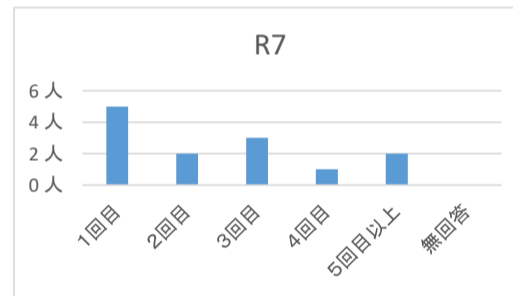

令和7年10月18日(土)
 知多市勤労文化会館 10時～11時30分
 参加者数 14人
 うちアンケート回収 13件

1 住まい

	R7	割合	R6	R5	R4	R1
市内	13人	100%	27人	29人	40人	67人
市外	0人	0%	0人	0人	11人	13人
無回答	0人	0%	2人	0人	0人	2人

2 年齢

	R7	割合	R6	R5	R4	R1
20代以下	0人	0%	0人	0人	0人	0人
30代	1人	8%	1人	7人	0人	1人
40代	1人	8%	4人	7人	6人	10人
50代	2人	15%	2人	4人	29人	38人
60代	2人	15%	10人	5人	12人	13人
70代	4人	31%	7人	4人	3人	13人
80代以上	3人	23%	4人	2人	1人	5人
無回答	0人	0%	1人	0人	0人	2人

3 性別

	R7	割合	R6	R5	R4	R1
男性	5人	38%	15人	10人	38人	67人
女性	8人	62%	14人	19人	12人	14人
無回答	0人	0%	0人	0人	1人	1人

4 参加回数

	R7	割合	R6	R5	R4	R1
1回目	5人	38%	17人	23人	22人	26人
2回目	2人	15%	5人	1人	9人	12人
3回目	3人	23%	4人	1人	6人	26人
4回目	1人	8%	2人	1人	3人	5人
5回目以上	2人	15%	1人	1人	9人	10人
無回答	0人	0%	0人	2人	2人	3人