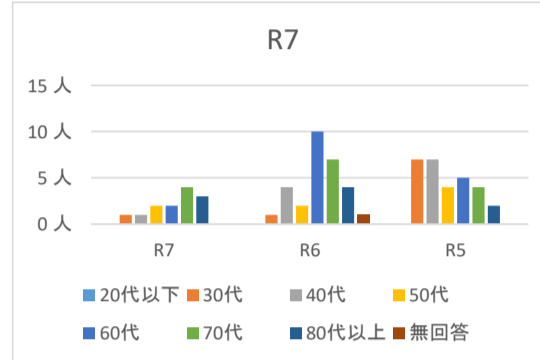

令和7年10月18日(土)
 知多市勤労文化会館 10時～11時30分
 参加者数 14人
 うちアンケート回収 13件

1 住まい

	R7	割合	R6	R5	R4	R1
市内	13人	100%	27人	29人	40人	67人
市外	0人	0%	0人	0人	11人	13人
無回答	0人	0%	2人	0人	0人	2人

2 年齢

	R7	割合	R6	R5	R4	R1
20代以下	0人	0%	0人	0人	0人	0人
30代	1人	8%	1人	7人	0人	1人
40代	1人	8%	4人	7人	6人	10人
50代	2人	15%	2人	4人	29人	38人
60代	2人	15%	10人	5人	12人	13人
70代	4人	31%	7人	4人	3人	13人
80代以上	3人	23%	4人	2人	1人	5人
無回答	0人	0%	1人	0人	0人	2人

3 性別

	R7	割合	R6	R5	R4	R1
男性	5人	38%	15人	10人	38人	67人
女性	8人	62%	14人	19人	12人	14人
無回答	0人	0%	0人	0人	1人	1人

4 参加回数

	R7	割合	R6	R5	R4	R1
1回目	5人	38%	17人	23人	22人	26人
2回目	2人	15%	5人	1人	9人	12人
3回目	3人	23%	4人	1人	6人	26人
4回目	1人	8%	2人	1人	3人	5人
5回目以上	2人	15%	1人	1人	9人	10人
無回答	0人	0%	0人	2人	2人	3人