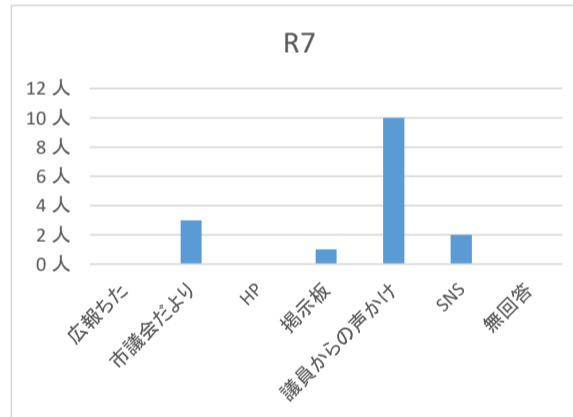

令和7年10月18日(土)
 知多市勤労文化会館 10時～11時30分
 参加者数 14人
 うちアンケート回収 13件

1 住まい

	R7	割合	R6	R5	R4	R1
市内	13人	100%	27人	29人	40人	67人
市外	0人	0%	0人	0人	11人	13人
無回答	0人	0%	2人	0人	0人	2人

2 年齢

	R7	割合	R6	R5	R4	R1
20代以下	0人	0%	0人	0人	0人	0人
30代	1人	8%	1人	7人	0人	1人
40代	1人	8%	4人	7人	6人	10人
50代	2人	15%	2人	4人	29人	38人
60代	2人	15%	10人	5人	12人	13人
70代	4人	31%	7人	4人	3人	13人
80代以上	3人	23%	4人	2人	1人	5人
無回答	0人	0%	1人	0人	0人	2人

3 性別

	R7	割合	R6	R5	R4	R1
男性	5人	38%	15人	10人	38人	67人
女性	8人	62%	14人	19人	12人	14人
無回答	0人	0%	0人	0人	1人	1人

4 参加回数

	R7	割合	R6	R5	R4	R1
1回目	5人	38%	17人	23人	22人	26人
2回目	2人	15%	5人	1人	9人	12人
3回目	3人	23%	4人	1人	6人	26人
4回目	1人	8%	2人	1人	3人	5人
5回目以上	2人	15%	1人	1人	9人	10人
無回答	0人	0%	0人	2人	2人	3人

5 報告会を知ったきっかけは

	R7	割合	R6
広報した	0人	0%	6人
市議会だより	3人	23%	2人
HP	0人	0%	1人
掲示板	1人	8%	1人
議員からの声かけ	10人	77%	17人
SNS	2人	15%	4人
その他	1人	8%	5人
無回答	0人	0%	3人

※複数回答可
 ※複数回答の方がいらっしゃったため、各%の合計が100%を上回っています。

6 来場方法は

	R7	割合	R6
電車	0人	0%	0人
バス	2人	15%	1人
車	10人	77%	28人
自転車	1人	8%	0人
徒歩	0人	0%	0人
その他	0人	0%	0人
無回答	0人	0%	0人

7 各委員会の報告

	R7	割合	R6	R5	R4	R1
大変わかりやすい	2人	15%	6人	5人	6人	5人
わかりやすい	5人	38%	14人	16人	37人	52人
わかりにくい	3人	23%	1人	3人	5人	19人
大変わかりにくい	0人	0%	0人	0人	0人	2人
無回答	3人	23%	8人	5人	4人	9人

8 開催時間の希望について

	R7	割合	R6
午前	7人	54%	28人
午後	1人	8%	1人
その他	0人	0%	0人
無回答	5人	38%	1人