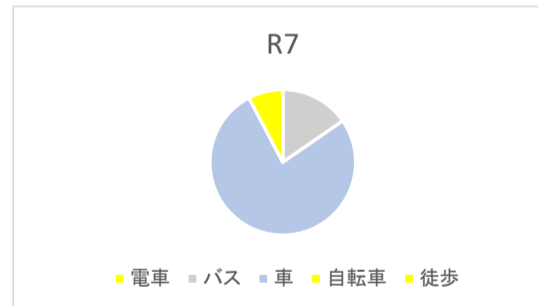

令和7年10月18日(土)
 知多市勤労文化会館 10時～11時30分
 参加者数 14人
 うちアンケート回収 13件

1 住まい

	R7	割合	R6	R5	R4	R1
市内	13人	100%	27人	29人	40人	67人
市外	0人	0%	0人	0人	11人	13人
無回答	0人	0%	2人	0人	0人	2人

2 年齢

	R7	割合	R6	R5	R4	R1
20代以下	0人	0%	0人	0人	0人	0人
30代	1人	8%	1人	7人	0人	1人
40代	1人	8%	4人	7人	6人	10人
50代	2人	15%	2人	4人	29人	38人
60代	2人	15%	10人	5人	12人	13人
70代	4人	31%	7人	4人	3人	13人
80代以上	3人	23%	4人	2人	1人	5人
無回答	0人	0%	1人	0人	0人	2人

3 性別

	R7	割合	R6	R5	R4	R1
男性	5人	38%	15人	10人	38人	67人
女性	8人	62%	14人	19人	12人	14人
無回答	0人	0%	0人	0人	1人	1人

4 参加回数

	R7	割合	R6	R5	R4	R1
1回目	5人	38%	17人	23人	22人	26人
2回目	2人	15%	5人	1人	9人	12人
3回目	3人	23%	4人	1人	6人	26人
4回目	1人	8%	2人	1人	3人	5人
5回目以上	2人	15%	1人	1人	9人	10人
無回答	0人	0%	0人	2人	2人	3人

5 報告会を知ったきっかけは

	R7	割合	R6
広報した	0人	0%	6人
市議会だより	3人	23%	2人
HP	0人	0%	1人
掲示板	1人	8%	1人
議員からの声かけ	10人	77%	17人
SNS	2人	15%	4人
その他	1人	8%	5人
無回答	0人	0%	3人

※複数回答可
 ※複数回答の方がいらっしゃったため、各%の合計が100%を上回っています。

6 来場方法は

	R7	割合	R6
電車	0人	0%	0人
バス	2人	15%	1人
車	10人	77%	28人
自転車	1人	8%	0人
徒歩	0人	0%	0人
その他	0人	0%	0人
無回答	0人	0%	0人

7 各委員会の報告

	R7	割合	R6	R5	R4	R1
大変わかりやすい	2人	15%	6人	5人	6人	5人
わかりやすい	5人	38%	14人	16人	37人	52人
わかりにくい	3人	23%	1人	3人	5人	19人
大変わかりにくい	0人	0%	0人	0人	0人	2人
無回答	3人	23%	8人	5人	4人	9人

8 開催時間の希望について

	R7	割合	R6
午前	7人	54%	28人
午後	1人	8%	1人
その他	0人	0%	0人
無回答	5人	38%	1人