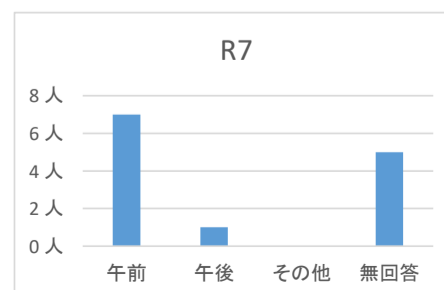

令和7年10月18日(土)
 知多市勤労文化会館 10時～11時30分
 参加者数 14人
 うちアンケート回収 13件

1 住まい

	R7	割合	R6	R5	R4	R1
市内	13人	100%	27人	29人	40人	67人
市外	0人	0%	0人	0人	11人	13人
無回答	0人	0%	2人	0人	0人	2人

2 年齢

	R7	割合	R6	R5	R4	R1
20代以下	0人	0%	0人	0人	0人	0人
30代	1人	8%	1人	7人	0人	1人
40代	1人	8%	4人	7人	6人	10人
50代	2人	15%	2人	4人	29人	38人
60代	2人	15%	10人	5人	12人	13人
70代	4人	31%	7人	4人	3人	13人
80代以上	3人	23%	4人	2人	1人	5人
無回答	0人	0%	1人	0人	0人	2人

3 性別

	R7	割合	R6	R5	R4	R1
男性	5人	38%	15人	10人	38人	67人
女性	8人	62%	14人	19人	12人	14人
無回答	0人	0%	0人	0人	1人	1人

4 参加回数

	R7	割合	R6	R5	R4	R1
1回目	5人	38%	17人	23人	22人	26人
2回目	2人	15%	5人	1人	9人	12人
3回目	3人	23%	4人	1人	6人	26人
4回目	1人	8%	2人	1人	3人	5人
5回目以上	2人	15%	1人	1人	9人	10人
無回答	0人	0%	0人	2人	2人	3人

5 報告会を知ったきっかけは

	R7	割合	R6
広報した	0人	0%	6人
市議会だより	3人	23%	2人
HP	0人	0%	1人
掲示板	1人	8%	1人
議員からの声かけ	10人	77%	17人
SNS	2人	15%	4人
その他	1人	8%	5人
無回答	0人	0%	3人

※複数回答可
 ※複数回答の方がいらっしゃったため、各%の合計が100%を上回っています。

6 来場方法は

	R7	割合	R6
電車	0人	0%	0人
バス	2人	15%	1人
車	10人	77%	28人
自転車	1人	8%	0人
徒歩	0人	0%	0人
その他	0人	0%	0人
無回答	0人	0%	0人

7 各委員会の報告

	R7	割合	R6	R5	R4	R1
大変わかりやすい	2人	15%	6人	5人	6人	5人
わかりやすい	5人	38%	14人	16人	37人	52人
わかりにくい	3人	23%	1人	3人	5人	19人
大変わかりにくい	0人	0%	0人	0人	0人	2人
無回答	3人	23%	8人	5人	4人	9人

8 開催時間の希望について

	R7	割合	R6
午前	7人	54%	28人
午後	1人	8%	1人
その他	0人	0%	0人
無回答	5人	38%	1人