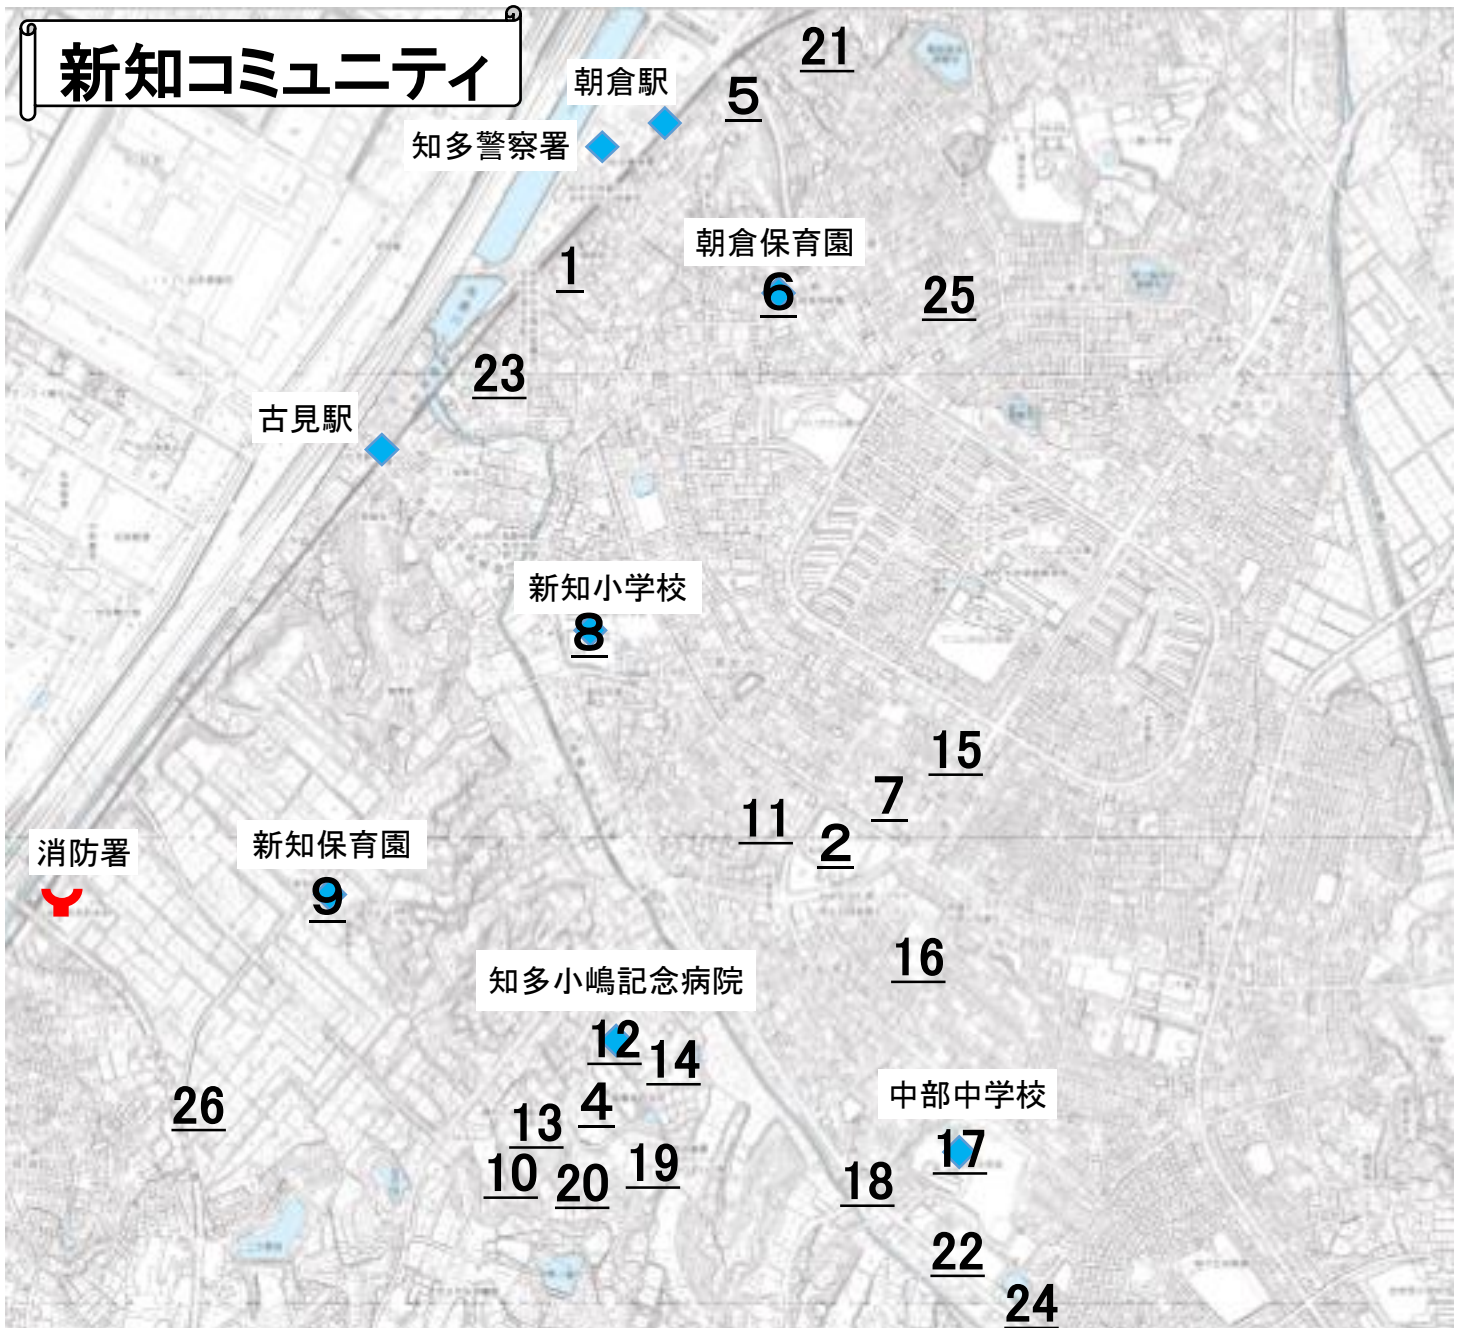

新知コミュニティ

番号	施設名	番号	施設名
1	愛の家 グループホーム知多新知	14	知多市保健センター
2	イトヨーカドー 知多店	15	知多信用金庫 知多支店
3	医療法人ディスニック 梅が丘クリニック	16	中部公民館
4	公立西知多看護専門学校	17	知多市立中部中学校
5	医療法人森緑会 小森歯科医院	18	デイサービス メロディー
6	社会福祉法人 敬和会 朝倉保育園	19	特別養護老人ホーム ふれあいの里
7	腎・泌尿器科 ひらのクリニック	20	社会福祉法人知多福祉会 なごみ苑
8	知多市立新知小学校	21	半田信用金庫 知多支店
9	知多市立新知保育園	22	マックスバリュ知多新店
10	地域居住サポート事業所 なごみ	23	森田医院
11	医療法人双樹会 知多眼科クリニック	24	ナーシングホーム美空知多
12	知多小嶋記念病院	25	医療法人修文会 柳澤クリニック
13	社会福祉法人知多福祉会 やまもも第1	26	スーパーセンターオークワ知多店