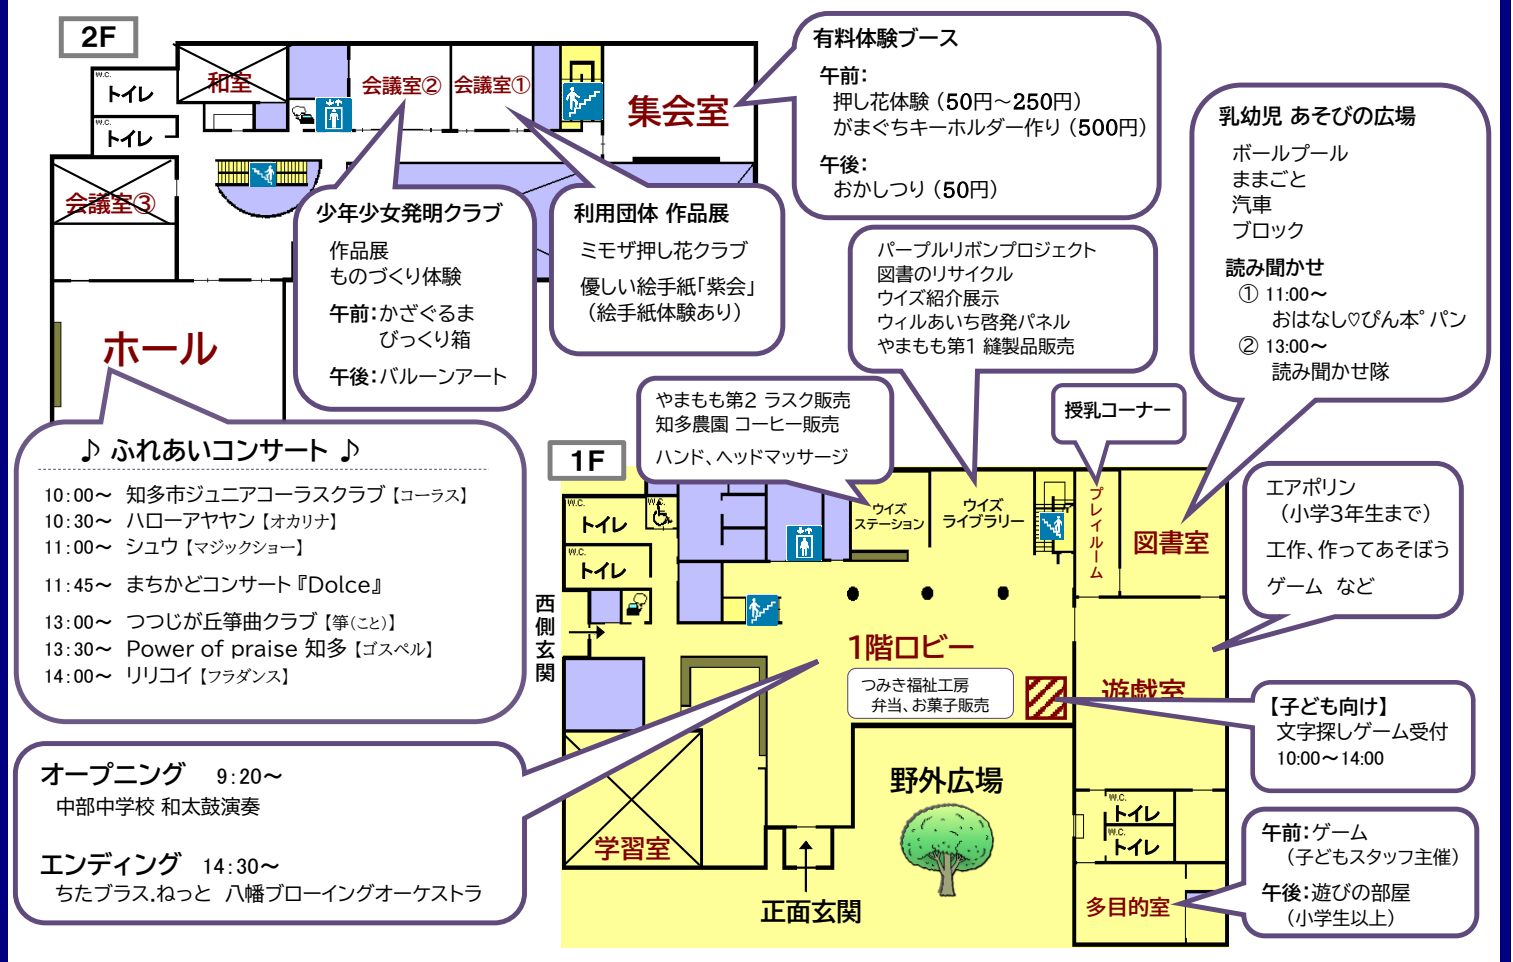

ふれあいプラザ祭会場マップ

イベントスケジュール

【開催日時】 9月8日(日) 9:20~15:00

	ホール	会議室①	会議室②	集会室	1階ロビー	ウイズステーション	ウイズライブラリー	図書室	遊戯室	多目的室	全館
9:00	開館										
9:20	【オープニング】中部中学校 和太鼓演奏										
10:00	ふれあいコンサート① ・知多市ジュニアコーラスクラブ ・ハローアヤヤン ・シュウ マジックショー	利用団体作品展 ・ミモザ押し花クラブ ・優しい絵手紙「紫会」 ※ 絵手紙体験	少年少女発明クラブ ・作品展 ・かざぐるま、びっくり箱作り	有料体験ブース ・押し花体験 ・がまくちキーホルダー作り	つみき福祉工房 弁当、お菓子販売	・やまもも第2 ラスク販売 ・知多農園 コーヒー販売 ・ハンド、ヘッドマッサージのワークショップ (有料)	・パープルリボンプロジェクト ・図書のリサイクル ・ウイズ紹介展示 ・ウィルあいち啓発パネル ・やまもも第1 縫製品販売	乳幼児 あそびの広場 ・ボールプール ・ままごと ・汽車 ・ブロック ・読み聞かせ など	・エアポリン ・工作、作ってあそぼう	ゲーム (子どもスタッフ主催)	文字探しゲーム (子ども向け) 受付は1階ロビー
11:30											
12:00	11:45~										
12:30	まちかどコンサート		準備	準備					準備	準備	
13:00	ふれあいコンサート② ・つつじが丘箏曲クラブ ・Power of praise 知多 ・リリコイ		少年少女発明クラブ ・作品展 ・パルーンアート	有料体験ブース ・おかしつり					・エアポリン ・ゲーム など	遊びの部屋 (小学生以上)	
14:00											
14:15											受付終了
14:30	【エンディング】ちたプラス.ねっと 八幡ブローイングオーケストラ演奏										
15:00	閉館										

来場される方へお願い

◎駐車場には限りがあります。
当日は公共交通機関でのご来館にご協力をお願いします。
あいあいバスが便利です。

・知多市コミュニティ交通あいあいバス
(北部循環コース・南部コース)「イトーヨーカドー前」下車。徒歩3分