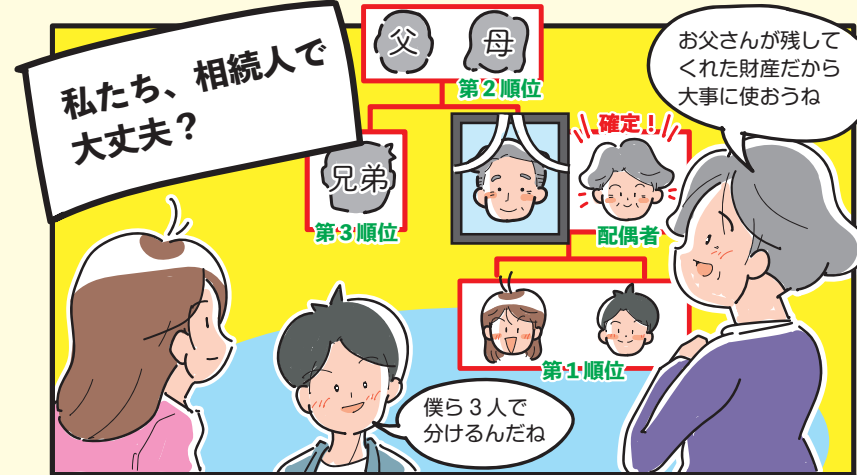

榎 浩章 税理士 事務所

税務申告・税務相談・相続贈与・自計化支援・節税対策・創業支援・会社設立

日本税理士会連合会登録
登録番号 第117328号

ホームページ
<http://www.maki-zeirishi.info/>

太陽は希望、虹は夢、炎は情熱を意味しています。
夢と希望と情熱を持って業務を行っております。

榎 浩章 税理士 事務所 TEL 0569-47-5840 平日 9:00~18:00(土日祝休み)
〒478-0024 知多市南粕谷一丁目20番地の6 FAX 0569-42-0120