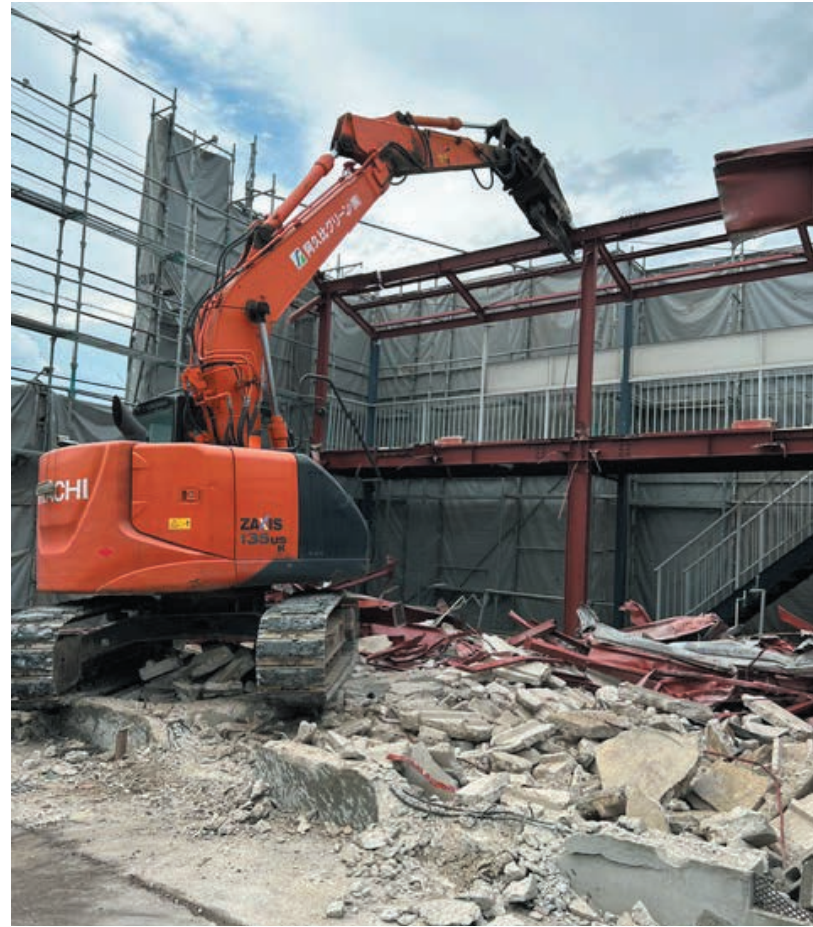

木造・鉄骨造・RC造の一般住宅、マンション、工場、商業施設など

建物の解体は

阿久比グリーンにご相談ください!

様々な疑問にお答えします!!
弊社はまごころを込めた【お客様第一の解体】で
施主様のご不安を解消する
お手伝いをいたします。

このような解体工事が可能です!

建屋の一部を切離して解体

リフォームなどの内装解体

外構、樹木等の撤去