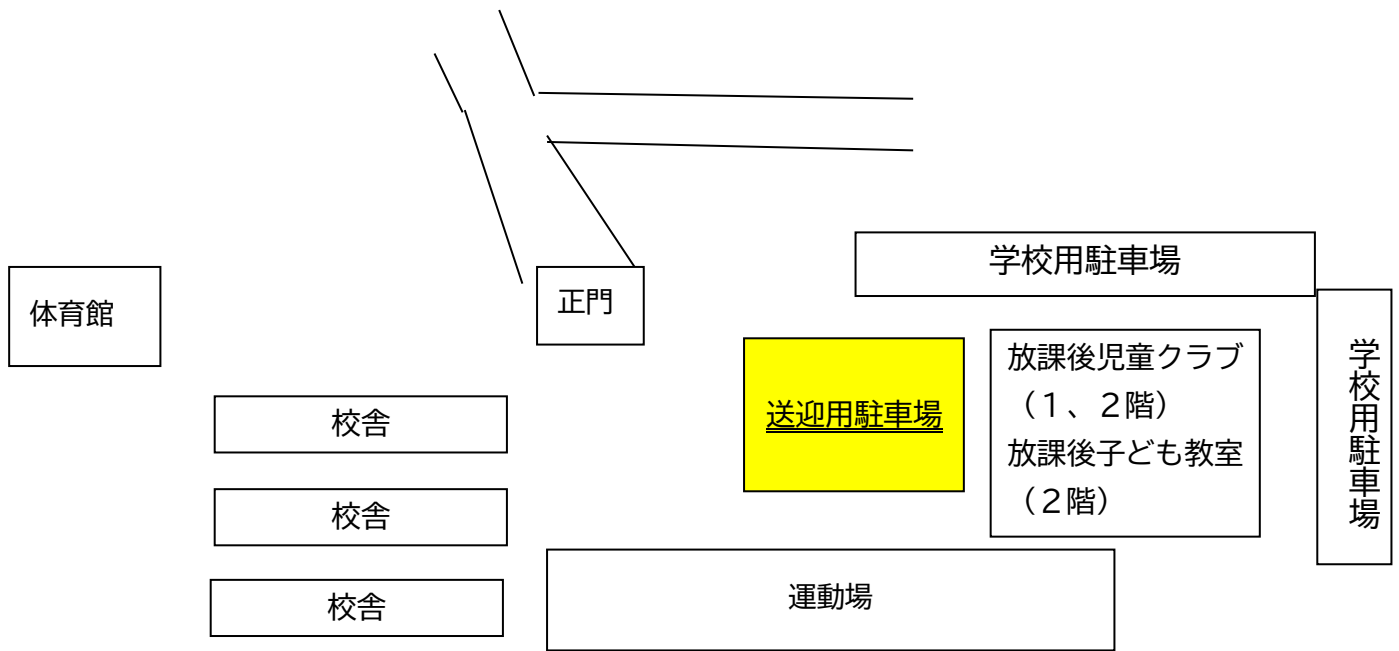

# 新田児童クラブ・子ども教室 駐車場

- ・ 送迎時は、指定の駐車場をご利用ください。
- ・ 学校敷地内につき、走行は最徐行を心掛け、駐停車の際には十分ご注意ください。
- ・ お車は必ず施錠をお願いします。また、アイドリングは禁止します。
- ・ 安全のため小さなお子さんを車内に残しての送迎はしないでください。
- ・ 駐車にかかる事故、盗難については、市では一切責任を負いません。