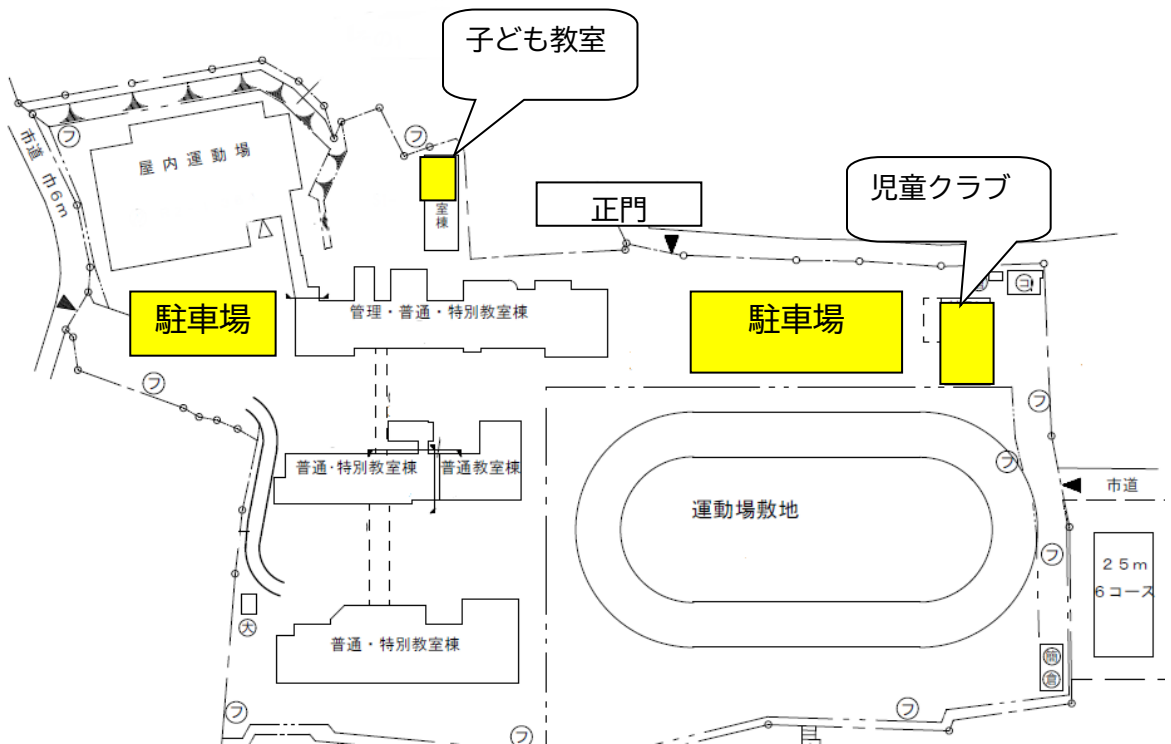

新田児童クラブ・子ども教室

駐車場

- ・ 送迎時は、指定の駐車場をご利用ください。
- ・ 学校敷地内につき、走行は最徐行を心掛け、駐停車の際には十分ご注意ください。
- ・ お車は必ず施錠をお願いします。また、アイドリングは禁止します。
- ・ 安全のため小さなお子さんを車内に残しての送迎はしないでください。
- ・ 駐車にかかる事故、盗難については、市では一切責任を負いません。