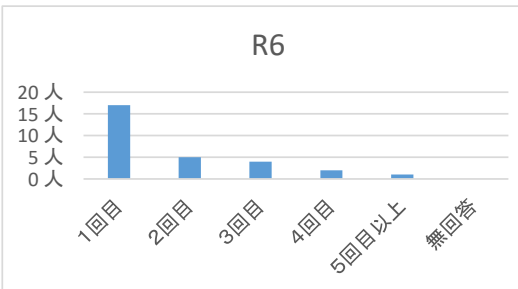

令和6年8月3日(土)
 知多市勤労文化会館 10時～11時30分
 参加者数 34人
 うちアンケート回収 29件

	R6	割合	R5	R4	R1	H30
1 住まい						
市内	27人	93%	29人	40人	67人	76人
市外	0人	0%	0人	11人	13人	12人
無回答	2人	7%	0人	0人	2人	1人

	R6	割合	R5	R4	R1	H30
2 年齢						
20代以下	0人	0%	0人	0人	0人	2人
30代	1人	3%	7人	0人	1人	0人
40代	4人	14%	7人	6人	10人	11人
50代	2人	7%	4人	29人	38人	40人
60代	10人	34%	5人	12人	13人	14人
70代	7人	24%	4人	3人	13人	17人
80代以上	4人	14%	2人	1人	5人	4人
無回答	1人	3%	0人	0人	2人	1人

	R6	割合	R5	R4	R1	H30
3 性別						
男性	15人	52%	10人	38人	67人	73人
女性	14人	48%	19人	12人	14人	15人
無回答	0人	0%	0人	1人	1人	1人

	R6	割合	R5	R4	R1	H30
4 参加回数						
1回目	17人	59%	23人	22人	26人	33人
2回目	5人	17%	1人	9人	12人	15人
3回目	4人	14%	1人	6人	26人	16人
4回目	2人	7%	1人	3人	5人	10人
5回目以上	1人	3%	1人	9人	10人	12人
無回答	0人	0%	2人	2人	3人	3人