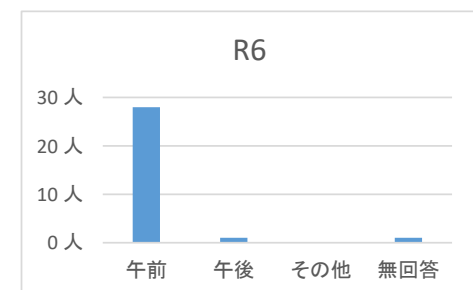

※端数処理の都合上、各%の合計が100にならない場合があります。