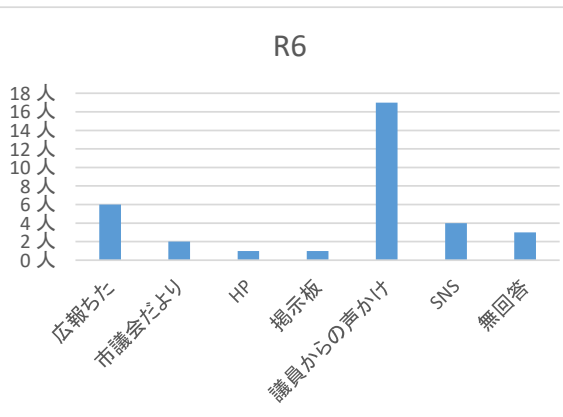

令和6年8月3日(土)
 知多市勤労文化会館 10時～11時30分
 参加者数 34人
 うちアンケート回収 29件

	R6	割合	R5	R4	R1	H30
1 住まい						
市内	27人	93%	29人	40人	67人	76人
市外	0人	0%	0人	11人	13人	12人
無回答	2人	7%	0人	0人	2人	1人

	R6	割合	R5	R4	R1	H30
2 年齢						
20代以下	0人	0%	0人	0人	0人	2人
30代	1人	3%	7人	0人	1人	0人
40代	4人	14%	7人	6人	10人	11人
50代	2人	7%	4人	29人	38人	40人
60代	10人	34%	5人	12人	13人	14人
70代	7人	24%	4人	3人	13人	17人
80代以上	4人	14%	2人	1人	5人	4人
無回答	1人	3%	0人	0人	2人	1人

	R6	割合	R5	R4	R1	H30
3 性別						
男性	15人	52%	10人	38人	67人	73人
女性	14人	48%	19人	12人	14人	15人
無回答	0人	0%	0人	1人	1人	1人

	R6	割合	R5	R4	R1	H30
4 参加回数						
1回目	17人	59%	23人	22人	26人	33人
2回目	5人	17%	1人	9人	12人	15人
3回目	4人	14%	1人	6人	26人	16人
4回目	2人	7%	1人	3人	5人	10人
5回目以上	1人	3%	1人	9人	10人	12人
無回答	0人	0%	2人	2人	3人	3人

	R6	割合	R5
5 報告会を知ったきっかけは			
広報した	6人	15%	4人
市議会だより	2人	5%	1人
HP	1人	3%	0人
掲示板	1人	3%	0人
議員からの声かけ	17人	44%	19人
SNS	4人	10%	7人
その他	5人	13%	0人
無回答	3人	8%	0人

*複数回答の方がいらっしまったため、計が29を上回っています。

	R6	割合	R5
6 来場方法は			
電車	0人	0%	0人
バス	1人	3%	1人
車	28人	97%	27人
自転車	0人	0%	0人
徒歩	0人	0%	1人
その他	0人	0%	0人
無回答	0人	0%	0人

	R6	割合	R5	R4	R1	H30
7 各委員会の報告						
大変わかりやすい	6人	21%	5人	6人	5人	2人
わかりやすい	14人	48%	16人	37人	52人	48人
わかりにくい	1人	3%	3人	5人	19人	28人
大変わかりにくい	0人	0%	0人	0人	2人	4人
無回答	8人	28%	5人	4人	9人	7人

	R6	割合	R5
8 開催時間の希望について			
午前	28人	93%	19人
午後	1人	3%	1人
その他	0人	0%	1人
無回答	1人	3%	9人