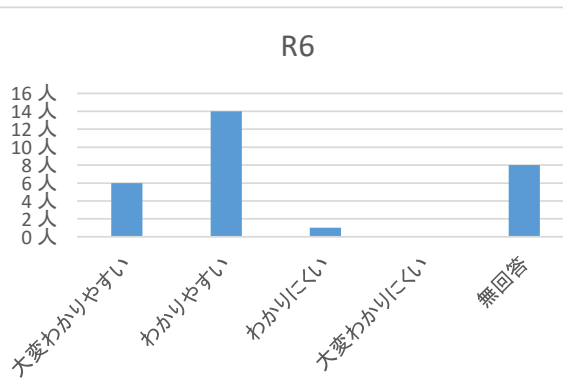

	R6	割合	R5	R4	R1	H30
3 性別						
男性	15人	52%	10人	38人	67人	73人
女性	14人	48%	19人	12人	14人	15人
無回答	0人	0%	0人	1人	1人	1人

	R6	割合	R5	R4	R1	H30
4 参加回数						
1回目	17人	59%	23人	22人	26人	33人
2回目	5人	17%	1人	9人	12人	15人
3回目	4人	14%	1人	6人	26人	16人
4回目	2人	7%	1人	3人	5人	10人
5回目以上	1人	3%	1人	9人	10人	12人
無回答	0人	0%	2人	2人	3人	3人

	R6	割合	R5
5 報告会を知ったきっかけは			
広報した	6人	15%	4人
市議会だより	2人	5%	1人
HP	1人	3%	0人
掲示板	1人	3%	0人
議員からの声かけ	17人	44%	19人
SNS	4人	10%	7人
その他	5人	13%	0人
無回答	3人	8%	0人

*複数回答の方がいらっしまったため、計が29を上回っています。

	R6	割合	R5
6 来場方法は			
電車	0人	0%	0人
バス	1人	3%	1人
車	28人	97%	27人
自転車	0人	0%	0人
徒歩	0人	0%	1人
その他	0人	0%	0人
無回答	0人	0%	0人

	R6	割合	R5	R4	R1	H30
7 各委員会の報告						
大変わかりやすい	6人	21%	5人	6人	5人	2人
わかりやすい	14人	48%	16人	37人	52人	48人
わかりにくい	1人	3%	3人	5人	19人	28人
大変わかりにくい	0人	0%	0人	0人	2人	4人
無回答	8人	28%	5人	4人	9人	7人

	R6	割合	R5
8 開催時間の希望について			
午前	28人	93%	19人
午後	1人	3%	1人
その他	0人	0%	1人
無回答	1人	3%	9人