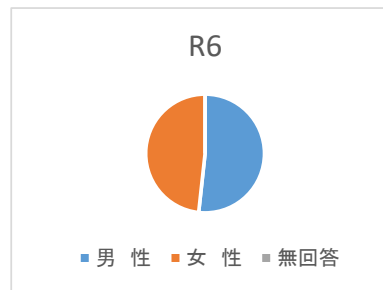

令和6年8月3日(土)
 知多市勤労文化会館 10時～11時30分
 参加者数 34人
 うちアンケート回収 29件

	R6	割合	R5	R4	R1	H30
1 住まい						
市内	27人	93%	29人	40人	67人	76人
市外	0人	0%	0人	11人	13人	12人
無回答	2人	7%	0人	0人	2人	1人

	R6	割合	R5	R4	R1	H30
2 年齢						
20代以下	0人	0%	0人	0人	0人	2人
30代	1人	3%	7人	0人	1人	0人
40代	4人	14%	7人	6人	10人	11人
50代	2人	7%	4人	29人	38人	40人
60代	10人	34%	5人	12人	13人	14人
70代	7人	24%	4人	3人	13人	17人
80代以上	4人	14%	2人	1人	5人	4人
無回答	1人	3%	0人	0人	2人	1人

	R6	割合	R5	R4	R1	H30
3 性別						
男性	15人	52%	10人	38人	67人	73人
女性	14人	48%	19人	12人	14人	15人
無回答	0人	0%	0人	1人	1人	1人

	R6	割合	R5	R4	R1	H30
4 参加回数						
1回目	17人	59%	23人	22人	26人	33人
2回目	5人	17%	1人	9人	12人	15人
3回目	4人	14%	1人	6人	26人	16人
4回目	2人	7%	1人	3人	5人	10人
5回目以上	1人	3%	1人	9人	10人	12人
無回答	0人	0%	2人	2人	3人	3人

	R6	割合	R5
5 報告会を知ったきっかけは			
広報した	6人	15%	4人
市議会だより	2人	5%	1人
HP	1人	3%	0人
掲示板	1人	3%	0人
議員からの声かけ	17人	44%	19人
SNS	4人	10%	7人
その他	5人	13%	0人
無回答	3人	8%	0人

*複数回答の方がいらっしまったため、計が29を上回っています。

	R6	割合	R5
6 来場方法は			
電車	0人	0%	0人
バス	1人	3%	1人
車	28人	97%	27人
自転車	0人	0%	0人
徒歩	0人	0%	1人
その他	0人	0%	0人
無回答	0人	0%	0人