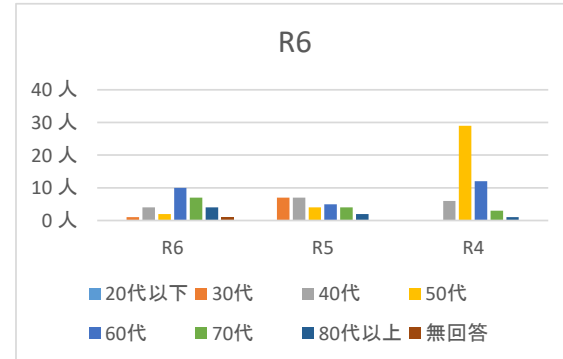

令和6年8月3日(土)
 知多市勤労文化会館 10時～11時30分
 参加者数 34人
 うちアンケート回収 29件

	R6	割合	R5	R4	R1	H30
1 住まい						
市内	27人	93%	29人	40人	67人	76人
市外	0人	0%	0人	11人	13人	12人
無回答	2人	7%	0人	0人	2人	1人

	R6	割合	R5	R4	R1	H30
2 年齢						
20代以下	0人	0%	0人	0人	0人	2人
30代	1人	3%	7人	0人	1人	0人
40代	4人	14%	7人	6人	10人	11人
50代	2人	7%	4人	29人	38人	40人
60代	10人	34%	5人	12人	13人	14人
70代	7人	24%	4人	3人	13人	17人
80代以上	4人	14%	2人	1人	5人	4人
無回答	1人	3%	0人	0人	2人	1人

	R6	割合	R5	R4	R1	H30
3 性別						
男性	15人	52%	10人	38人	67人	73人
女性	14人	48%	19人	12人	14人	15人
無回答	0人	0%	0人	1人	1人	1人

	R6	割合	R5	R4	R1	H30
4 参加回数						
1回目	17人	59%	23人	22人	26人	33人
2回目	5人	17%	1人	9人	12人	15人
3回目	4人	14%	1人	6人	26人	16人
4回目	2人	7%	1人	3人	5人	10人
5回目以上	1人	3%	1人	9人	10人	12人
無回答	0人	0%	2人	2人	3人	3人