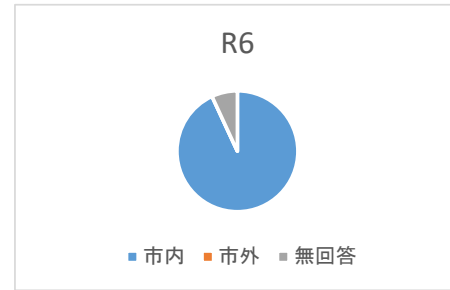

令和6年8月3日(土)
 知多市勤労文化会館 10時～11時30分
 参加者数 34人
 うちアンケート回収 29件

	R6	割合	R5	R4	R1	H30
1 住まい						
市内	27人	93%	29人	40人	67人	76人
市外	0人	0%	0人	11人	13人	12人
無回答	2人	7%	0人	0人	2人	1人

	R6	割合	R5	R4	R1	H30
2 年齢						
20代以下	0人	0%	0人	0人	0人	2人
30代	1人	3%	7人	0人	1人	0人
40代	4人	14%	7人	6人	10人	11人
50代	2人	7%	4人	29人	38人	40人
60代	10人	34%	5人	12人	13人	14人
70代	7人	24%	4人	3人	13人	17人
80代以上	4人	14%	2人	1人	5人	4人
無回答	1人	3%	0人	0人	2人	1人

	R6	割合	R5	R4	R1	H30
3 性別						
男性	15人	52%	10人	38人	67人	73人
女性	14人	48%	19人	12人	14人	15人
無回答	0人	0%	0人	1人	1人	1人

	R6	割合	R5	R4	R1	H30
4 参加回数						
1回目	17人	59%	23人	22人	26人	33人
2回目	5人	17%	1人	9人	12人	15人
3回目	4人	14%	1人	6人	26人	16人
4回目	2人	7%	1人	3人	5人	10人
5回目以上	1人	3%	1人	9人	10人	12人
無回答	0人	0%	2人	2人	3人	3人

	R6	割合	R5
5 報告会を知ったきっかけは			
広報した	6人	15%	4人
市議会だより	2人	5%	1人
HP	1人	3%	0人
掲示板	1人	3%	0人
議員からの声かけ	17人	44%	19人
SNS	4人	10%	7人
その他	5人	13%	0人
無回答	3人	8%	0人

*複数回答の方がいらっしまったため、計が29を上回っています。

	R6	割合	R5
6 来場方法は			
電車	0人	0%	0人
バス	1人	3%	1人
車	28人	97%	27人
自転車	0人	0%	0人
徒歩	0人	0%	1人
その他	0人	0%	0人
無回答	0人	0%	0人