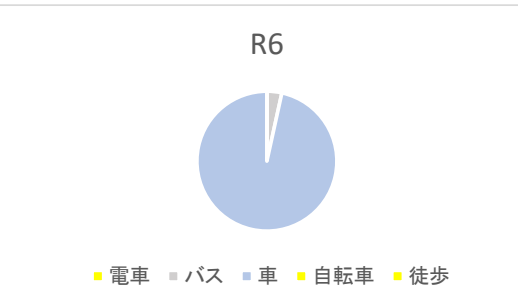

令和6年8月3日(土)
 知多市勤労文化会館 10時～11時30分
 参加者数 34人
 うちアンケート回収 29件

	R6	割合	R5	R4	R1	H30
1 住まい						
市内	27人	93%	29人	40人	67人	76人
市外	0人	0%	0人	11人	13人	12人
無回答	2人	7%	0人	0人	2人	1人

	R6	割合	R5	R4	R1	H30
2 年齢						
20代以下	0人	0%	0人	0人	0人	2人
30代	1人	3%	7人	0人	1人	0人
40代	4人	14%	7人	6人	10人	11人
50代	2人	7%	4人	29人	38人	40人
60代	10人	34%	5人	12人	13人	14人
70代	7人	24%	4人	3人	13人	17人
80代以上	4人	14%	2人	1人	5人	4人
無回答	1人	3%	0人	0人	2人	1人

	R6	割合	R5	R4	R1	H30
3 性別						
男性	15人	52%	10人	38人	67人	73人
女性	14人	48%	19人	12人	14人	15人
無回答	0人	0%	0人	1人	1人	1人

	R6	割合	R5	R4	R1	H30
4 参加回数						
1回目	17人	59%	23人	22人	26人	33人
2回目	5人	17%	1人	9人	12人	15人
3回目	4人	14%	1人	6人	26人	16人
4回目	2人	7%	1人	3人	5人	10人
5回目以上	1人	3%	1人	9人	10人	12人
無回答	0人	0%	2人	2人	3人	3人

	R6	割合	R5
5 報告会を知ったきっかけは			
広報した	6人	15%	4人
市議会だより	2人	5%	1人
HP	1人	3%	0人
掲示板	1人	3%	0人
議員からの声かけ	17人	44%	19人
SNS	4人	10%	7人
その他	5人	13%	0人
無回答	3人	8%	0人

*複数回答の方がいらっしまったため、計が29を上回っています。

	R6	割合	R5
6 来場方法は			
電車	0人	0%	0人
バス	1人	3%	1人
車	28人	97%	27人
自転車	0人	0%	0人
徒歩	0人	0%	1人
その他	0人	0%	0人
無回答	0人	0%	0人

	R6	割合	R5	R4	R1	H30
7 各委員会の報告						
大変わかりやすい	6人	21%	5人	6人	5人	2人
わかりやすい	14人	48%	16人	37人	52人	48人
わかりにくい	1人	3%	3人	5人	19人	28人
大変わかりにくい	0人	0%	0人	0人	2人	4人
無回答	8人	28%	5人	4人	9人	7人

	R6	割合	R5
8 開催時間の希望について			
午前	28人	93%	19人
午後	1人	3%	1人
その他	0人	0%	1人
無回答	1人	3%	9人