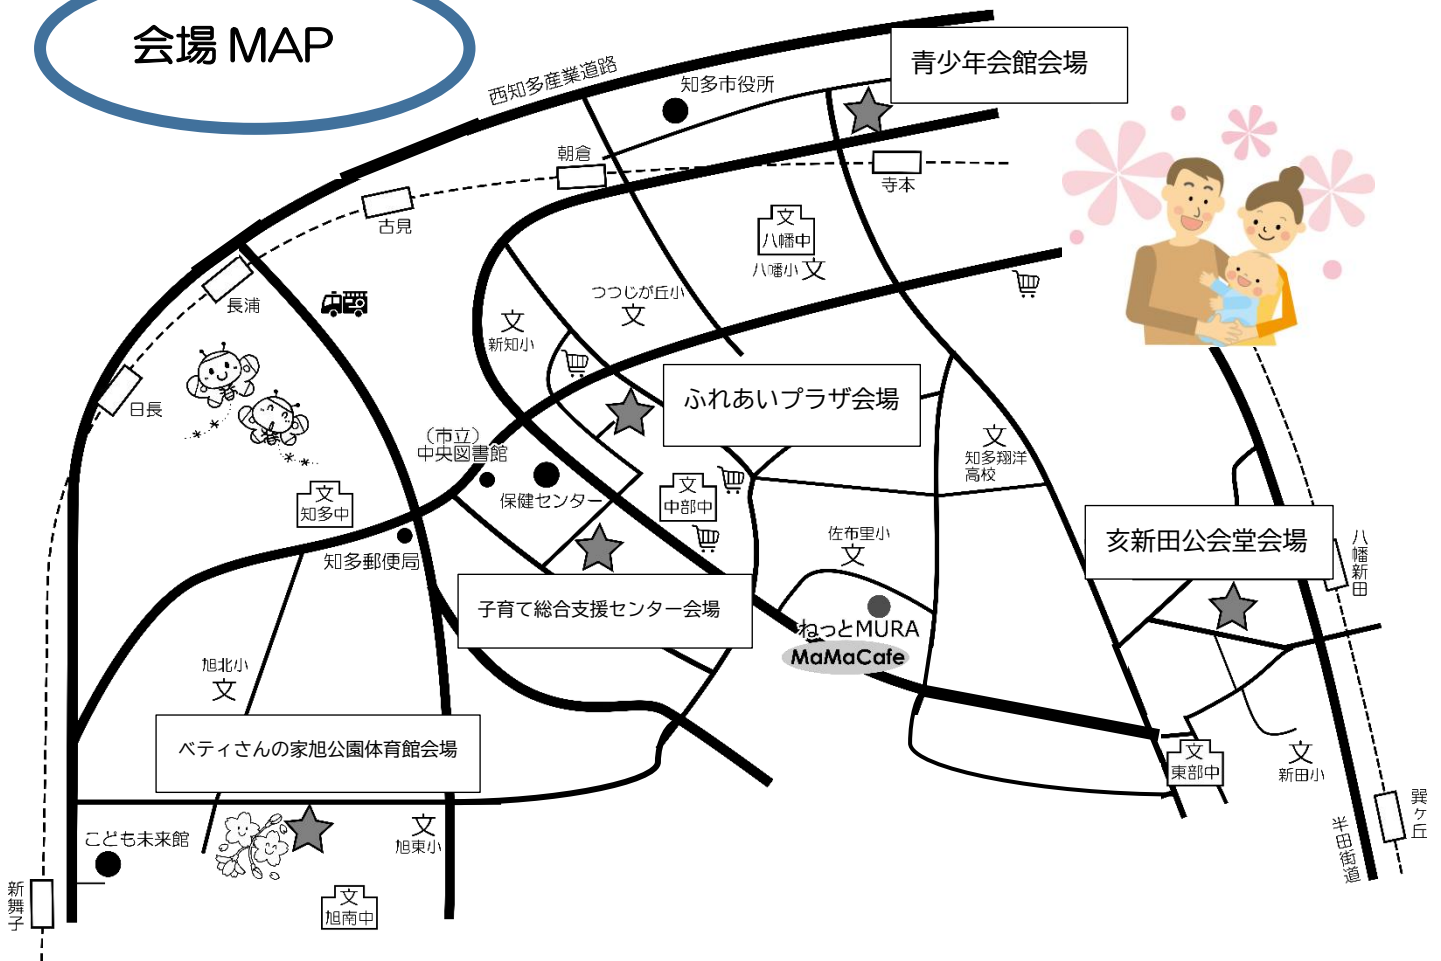

会場MAP

..... 会場所在地

- 【青少年会館】..... 八幡字堀切9 1-1
- 【ふれあいプラザ】..... 新知東町2丁目7-2
- 【子育て総合支援センター】..... 岡田緑が丘2 2-1
- 【亥新田公会堂】..... 原2丁目6-28
- 【ベティさんの家旭公園体育館】..... 金沢字石根1

☆☆子育て総合支援センター駐車場のご案内☆☆

- ❖ 一方通行です。ご注意ください。
- ❖ 岡田西保育園の駐車場をご利用ください。園で行事がある場合は利用できません。その際は、子育て総合支援センター正面の駐車場をご利用ください。
- ❖ 駐車場の数に限りがあるため、お近くの方は徒歩での来所にご協力ください。