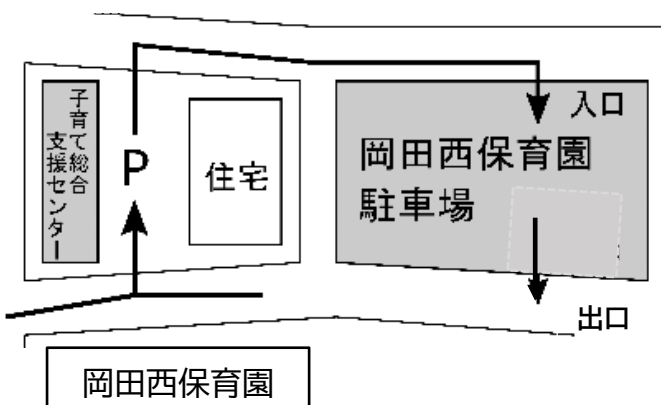

会場MAP

..... 会場所在地

- 【青少年会館】..... 八幡字堀切9 1-1
- 【ふれあいプラザ】..... 新知東町2丁目7-2
- 【子育て総合支援センター】..... 岡田緑が丘2 2-1
- 【亥新田公会堂】..... 原2丁目6-28
- 【ベティさんの家旭公園体育館】..... 金沢字石根1

☆☆子育て総合支援センター駐車場のご案内☆☆

- ❖ 一方通行です。ご注意ください。
- ❖ 岡田西保育園の駐車場をご利用ください。園で行事がある場合は利用できません。その際は、子育て総合支援センター正面の駐車場をご利用ください。
- ❖ 駐車場の数に限りがあるため、お近くの方は徒歩での来所にご協力ください。