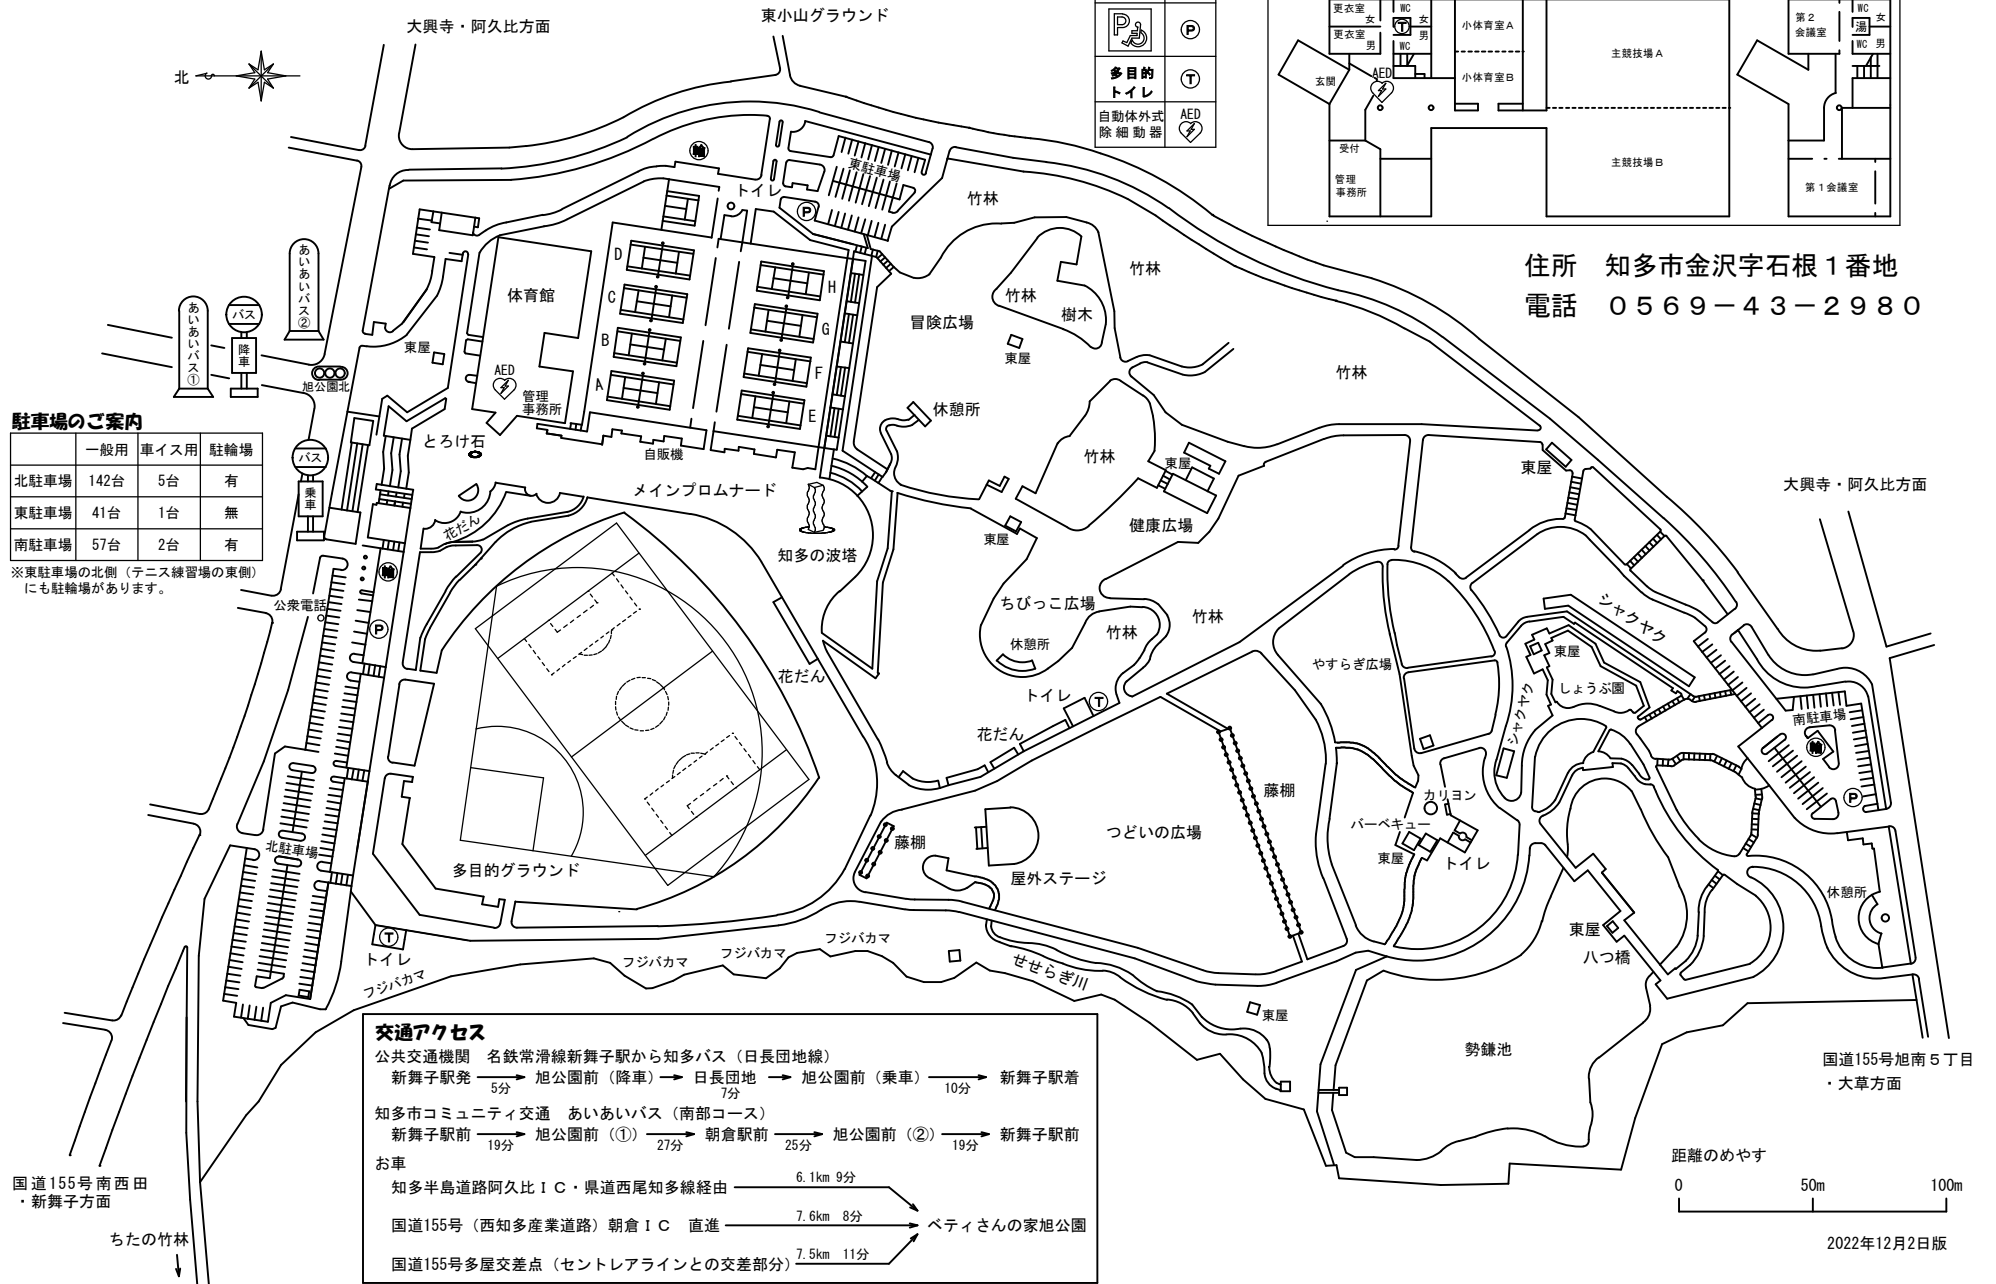

ベティさんの家旭公園案内図

凡例

	駐輪場		記号
	多目的トイレ		
	自動体外式除細動器		

住所 知多市金沢字石根1番地
電話 0569-43-2980

駐車場のご案内

	一般用	車イス用	駐輪場
北駐車場	142台	5台	有
東駐車場	41台	1台	無
南駐車場	57台	2台	有

※東駐車場の北側（テニス練習場の東側）にも駐輪場があります。

交通アクセス

公共交通機関 名鉄常滑線新舞子駅から知多バス（日長団地線）
 新舞子駅発 5分 → 旭公園前（降車） → 日長団地 7分 → 旭公園前（乗車） 10分 → 新舞子駅着

知多市コミュニティ交通 あいあいバス（南部コース）
 新舞子駅前 → 旭公園前（①） 19分 → 朝倉駅前 27分 → 旭公園前（②） 25分 → 新舞子駅前 19分

お車
 知多半島道路阿久比IC・県道西尾知多線経由 6.1km 9分
 国道155号（西知多産業道路）朝倉IC 直進 7.6km 8分
 国道155号多屋交差点（セントレアラインとの交差点部分） 7.5km 11分

距離のめやす

2022年12月2日版