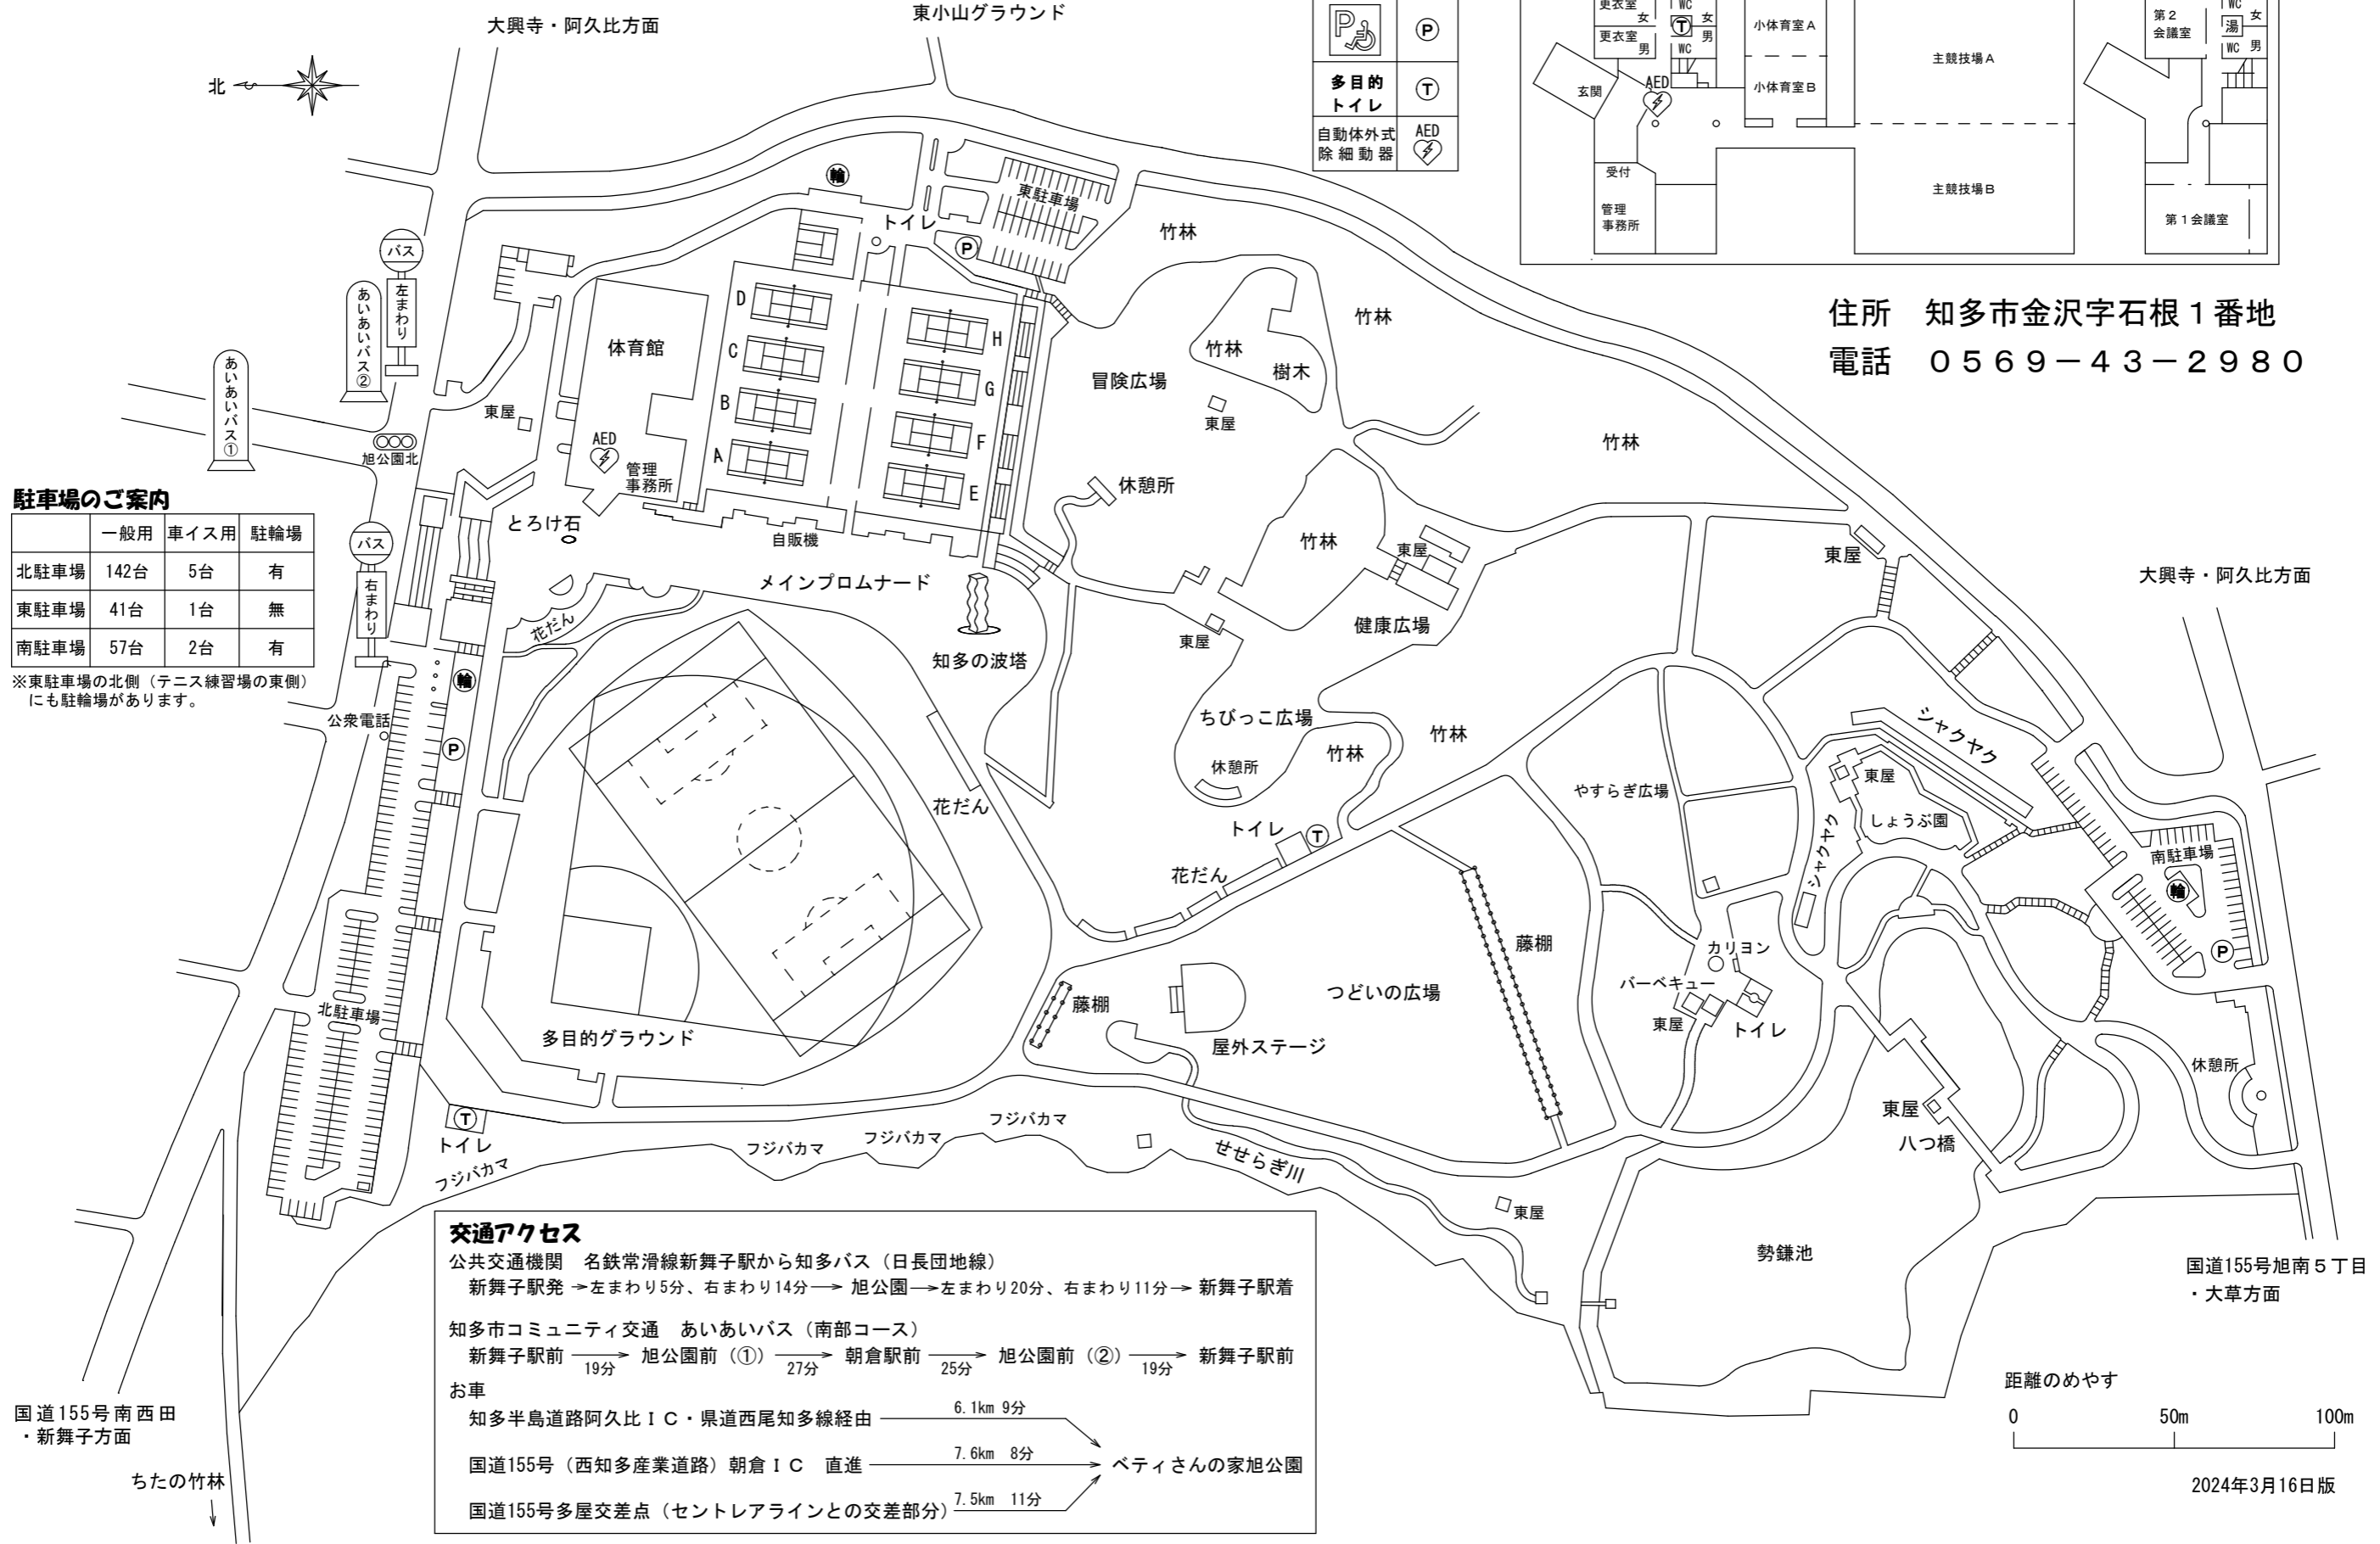

ベティさんの家旭公園案内図

凡例

施設	記号
駐輪場	Ⓢ
多目的トイレ	Ⓟ
自動体外式除細動器	Ⓜ

住所 知多市金沢字石根1番地
電話 0569-43-2980

駐車場のご案内

	一般用	車イス用	駐輪場
北駐車場	142台	5台	有
東駐車場	41台	1台	無
南駐車場	57台	2台	有

※東駐車場の北側(テニス練習場の東側)にも駐輪場があります。

交通アクセス

公共交通機関 名鉄常滑線新舞子駅から知多バス(日長団地線)
 新舞子駅発 → 左まわり5分、右まわり14分 → 旭公園 → 左まわり20分、右まわり11分 → 新舞子駅着

知多市コミュニティ交通 あいあいバス(南部コース)
 新舞子駅前 19分 → 旭公園前(①) 27分 → 朝倉駅前 25分 → 旭公園前(②) 19分 → 新舞子駅前

お車
 知多半島道路阿久比IC・県道西尾知多線経由 → 6.1km 9分
 国道155号(西知多産業道路)朝倉IC 直進 → 7.6km 8分
 国道155号多屋交差点(セントレアラインとの交差部分) → 7.5km 11分