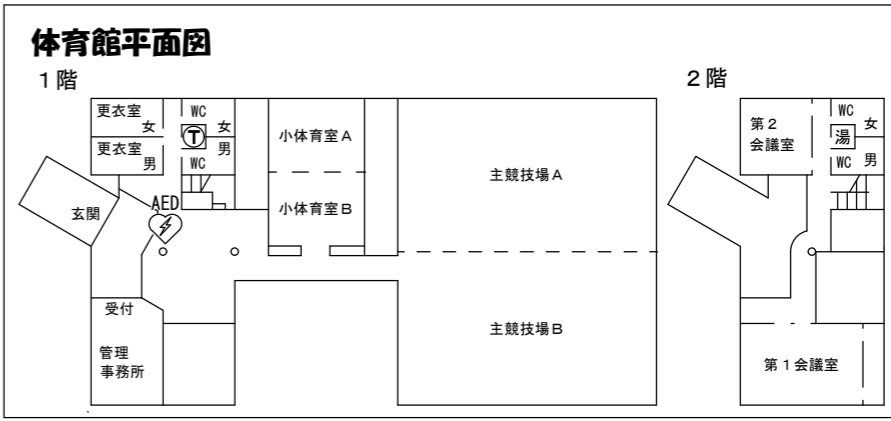

ベティさんの家旭公園案内図

凡例

施設	記号
駐輪場	Ⓢ
多目的トイレ	Ⓟ
自動体外式除細動器	Ⓜ

住所 知多市金沢字石根1番地
電話 0569-43-2980

駐車場のご案内

	一般用	車イス用	駐輪場
北駐車場	142台	5台	有
東駐車場	41台	1台	無
南駐車場	57台	2台	有

※東駐車場の北側(テニス練習場の東側)にも駐輪場があります。

交通アクセス