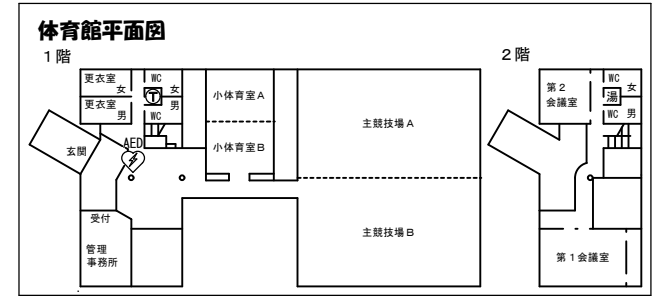

ベティさんの家旭公園案内図

凡例

	駐輪場		記号
	多目的トイレ		
	自動体外式除細動器		

住所 知多市金沢字石根1番地
電話 0569-43-2980

駐車場のご案内

	一般用	車イス用	駐輪場
北駐車場	142台	5台	有
東駐車場	41台	1台	無
南駐車場	57台	2台	有

※東駐車場の北側（テニス練習場の東側）にも駐輪場があります。

交通アクセス