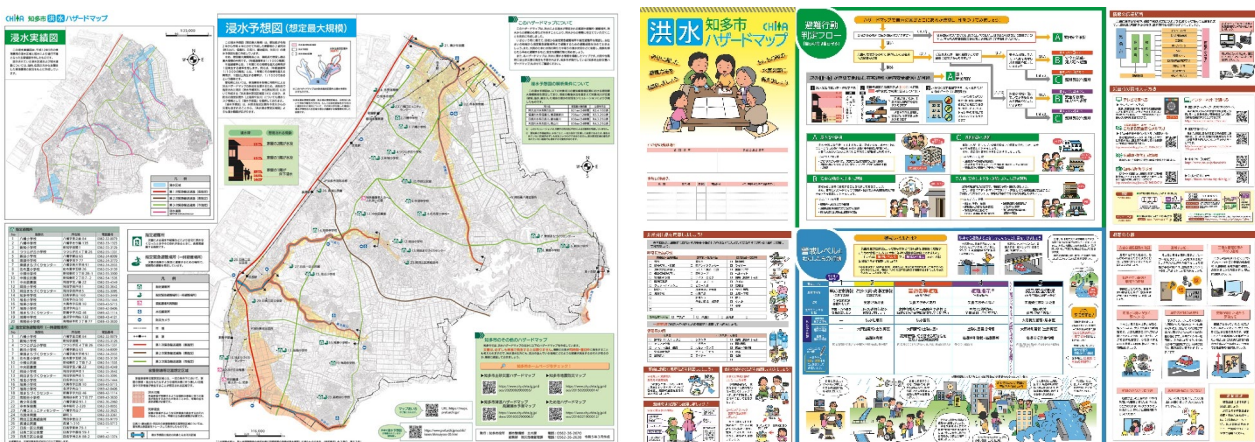

1 概要

愛知県が作成した市内の県管理河川に関する浸水予想図（想定最大規模）および平成12年9月に発生した東海豪雨の際の浸水実績図による洪水ハザードマップを作成しました。広報ちた4月号に折込み、全戸配布しました。

2 作成の目的

災害が予想される場合、市民が避難など適切な行動ができるよう作成したものです。

3 その他

洪水ハザードマップは、土木課窓口で配布しているほか、ホームページに掲載します。

▲配布する洪水ハザードマップ