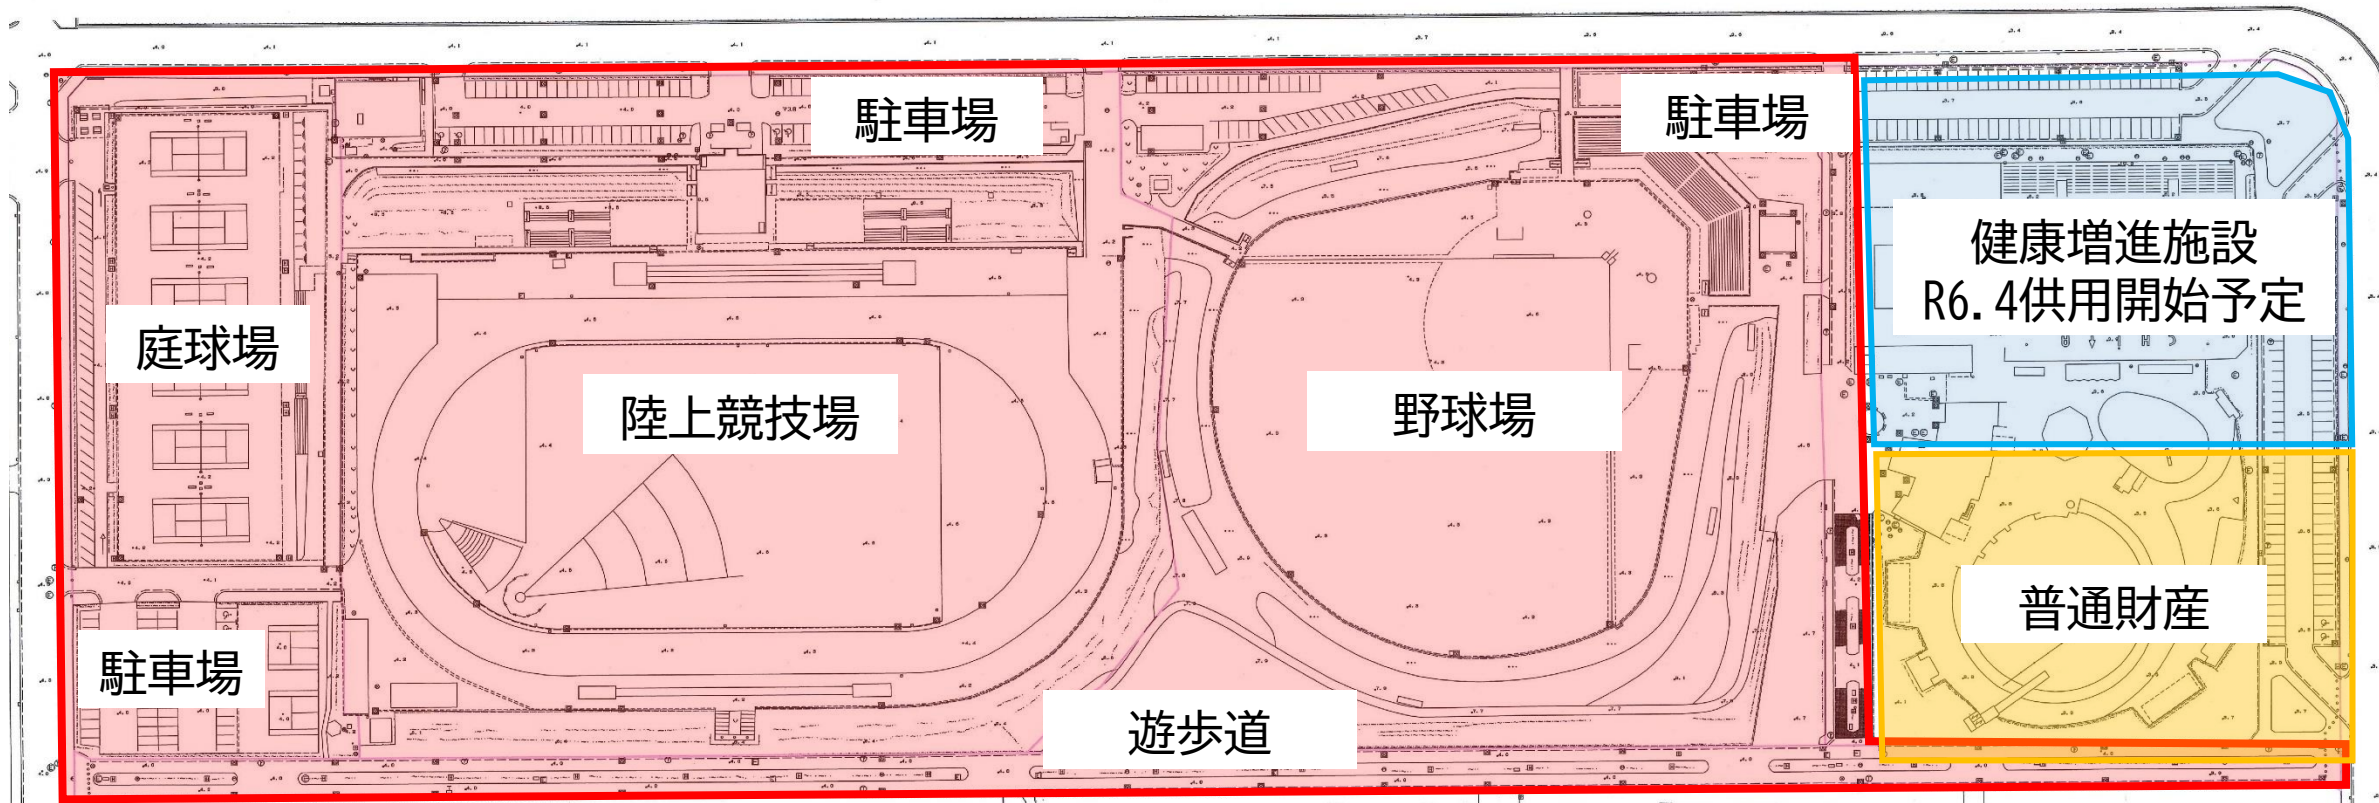

1. 知多運動公園 施設概要

所在地	知多市緑町8
公園種別	運動公園
面積	77,341㎡
用途地域	近隣商業地域
防火指定	準防火地域
高さ制限	なし
埋蔵文化財	なし
農振法	なし
インフラ	電気、上下水道

日本陸上競技連盟第2種公認全天候型陸上競技場

温水プール、トレーニングジムなどの健康増進施設（令和6年完成）

※都市計画上、都市計画緑町北部地区計画の範囲となっており、建てられる建物の規制がありますのでご注意ください。詳細についてはお問い合わせください。

1. 知多運動公園 園内配置図

凡例	
	公園区域
	健康増進施設
	普通財産

2. つつじが丘公園 施設概要

所在地	知多市つつじが丘1丁目3
公園種別	近隣公園
面積	28,351㎡
用途地域	第1種低層住居専用地域
防火指定	なし（法22条）
高さ制限	10m
埋蔵文化財	なし
農振法	なし
インフラ	電気、上下水道

2. つつじが丘公園 園内配置図

3. つつじが丘緑地 施設概要

所在地	知多市つつじが丘1丁目15-1
公園種別	都市緑地
面積	13,736㎡
用途地域	第一種中高層住居専用地域
防火指定	なし（法22条）
高さ制限	なし
埋蔵文化財	なし
農振法	なし
インフラ	電気、上水道

3. つつじが丘緑地 園内配置図

4. 佐布里緑と花のふれあい公園 施設概要

所在地	知多市佐布里台3丁目101
公園種別	特殊公園
面積	79,944㎡
用途地域	なし（市街化調整区域）
防火指定	なし（法22条）
高さ制限	なし
埋蔵文化財	なし
農振法	なし
インフラ	電気、上下水道、ガス

佐布里梅

4. 佐布里緑と花のふれあい公園 園内配置図

凡例

	① 公園区域 (市用地) 39,614㎡
	② 公園区域 (企業庁用地) 40,330㎡
	③ 共同管理区域
	④ 第2駐車場
	⑤ 第3駐車場

5. 七曲公園 施設概要

所在地	知多市八幡字七曲り1
公園種別	地区公園
面積	39,400㎡
用途地域	なし（市街化調整区域）
防火指定	なし（法22条）
高さ制限	なし
埋蔵文化財	なし
農振法	なし
インフラ	電気、上水道、浄化槽

多目的グラウンド

テニスコート

5. 七曲公園 園内配置図

凡例	
	既存エリア
	拡張エリア

6. 旭公園 施設概要

所在地	知多市金沢字石根 1
公園種別	運動公園
面積	164,000㎡
用途地域	なし（市街化調整区域）
防火指定	なし（法22条）
高さ制限	なし
埋蔵文化財	なし
農振法	なし
インフラ	電気、上下水道、ガス