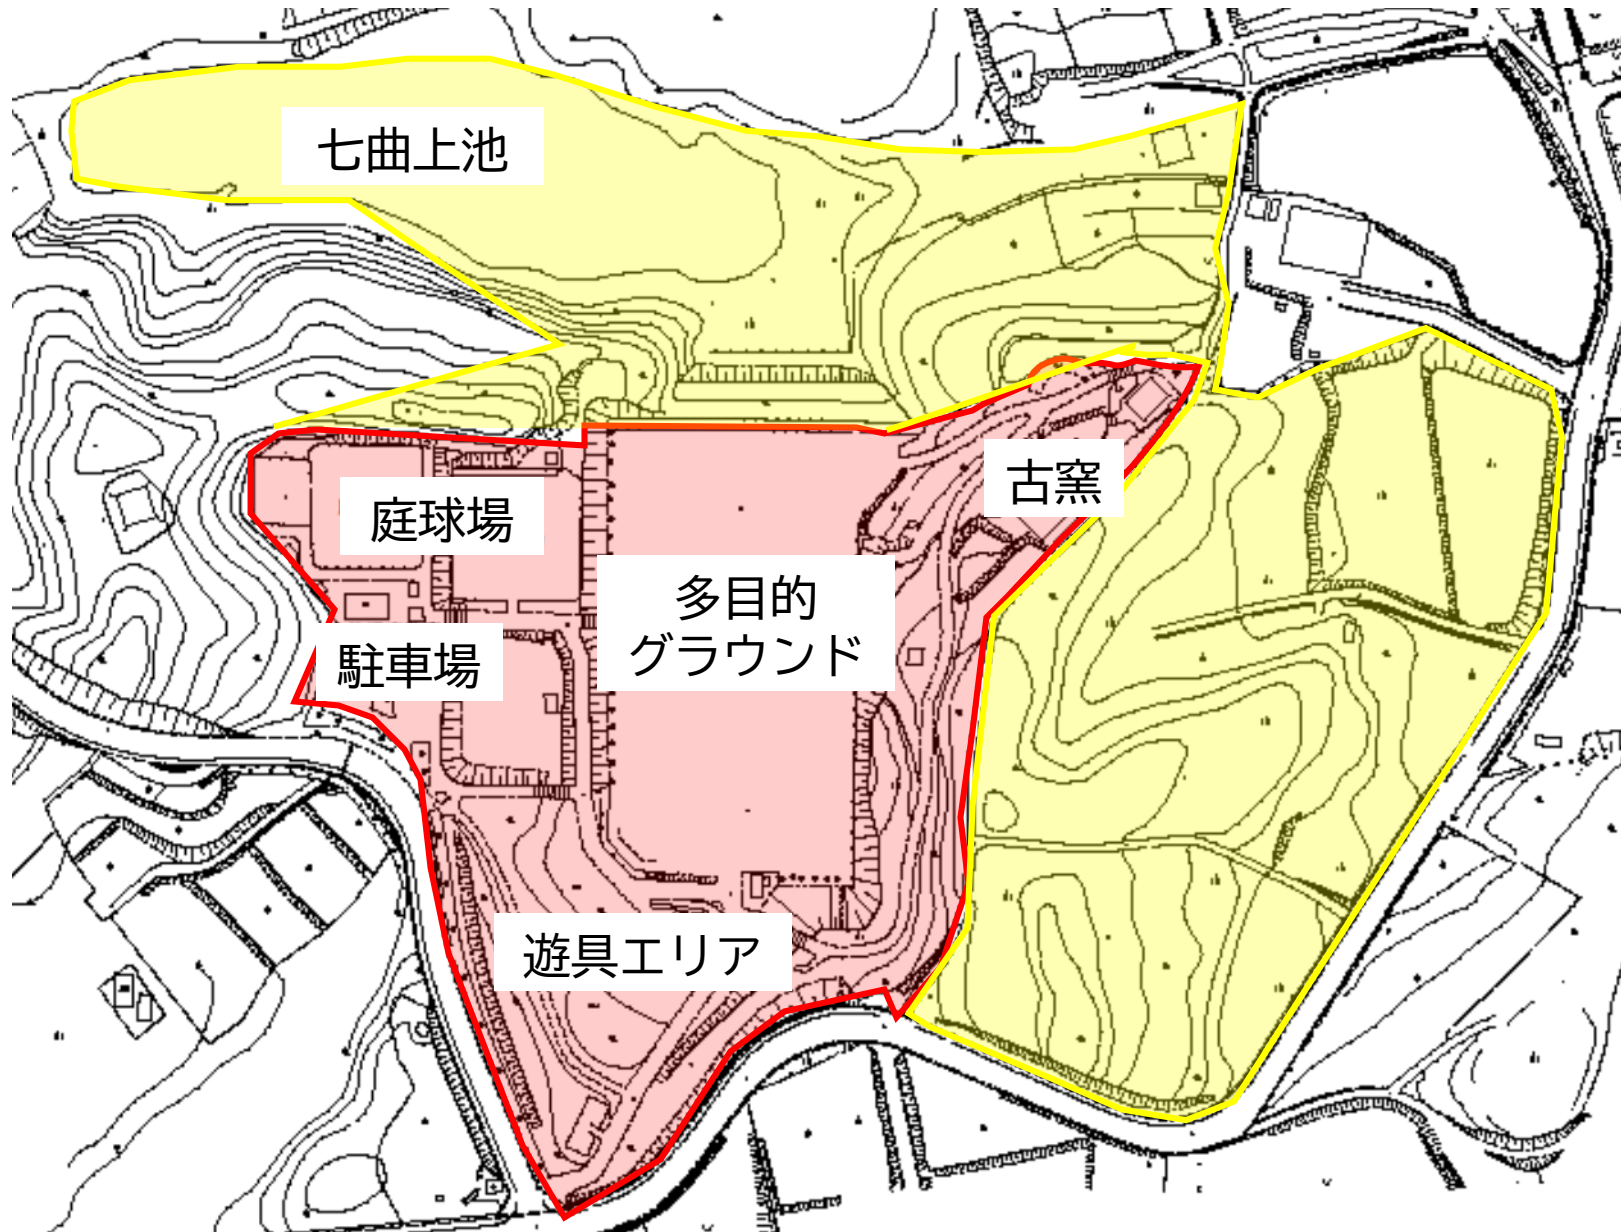

5. 七曲公園 施設概要

所在地	知多市八幡字七曲り1
公園種別	地区公園
面積	39,400㎡
用途地域	なし（市街化調整区域）
防火指定	なし（法22条）
高さ制限	なし
埋蔵文化財	なし
農振法	なし
インフラ	電気、上水道、浄化槽

多目的グラウンド

テニスコート

5. 七曲公園 園内配置図

凡例	
	既存エリア
	拡張エリア

6. 旭公園 施設概要

所在地	知多市金沢字石根 1
公園種別	運動公園
面積	164,000㎡
用途地域	なし（市街化調整区域）
防火指定	なし（法22条）
高さ制限	なし
埋蔵文化財	なし
農振法	なし
インフラ	電気、上下水道、ガス

桜まつりでは期間限定のライトアップ

6. 旭公園 園内配置図