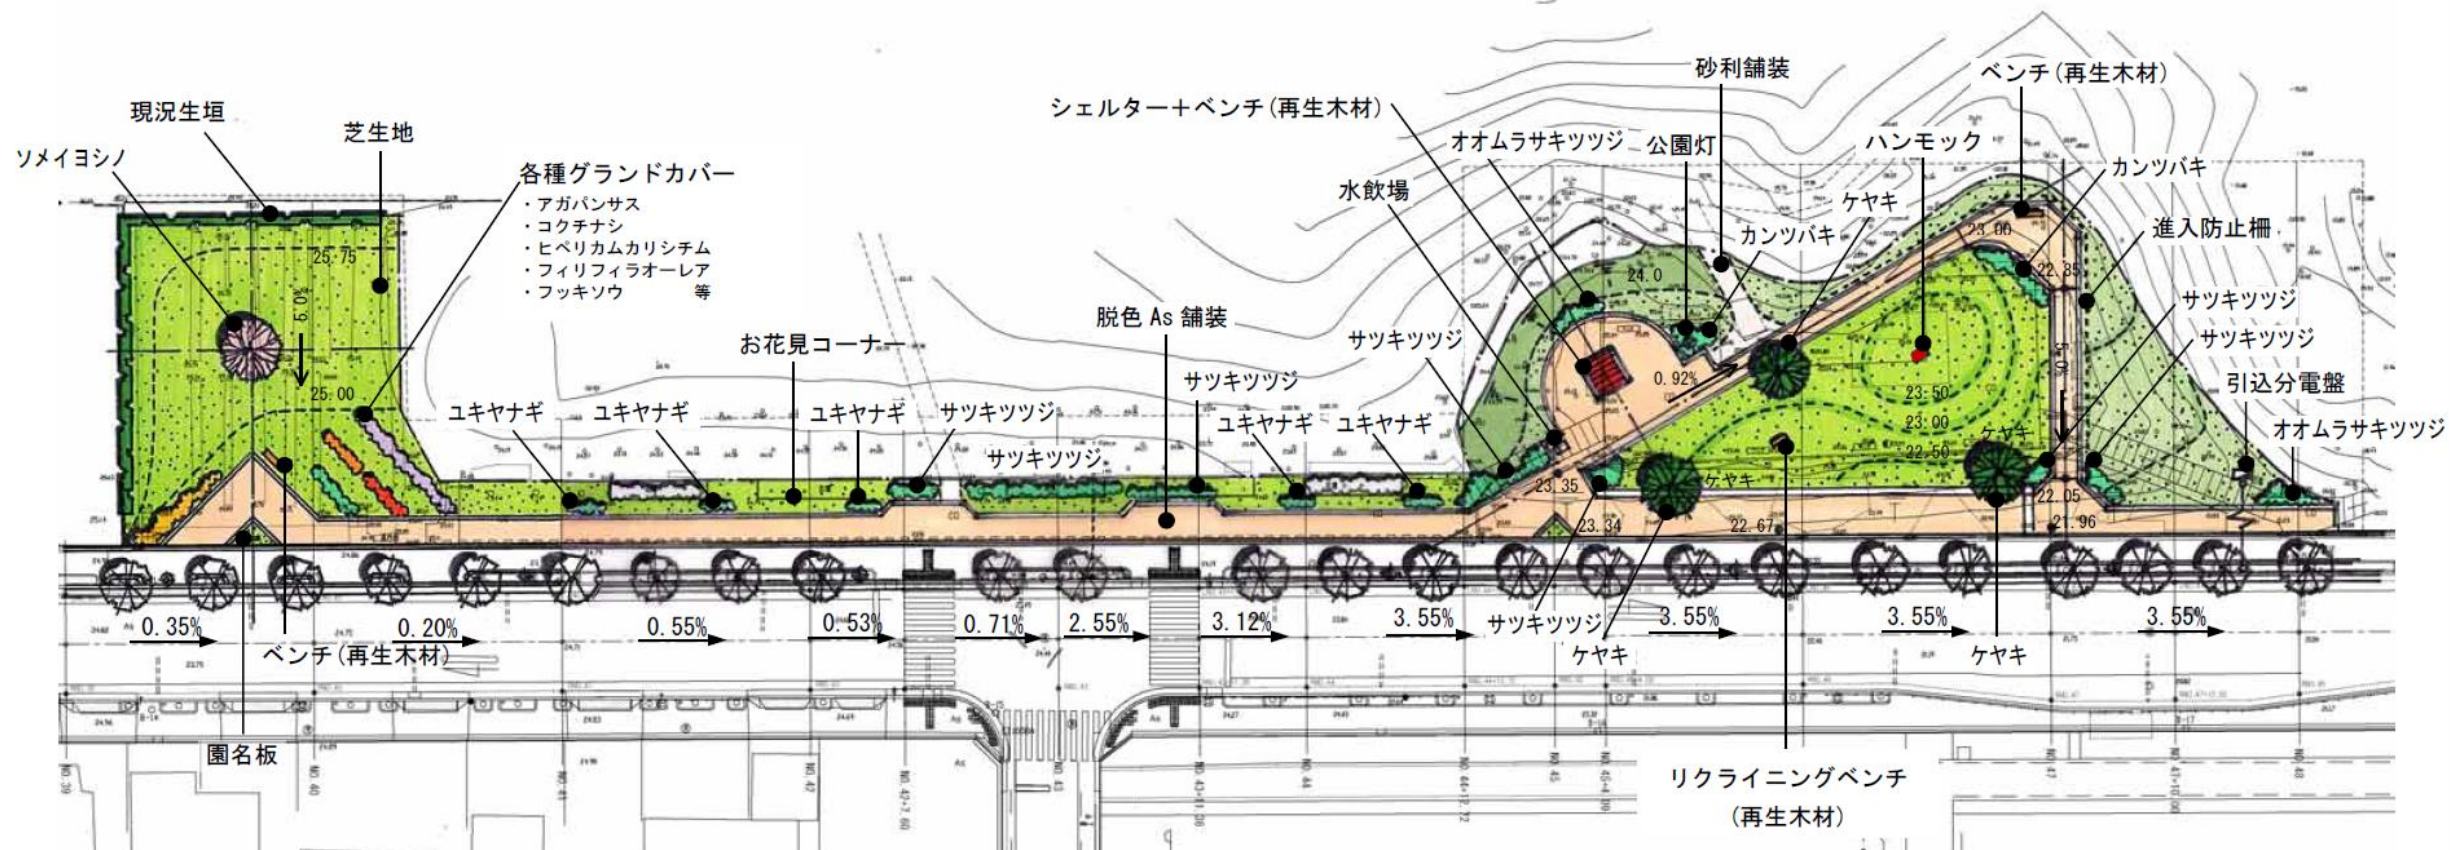

1. 知多運動公園 施設概要

所在地	知多市緑町8
公園種別	運動公園
面積	77,341㎡
用途地域	近隣商業地域
防火指定	準防火地域
高さ制限	なし
埋蔵文化財	なし
農振法	なし
インフラ	電気、上下水道

日本陸上競技連盟第2種公認全天候型陸上競技場

温水プール、トレーニングジムなどの健康増進施設（令和6年完成）

※都市計画上、都市計画緑町北部地区計画の範囲となっており、建てられる建物の規制がありますのでご注意ください。詳細についてはお問い合わせください。

1. 知多運動公園 園内配置図

凡例	
	公園区域
	健康増進施設
	普通財産

2. つつじが丘公園 施設概要

所在地	知多市つつじが丘1丁目3
公園種別	近隣公園
面積	28,351㎡
用途地域	第1種低層住居専用地域
防火指定	なし（法22条）
高さ制限	10m
埋蔵文化財	なし
農振法	なし
インフラ	電気、上下水道

2. つつじが丘公園 園内配置図

3. つつじが丘緑地 施設概要

所在地	知多市つつじが丘1丁目15-1
公園種別	都市緑地
面積	13,736㎡
用途地域	第一種中高層住居専用地域
防火指定	なし（法22条）
高さ制限	なし
埋蔵文化財	なし
農振法	なし
インフラ	電気、上水道

3. つつじが丘緑地 園内配置図

4. 佐布里緑と花のふれあい公園 施設概要

所在地	知多市佐布里台3丁目101
公園種別	特殊公園
面積	79,944㎡
用途地域	なし（市街化調整区域）
防火指定	なし（法22条）
高さ制限	なし
埋蔵文化財	なし
農振法	なし
インフラ	電気、上下水道、ガス

佐布里梅

4. 佐布里緑と花のふれあい公園 園内配置図

凡例

	① 公園区域 (市用地) 39,614㎡
	② 公園区域 (企業庁用地) 40,330㎡
	③ 共同管理区域
	④ 第2駐車場
	⑤ 第3駐車場

5. 七曲公園 施設概要

所在地	知多市八幡字七曲り1
公園種別	地区公園
面積	39,400㎡
用途地域	なし（市街化調整区域）
防火指定	なし（法22条）
高さ制限	なし
埋蔵文化財	なし
農振法	なし
インフラ	電気、上水道、浄化槽

多目的グラウンド

テニスコート

5. 七曲公園 園内配置図

凡例	
	既存エリア
	拡張エリア

6. 旭公園 施設概要

所在地	知多市金沢字石根 1
公園種別	運動公園
面積	164,000㎡
用途地域	なし（市街化調整区域）
防火指定	なし（法22条）
高さ制限	なし
埋蔵文化財	なし
農振法	なし
インフラ	電気、上下水道、ガス