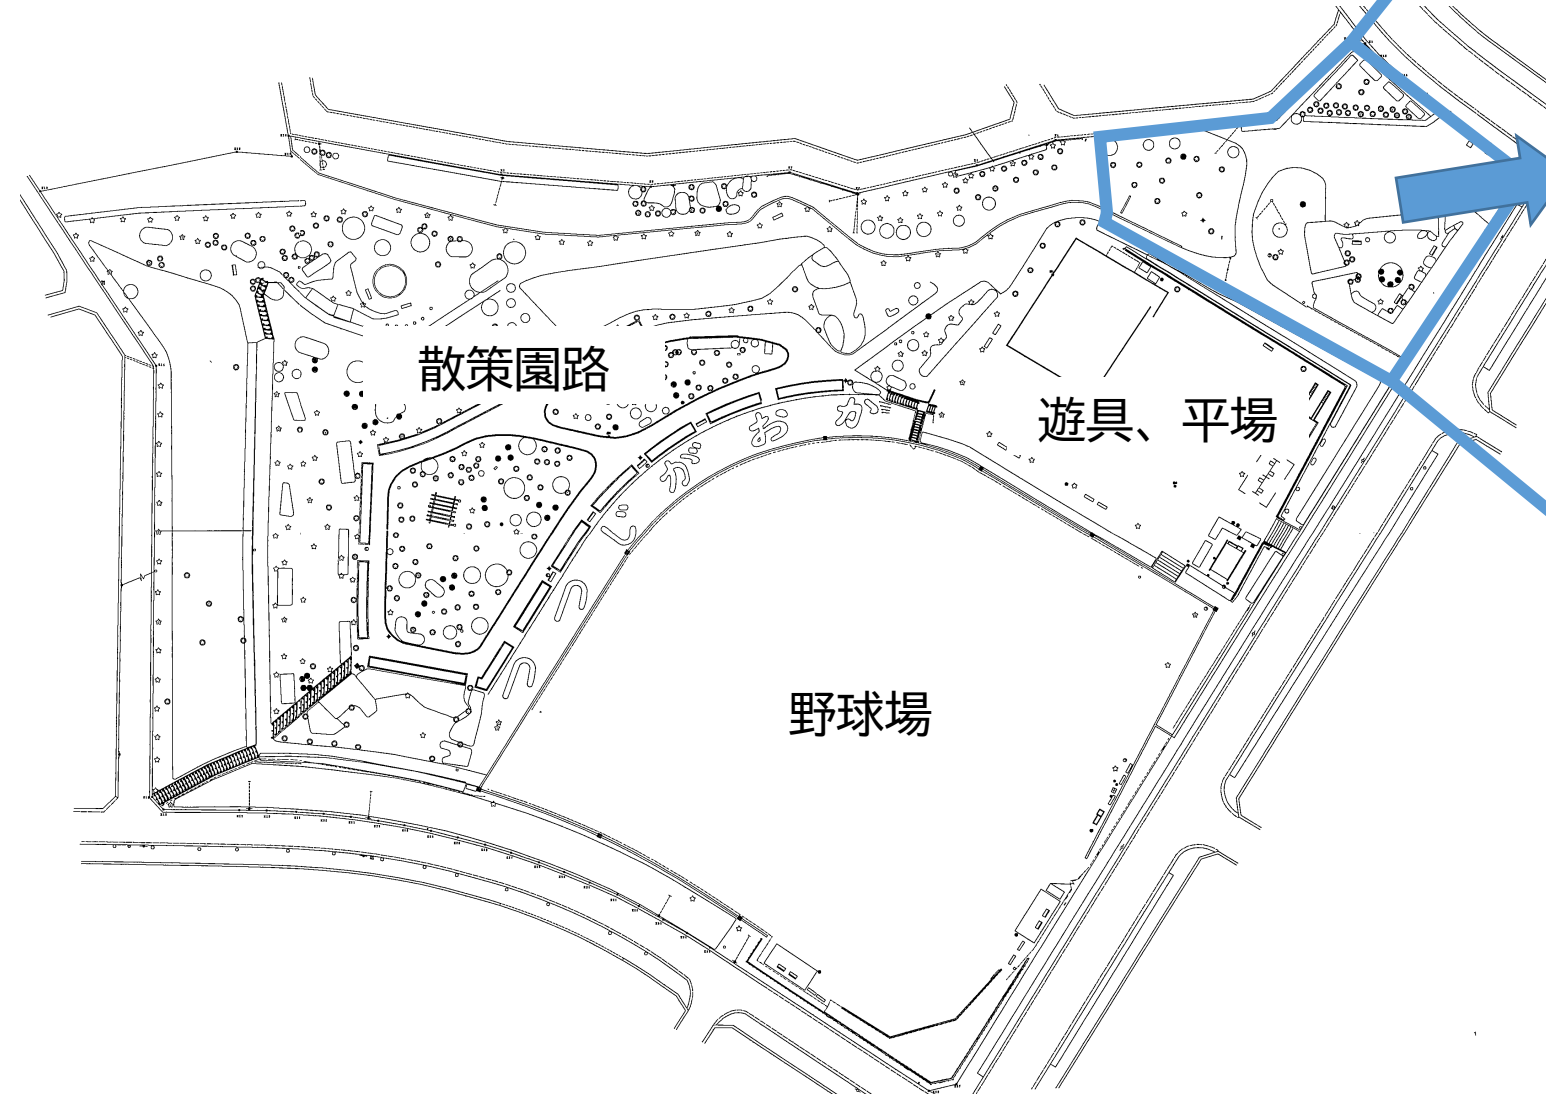

1. 知多運動公園 施設概要

所在地	知多市緑町8
公園種別	運動公園
面積	77,341㎡
用途地域	近隣商業地域
防火指定	準防火地域
高さ制限	なし
埋蔵文化財	なし
農振法	なし
インフラ	電気、上下水道

日本陸上競技連盟第2種公認全天候型陸上競技場

温水プール、トレーニングジムなどの健康増進施設（令和6年完成）

※都市計画上、都市計画緑町北部地区計画の範囲となっており、建てられる建物の規制がありますのでご注意ください。詳細についてはお問い合わせください。

1. 知多運動公園 園内配置図

凡例	
	公園区域
	健康増進施設
	普通財産

2. つつじが丘公園 施設概要

所在地	知多市つつじが丘1丁目3
公園種別	近隣公園
面積	28,351㎡
用途地域	第1種低層住居専用地域
防火指定	なし（法22条）
高さ制限	10m
埋蔵文化財	なし
農振法	なし
インフラ	電気、上下水道

2. つつじが丘公園 園内配置図

3. つつじが丘緑地 施設概要

所在地	知多市つつじが丘1丁目15-1
公園種別	都市緑地
面積	13,736㎡
用途地域	第一種中高層住居専用地域
防火指定	なし（法22条）
高さ制限	なし
埋蔵文化財	なし
農振法	なし
インフラ	電気、上水道

3. つつじが丘緑地 園内配置図

4. 佐布里緑と花のふれあい公園 施設概要

所在地	知多市佐布里台3丁目101
公園種別	特殊公園
面積	79,944㎡
用途地域	なし（市街化調整区域）
防火指定	なし（法22条）
高さ制限	なし
埋蔵文化財	なし
農振法	なし
インフラ	電気、上下水道、ガス

佐布里梅

4. 佐布里緑と花のふれあい公園 園内配置図

凡例

	① 公園区域 (市用地) 39,614㎡
	② 公園区域 (企業庁用地) 40,330㎡
	③ 共同管理区域
	④ 第2駐車場
	⑤ 第3駐車場

5. 七曲公園 施設概要

所在地	知多市八幡字七曲り1
公園種別	地区公園
面積	39,400㎡
用途地域	なし（市街化調整区域）
防火指定	なし（法22条）
高さ制限	なし
埋蔵文化財	なし
農振法	なし
インフラ	電気、上水道、浄化槽

多目的グラウンド

テニスコート

5. 七曲公園 園内配置図

凡例	
	既存エリア
	拡張エリア

6. 旭公園 施設概要

所在地	知多市金沢字石根 1
公園種別	運動公園
面積	164,000㎡
用途地域	なし（市街化調整区域）
防火指定	なし（法22条）
高さ制限	なし
埋蔵文化財	なし
農振法	なし
インフラ	電気、上下水道、ガス