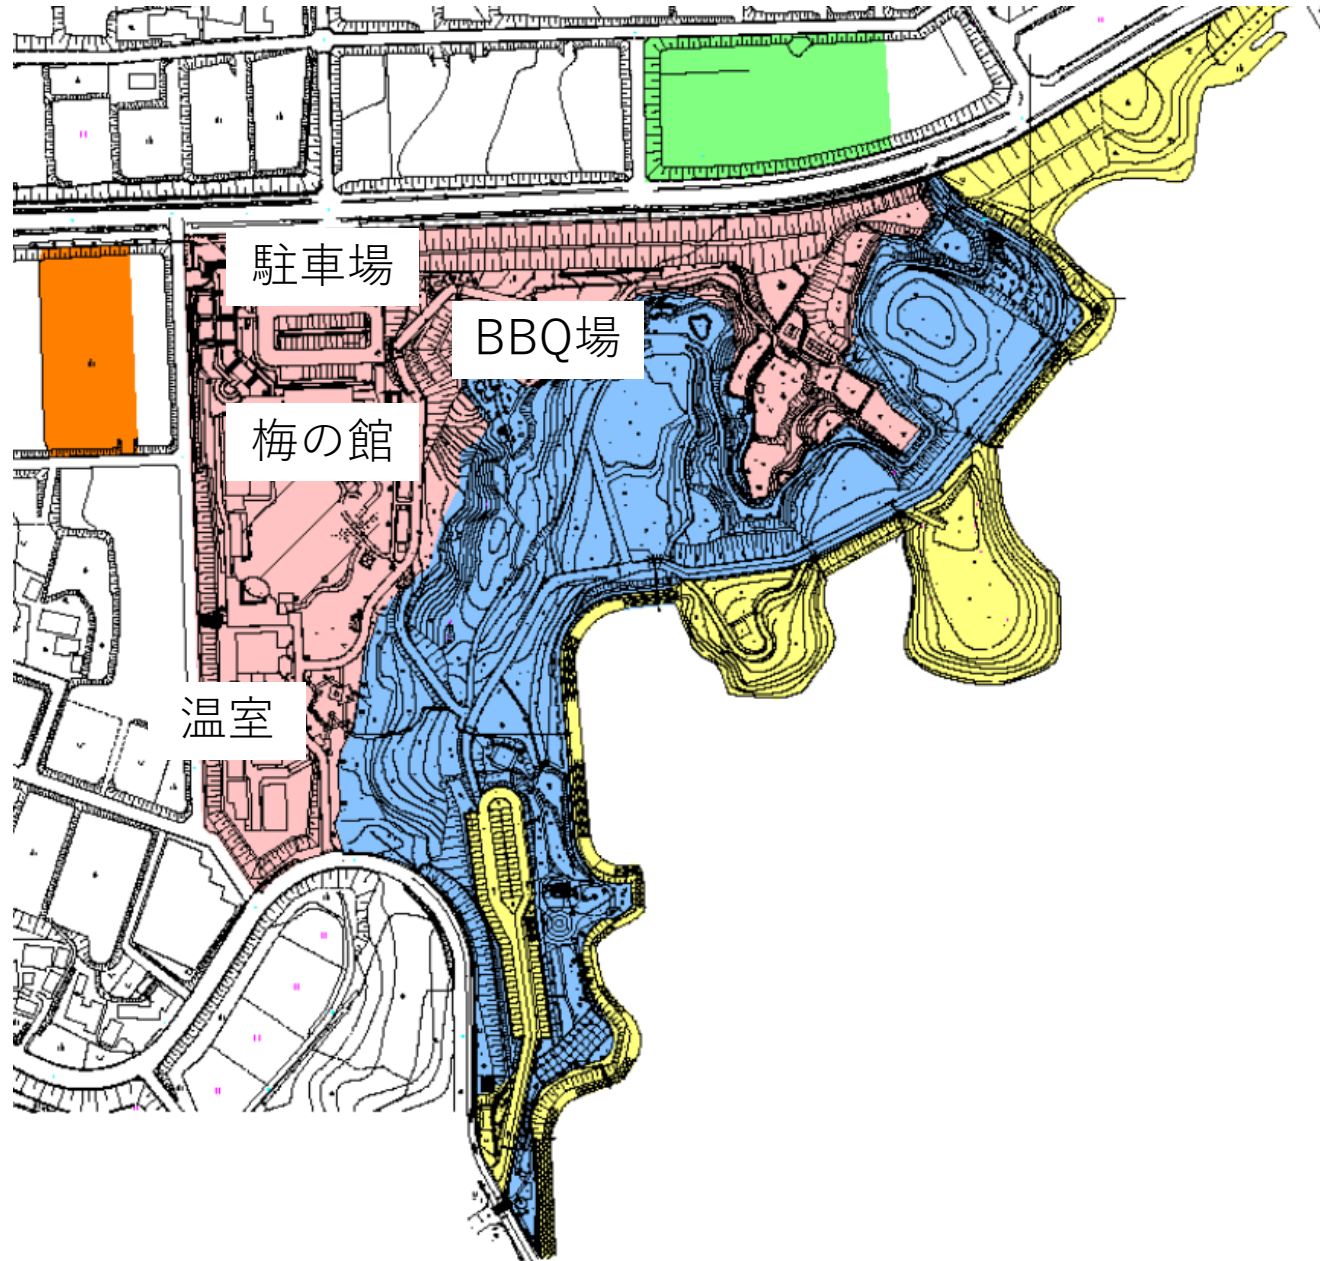

1. 知多運動公園 園内配置図

凡例	
	公園区域
	健康増進施設
	普通財産

2. つつじが丘公園 施設概要

所在地	知多市つつじが丘1丁目3
公園種別	近隣公園
面積	28,351㎡
用途地域	第1種低層住居専用地域
防火指定	なし（法22条）
高さ制限	10m
埋蔵文化財	なし
農振法	なし
インフラ	電気、上下水道

2. つつじが丘公園 園内配置図

3. つつじが丘緑地 施設概要

所在地	知多市つつじが丘1丁目15-1
公園種別	都市緑地
面積	13,736㎡
用途地域	第一種中高層住居専用地域
防火指定	なし（法22条）
高さ制限	なし
埋蔵文化財	なし
農振法	なし
インフラ	電気、上水道

3. つつじが丘緑地 園内配置図

4. 佐布里緑と花のふれあい公園 施設概要

所在地	知多市佐布里台3丁目101
公園種別	特殊公園
面積	79,944㎡
用途地域	なし（市街化調整区域）
防火指定	なし（法22条）
高さ制限	なし
埋蔵文化財	なし
農振法	なし
インフラ	電気、上下水道、ガス

佐布里梅

4. 佐布里緑と花のふれあい公園 園内配置図

凡例

	① 公園区域 (市用地) 39,614㎡
	② 公園区域 (企業庁用地) 40,330㎡
	③ 共同管理区域
	④ 第2駐車場
	⑤ 第3駐車場

5. 七曲公園 施設概要

所在地	知多市八幡字七曲り1
公園種別	地区公園
面積	39,400㎡
用途地域	なし（市街化調整区域）
防火指定	なし（法22条）
高さ制限	なし
埋蔵文化財	なし
農振法	なし
インフラ	電気、上水道、浄化槽

多目的グラウンド

テニスコート

5. 七曲公園 園内配置図

凡例	
	既存エリア
	拡張エリア

6. 旭公園 施設概要

所在地	知多市金沢字石根 1
公園種別	運動公園
面積	164,000㎡
用途地域	なし（市街化調整区域）
防火指定	なし（法22条）
高さ制限	なし
埋蔵文化財	なし
農振法	なし
インフラ	電気、上下水道、ガス

桜まつりでは期間限定のライトアップ

6. 旭公園 園内配置図