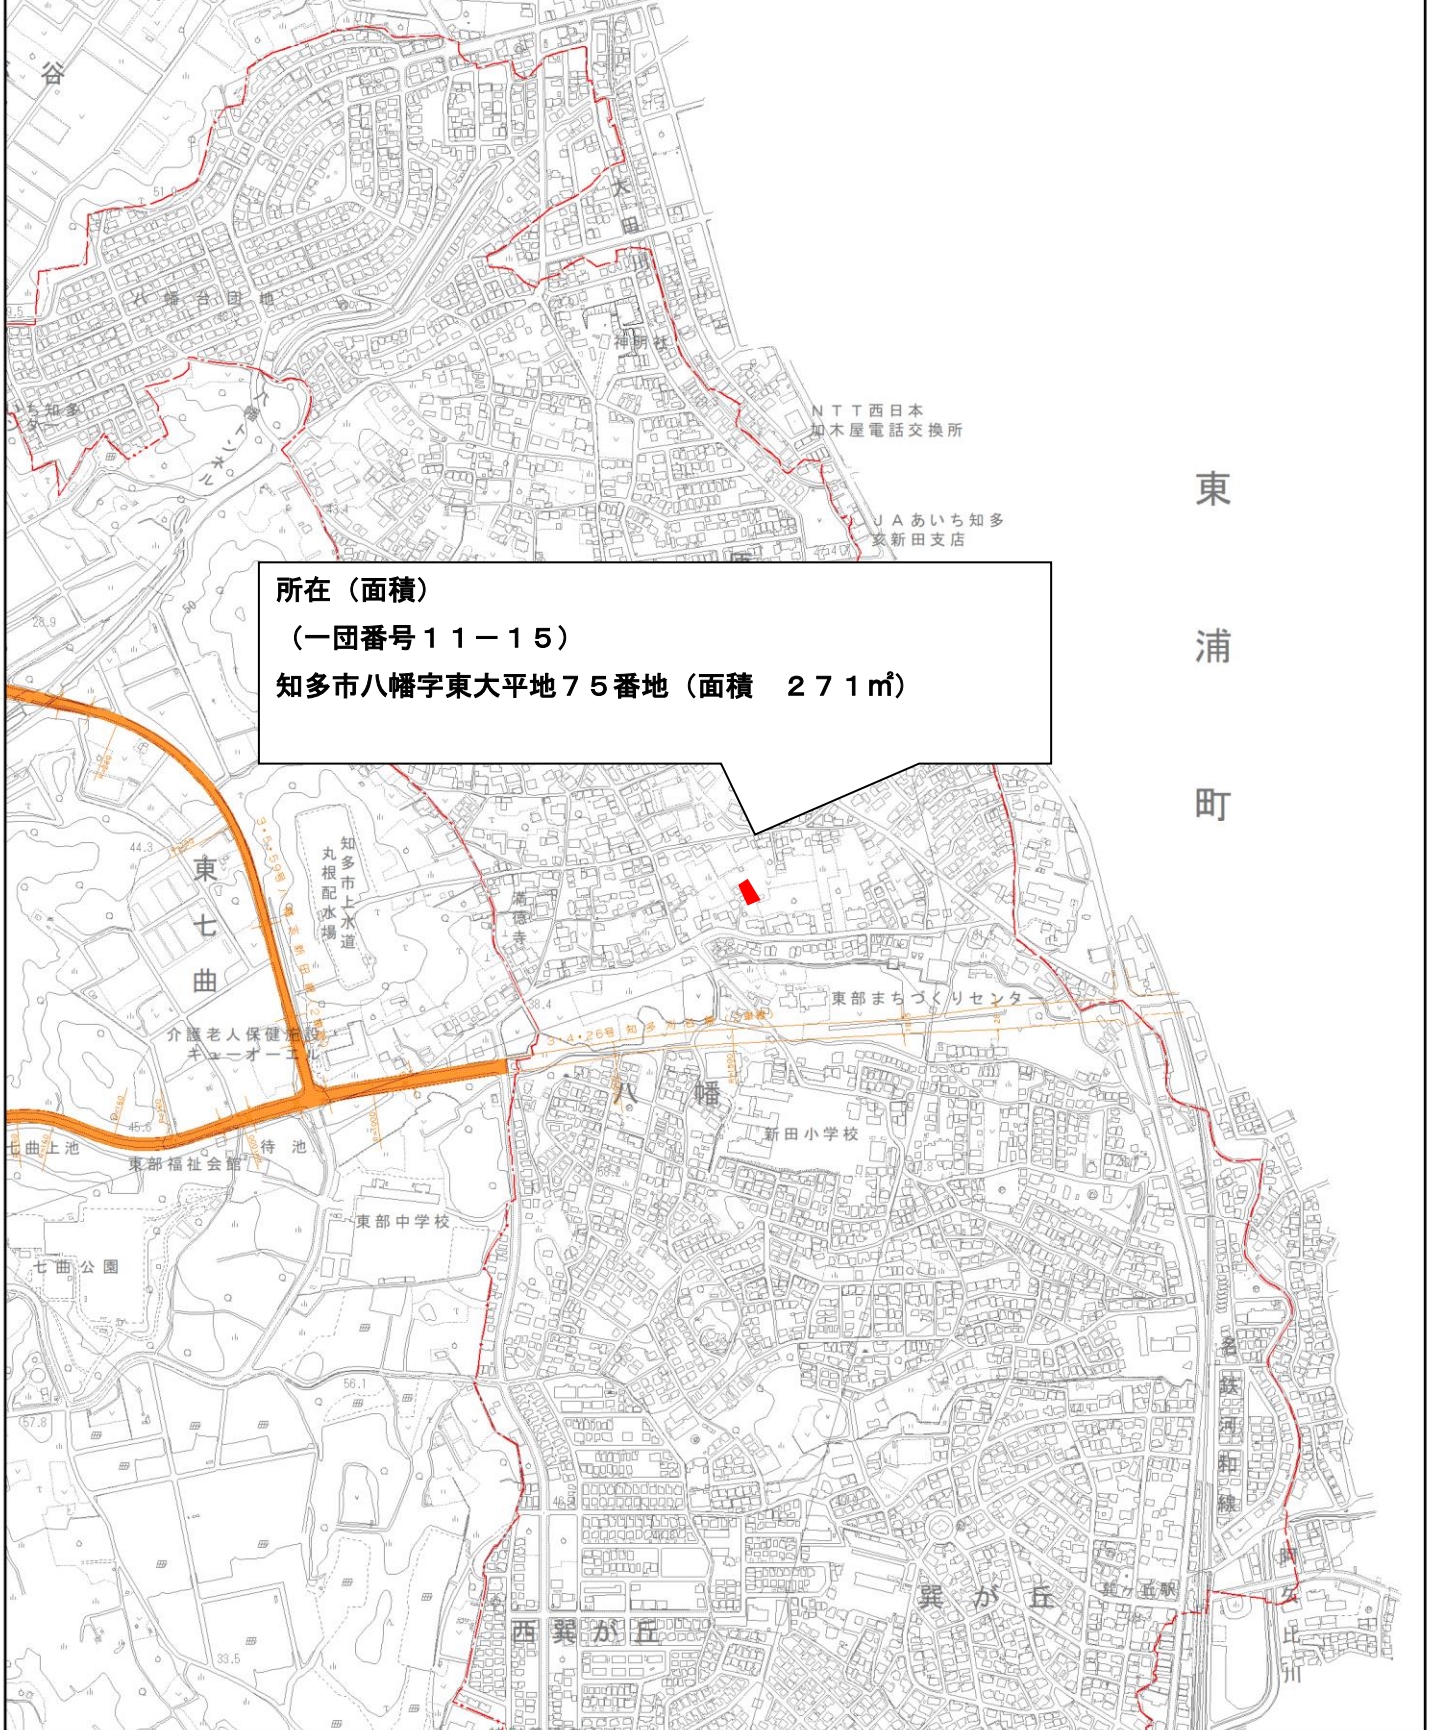

# 位置図その1 (広域)

縮尺 1/10,000

**所在 (面積)**  
**(一団番号 11-15)**  
**知多市八幡字東大平地 75番地 (面積 271㎡)**

東  
浦  
町

1/10,000