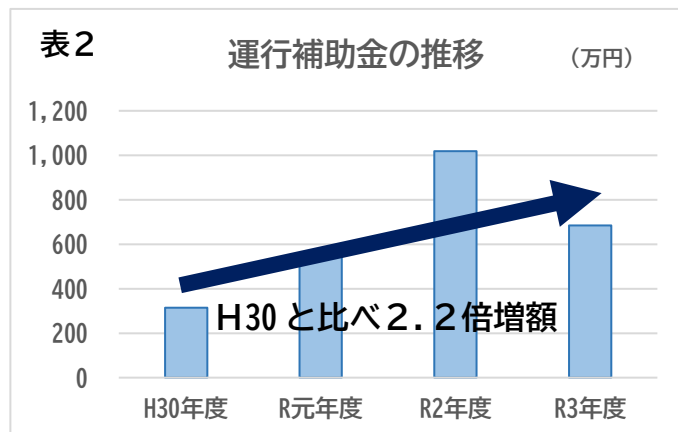

路線バス（日長団地線）の見直しに関するアンケートにご協力をお願いします

～住民アンケートをもとに日長団地線の見直しを検討します～

日頃から市政にご理解、ご協力をいただきありがとうございます。

現在、日長団地線（新舞子駅～新舞子北～新舞子台～旭公園～日長台を運行するバス路線）について、ルート・ダイヤの見直しを計画しており、地域の皆様の移動実態を把握したいと考えております。つきましては、この路線が皆様にとってより良いものとなりますよう、アンケート調査にご協力をお願いいたします。

●日長団地線の現状

この路線は、知多乗合株が運行しており、市が路線を維持するための運行補助金を交付していますが、利用者数は年々減少傾向（表1）にあり、それに伴い、運行補助金は増額（表2）しています。地域の皆様がこれまで以上に利用していただける路線に見直すことで、今後も継続して運行していきたいと考えております。

●見直しの計画について

ルートについて

旭桃台地区、日長高峰地区及び大興寺工業団地への路線の延長を検討しています。