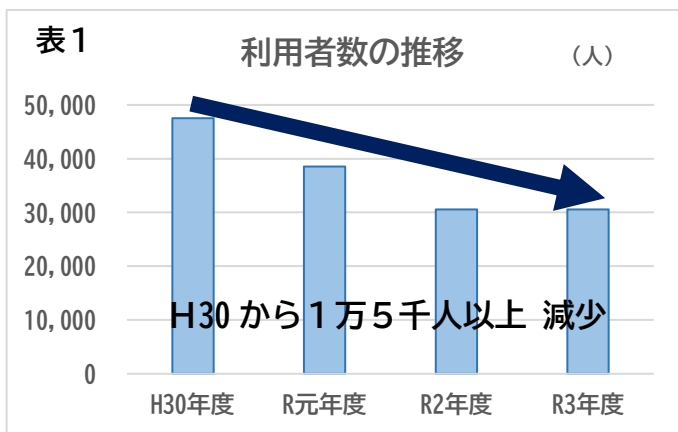

路線バス（日長団地線）の見直しに関するアンケートにご協力をお願いします

～住民アンケートをもとに日長団地線の見直しを検討します～

日頃から市政にご理解、ご協力をいただきありがとうございます。

現在、日長団地線（新舞子駅～新舞子北～新舞子台～旭公園～日長台を運行するバス路線）について、ルート・ダイヤの見直しを計画しており、地域の皆様の移動実態を把握したいと考えております。つきましては、この路線が皆様にとってより良いものとなりますよう、アンケート調査にご協力をお願いいたします。

●日長団地線の現状

この路線は、知多乗合株が運行しており、市が路線を維持するための運行補助金を交付していますが、利用者数は年々減少傾向（表1）にあり、それに伴い、運行補助金は増額（表2）しています。地域の皆様がこれまで以上に利用していただける路線に見直すことで、今後も継続して運行していきたいと考えております。

●見直しの計画について

ルートについて

旭桃台地区、日長高峰地区及び大興寺工業団地への路線の延長を検討しています。