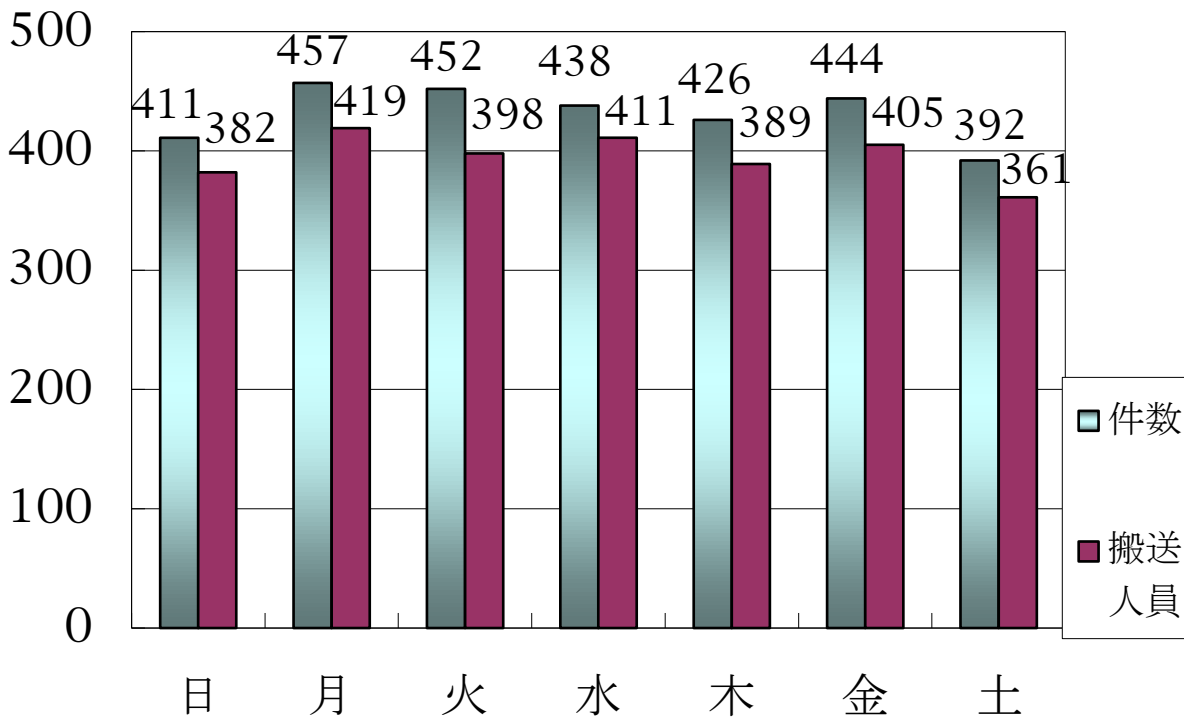

曜日別出動件数と搬送人員

時間別発生件数