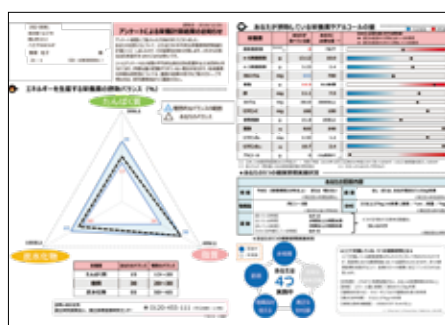

「生活習慣」「運動習慣」「食習慣」「健康状態」などを伺い、今後の政策決定や、まちづくりの成果を検証する資料とします。

実施時期 8月末～9月

対象者 市内在住の60歳以上の方

問合せ 国立長寿医療研究センター
(☎0120-455-111)

シニアの健康づくり わくわく健康アップ講座

シニアのための健康づくり教室です。体力測定や認知機能チェックなどを行い、楽しく体を動かします。

とき 10月14日～12月23日の各回
曜日午前10時～11時45分(6回コース)

ところ 保健センター

対象 65～おおむね74歳で、要支援・要介護認定を受けていない方
定員 15人。申し込み多数の場合は、新規申し込みの方と6回全て参加

その他 協力していただいた方には、アンケート内容から読み取れる健康度の結果を返信します。

▲アンケート結果のサンプル

できる方を優先
申込み 8月8日(月)から健康推進課

食改さん考案!

お家でできる おすすめレシピ

トウガンのひすい煮