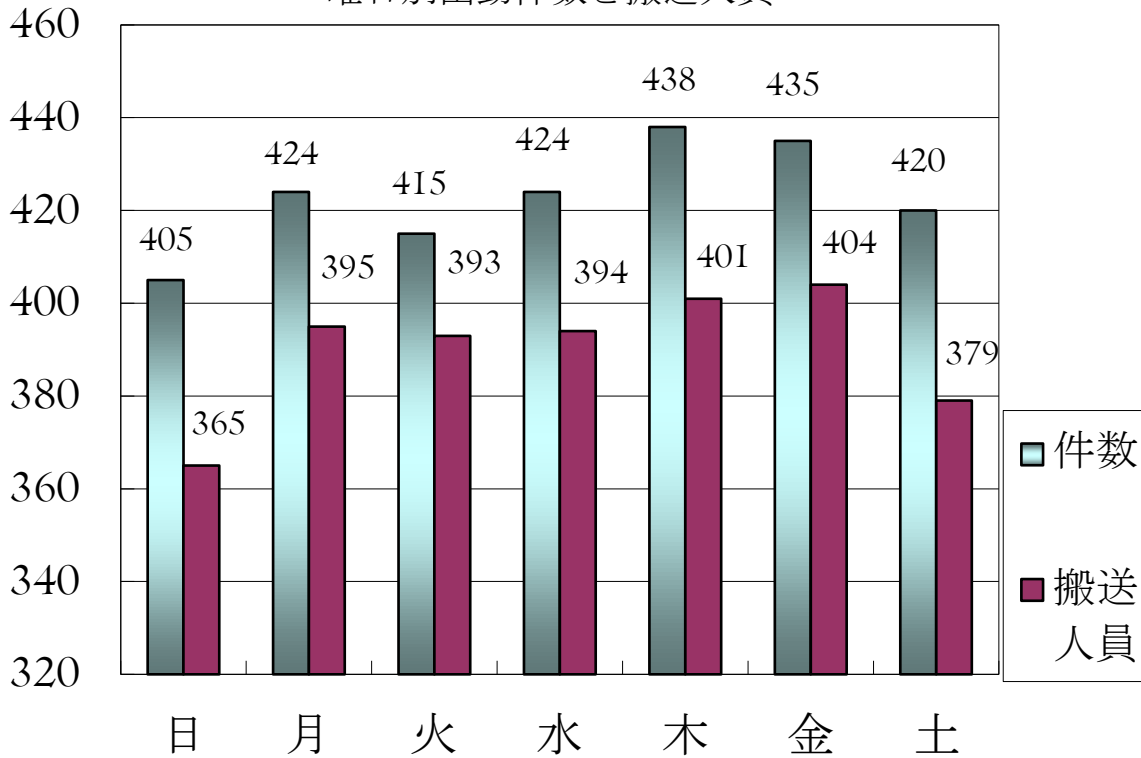

曜日別出動件数と搬送人員

時間別発生件数