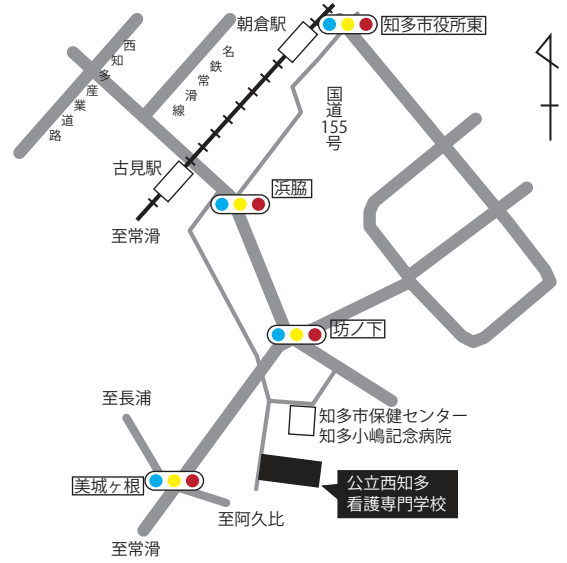

新型コロナウイルスワクチン接種

問合せ 健康推進課(保健センター内・☎0562-54-1300)

8月8日(日)から西知多看護専門学校で集団接種を開始

希望する方へのワクチン接種を11月末までに実施するため、新たに西知多看護専門学校を集団接種会場に追加します。当面の間、毎週日曜日に実施しますが、8月15日は実施しません。

市内集団接種会場の変更

※保健センターでは引き続き実施します。

西知多看護専門学校は、駐車場から会場までに階段があります。