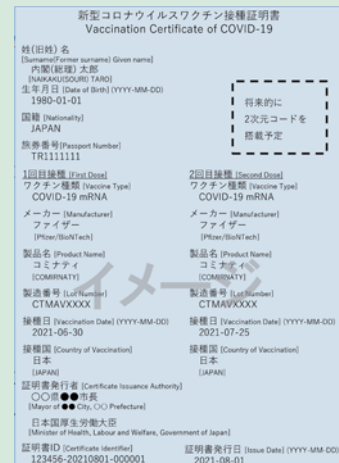

申請窓口

健康推進課(保健センター内)

郵送の場合の宛先：〒478-0017 新知字永井2番地の1
健康推進課宛

▲証明書のイメージ

警報等発令時の集団接種の中止について

大雨特別警報、暴風特別警報、暴風警報などが発令され、接種開始時刻の3時間前までに解除されない場合は、集団接種の中止を市ホームページや市公式LINEなどでお知らせします。

中止になった場合の対応

- 接種1回目：全てキャンセルとします。
- 接種2回目：書面にて振替日をお知らせします。