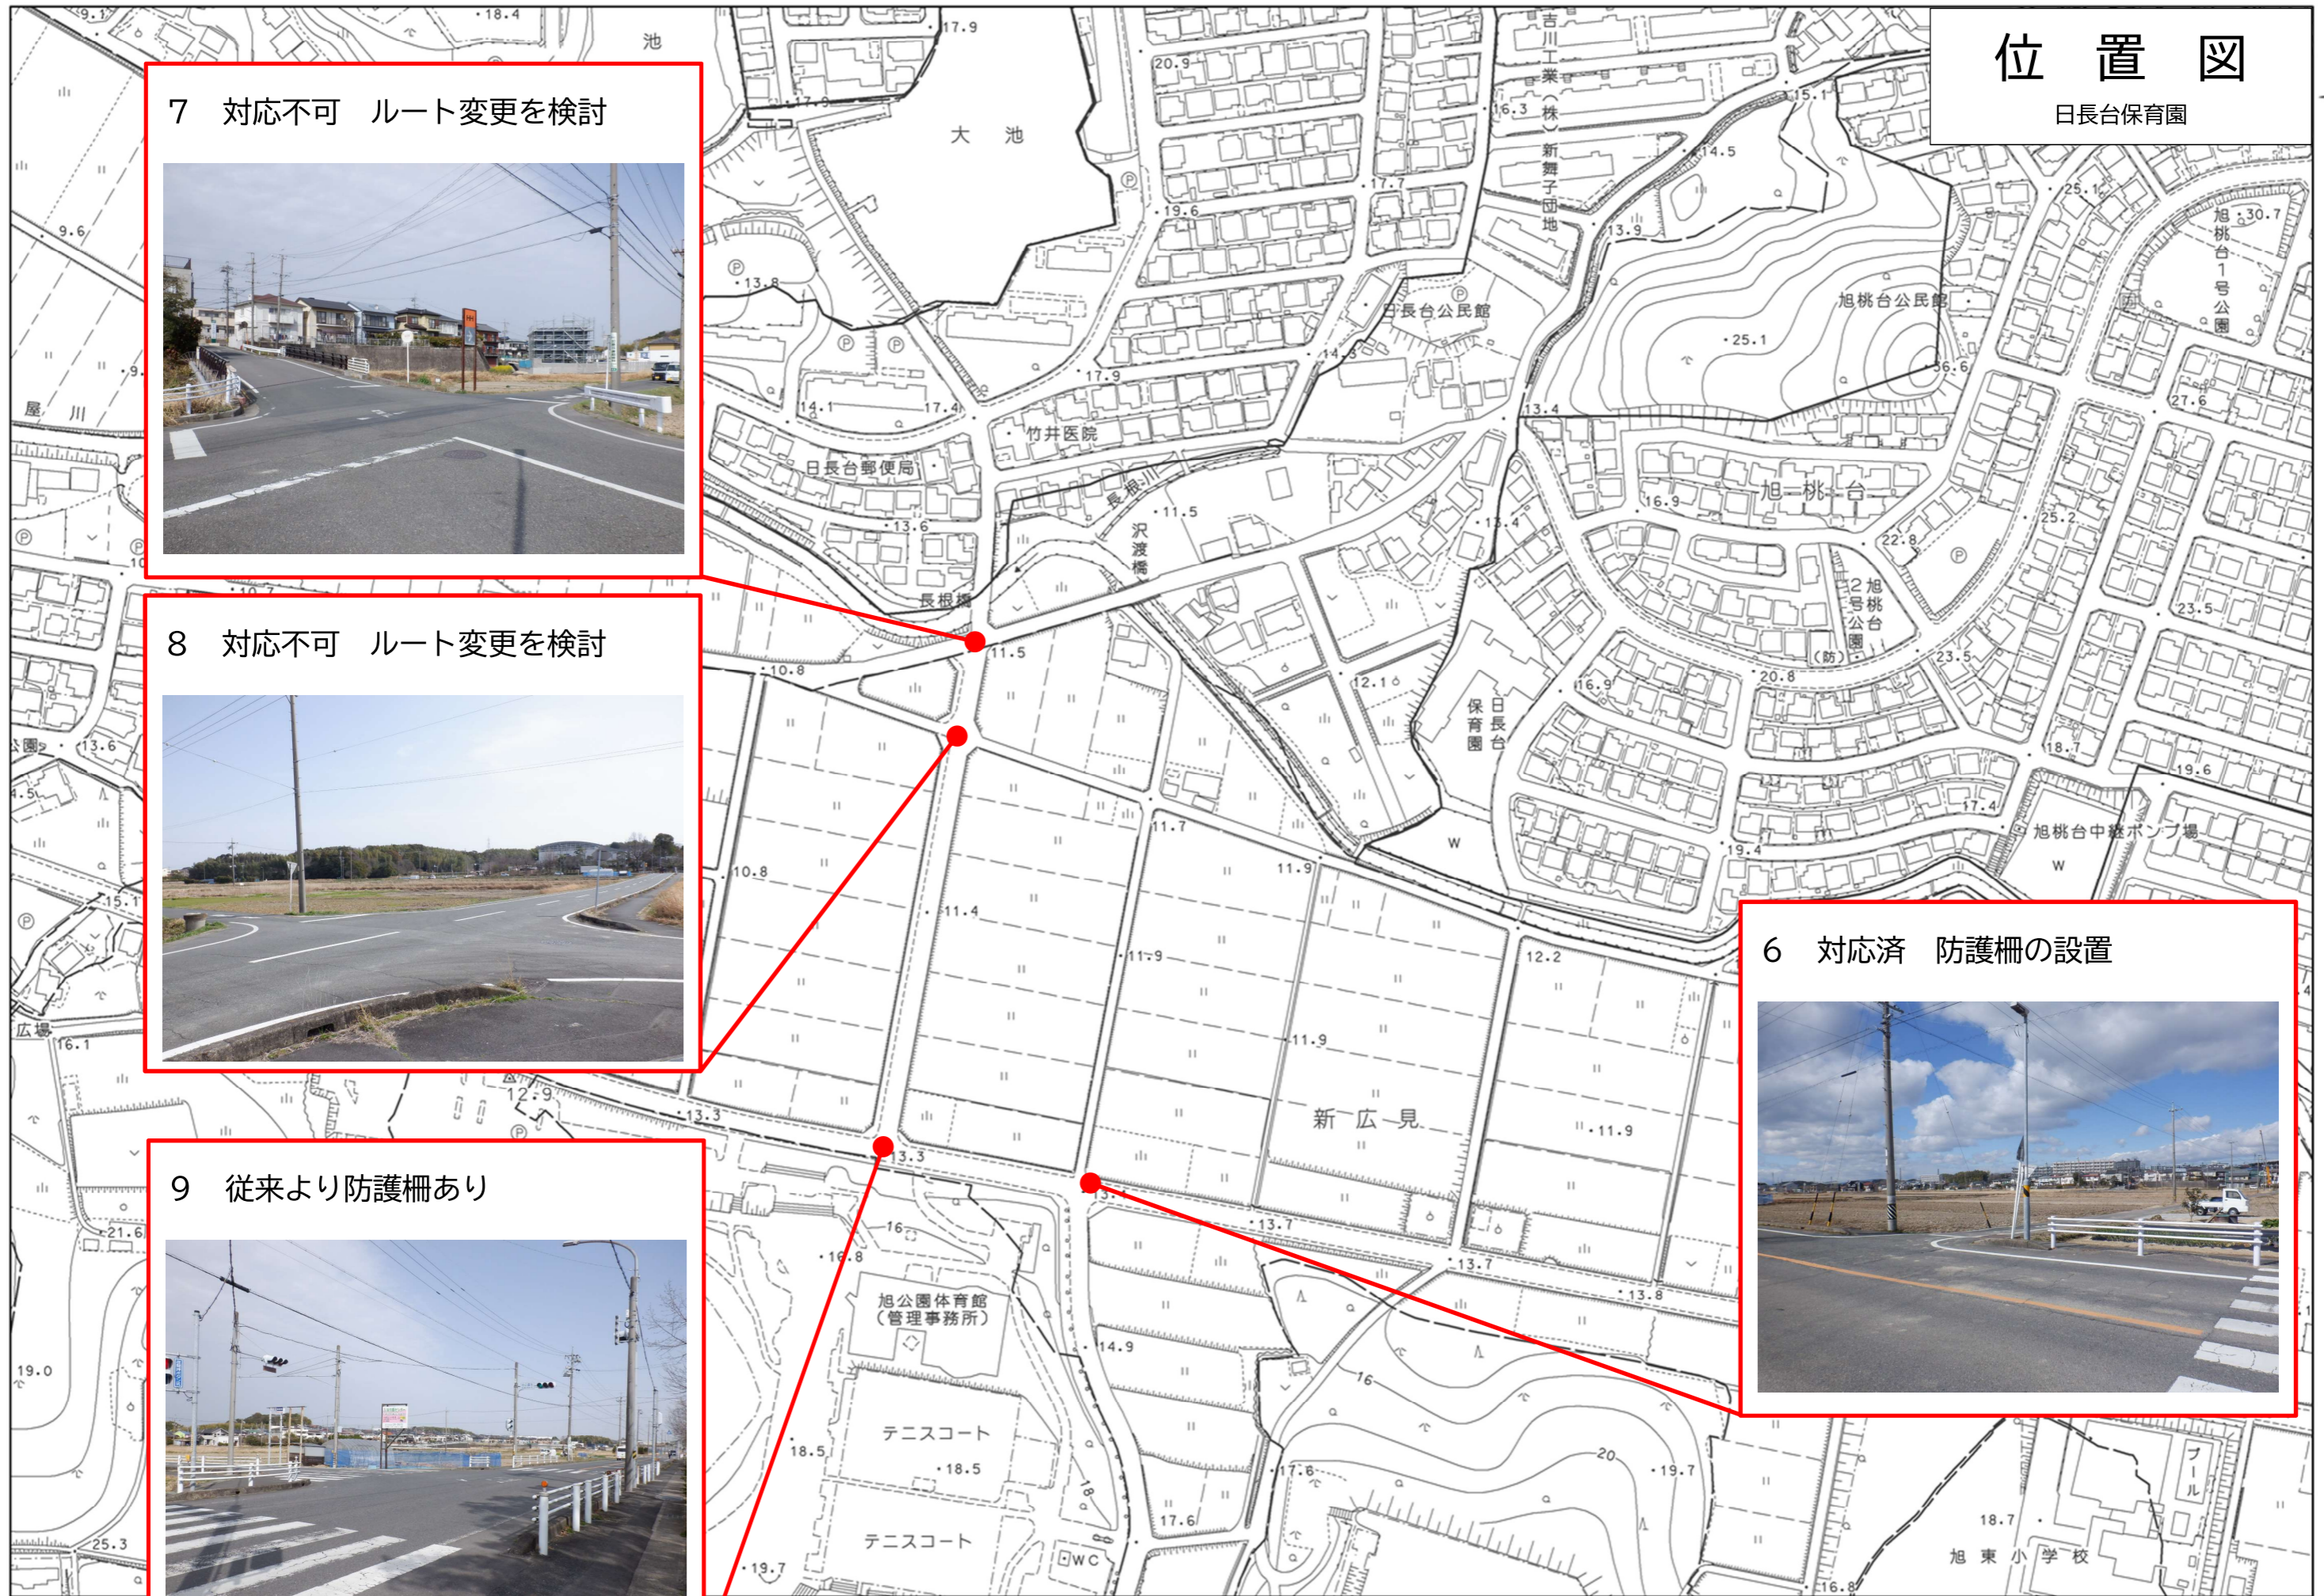

位置図

日長台保育園

7 対応不可 ルート変更を検討

8 対応不可 ルート変更を検討

9 従来より防護柵あり

6 対応済 防護柵の設置

1:2,500

0 30 60 120 180 240
メートル