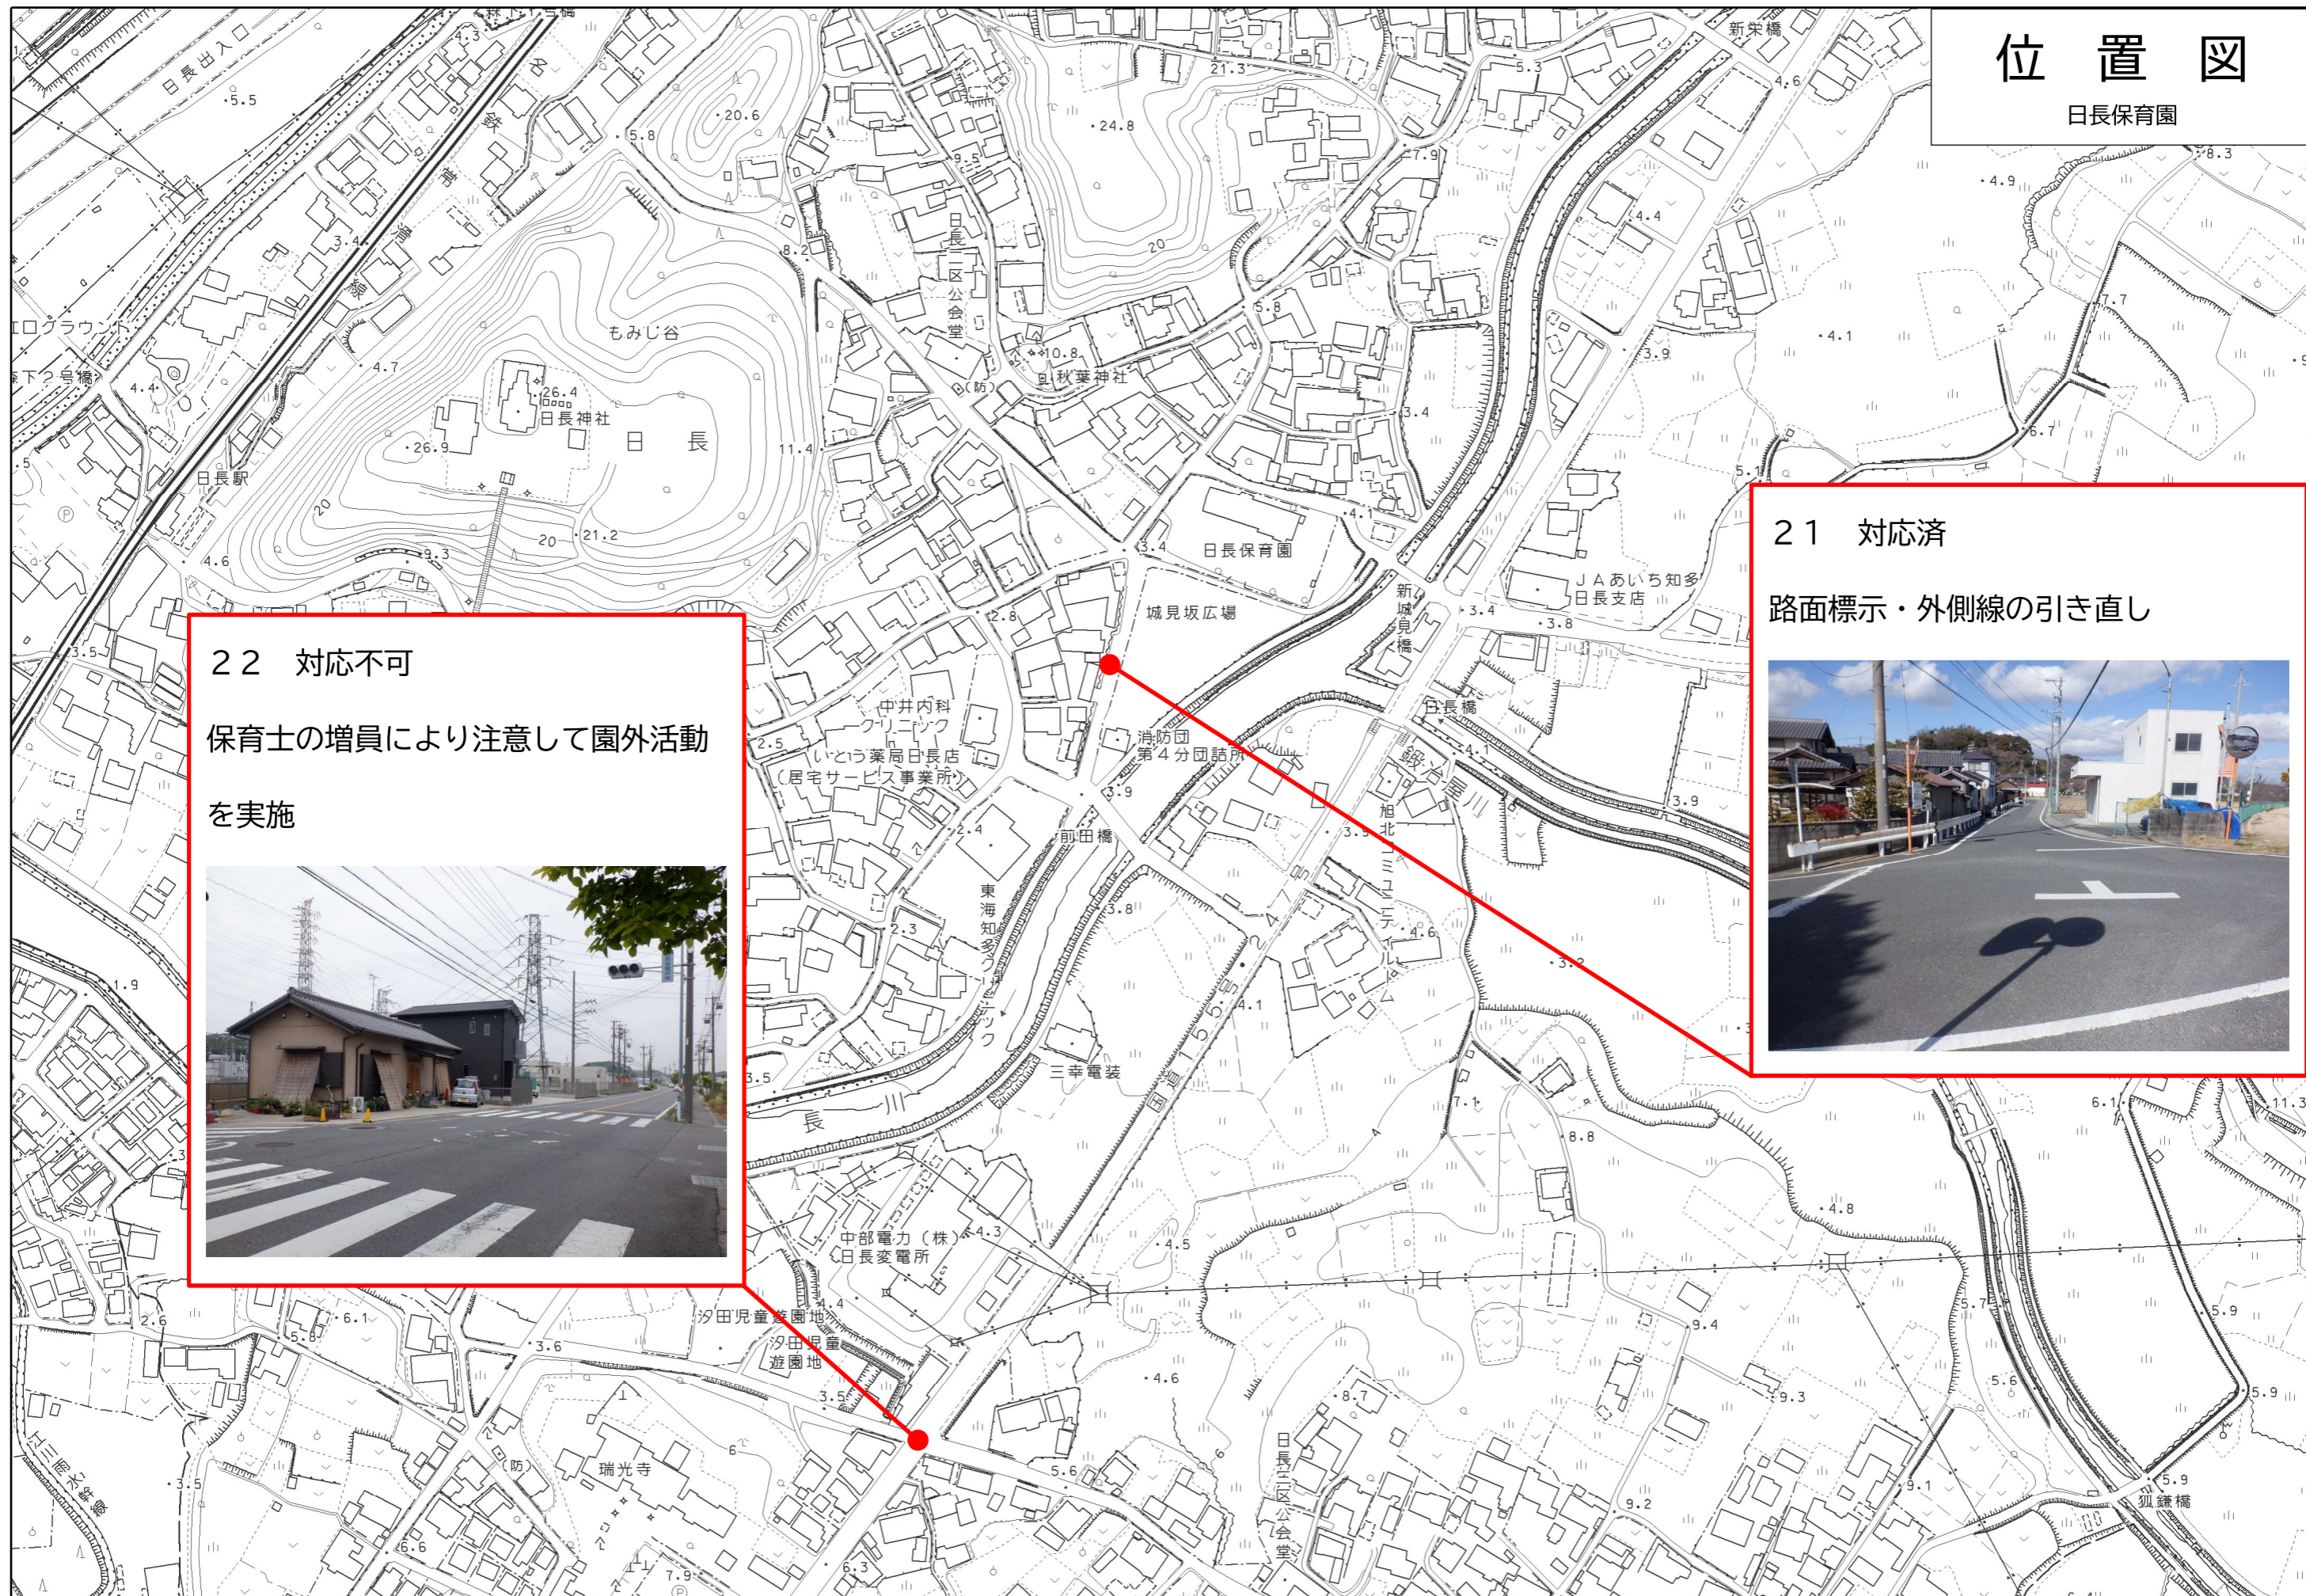

位置図

日長保育園

22 対応不可
保育士の増員により注意して園外活動
を実施

21 対応済
路面標示・外側線の引き直し

1:2,500