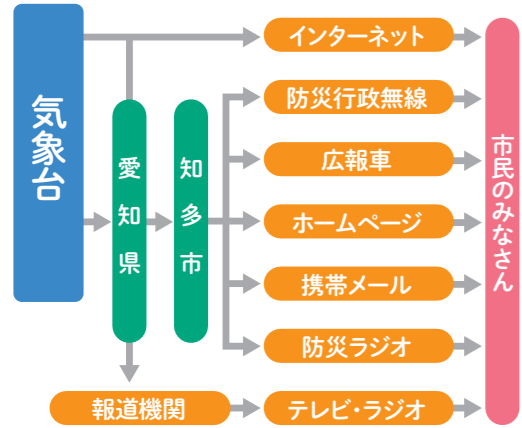

## 情報の伝達経路

土砂災害・洪水に関する情報や避難情報は、次の図のような経路でみなさんに伝達されます。災害発生の危険があるときは、情報に注意しましょう。

警戒レベル	避難行動等	避難情報等
5	既に災害が発生している状況です。命を守るための最善の行動をとりましょう。	災害発生情報 災害が実際に発生していることを把握した場合に、可能な範囲で発令 市が発令
4	速やかに避難先へ避難しましょう。公的な避難場所までの移動が危険と思われる場合は、近くの安全な場所や、自宅内のより安全な場所に避難しましょう。	避難勧告 避難指示(緊急) 地域の状況に応じて緊急的又は重ねて避難を促す場合に発令 市が発令
3	避難に時間を要する人(ご高齢の方、障がいのある方、乳幼児等)とその支援者は避難をしましょう。その他の人は、避難の準備を整えましょう。	避難準備・高齢者等避難開始 市が発令
2	避難に備え、ハザードマップ等により、自らの避難行動を確認しましょう。	洪水注意報 大雨注意報等 気象庁が発令
1	災害への心構えを高めましょう。	早期注意情報 気象庁が発令

全員避難  
高齢者等は避難