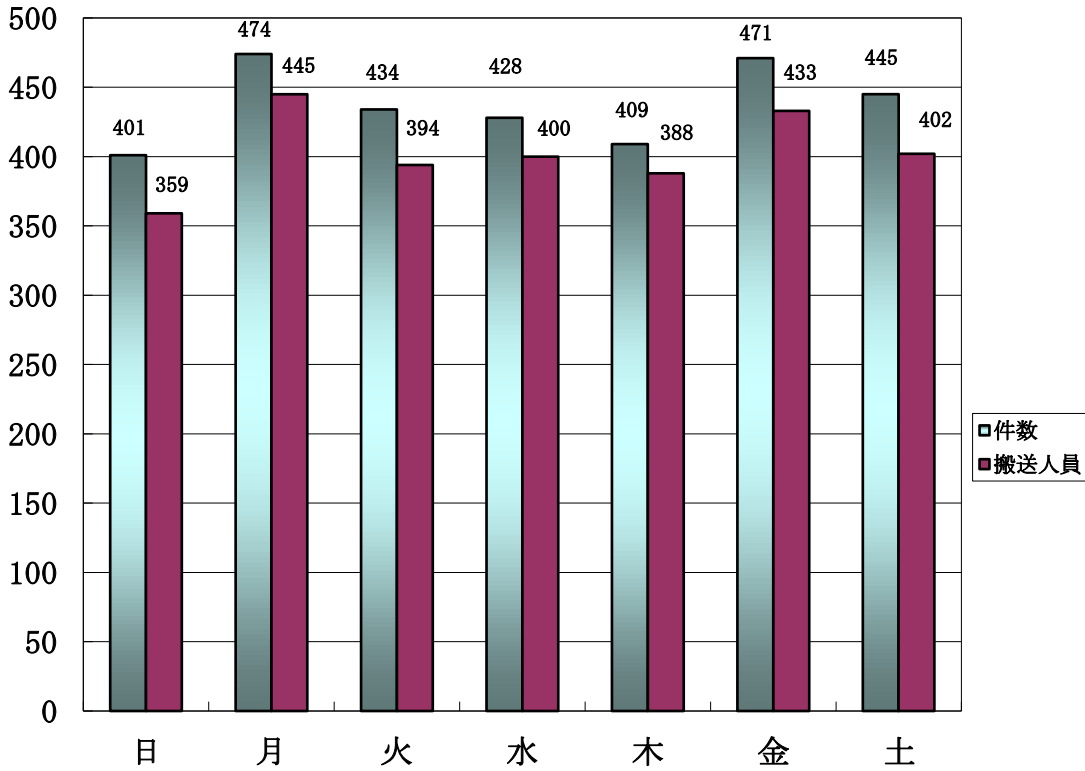

曜日別出動件数と搬送人員

時間別発生件数