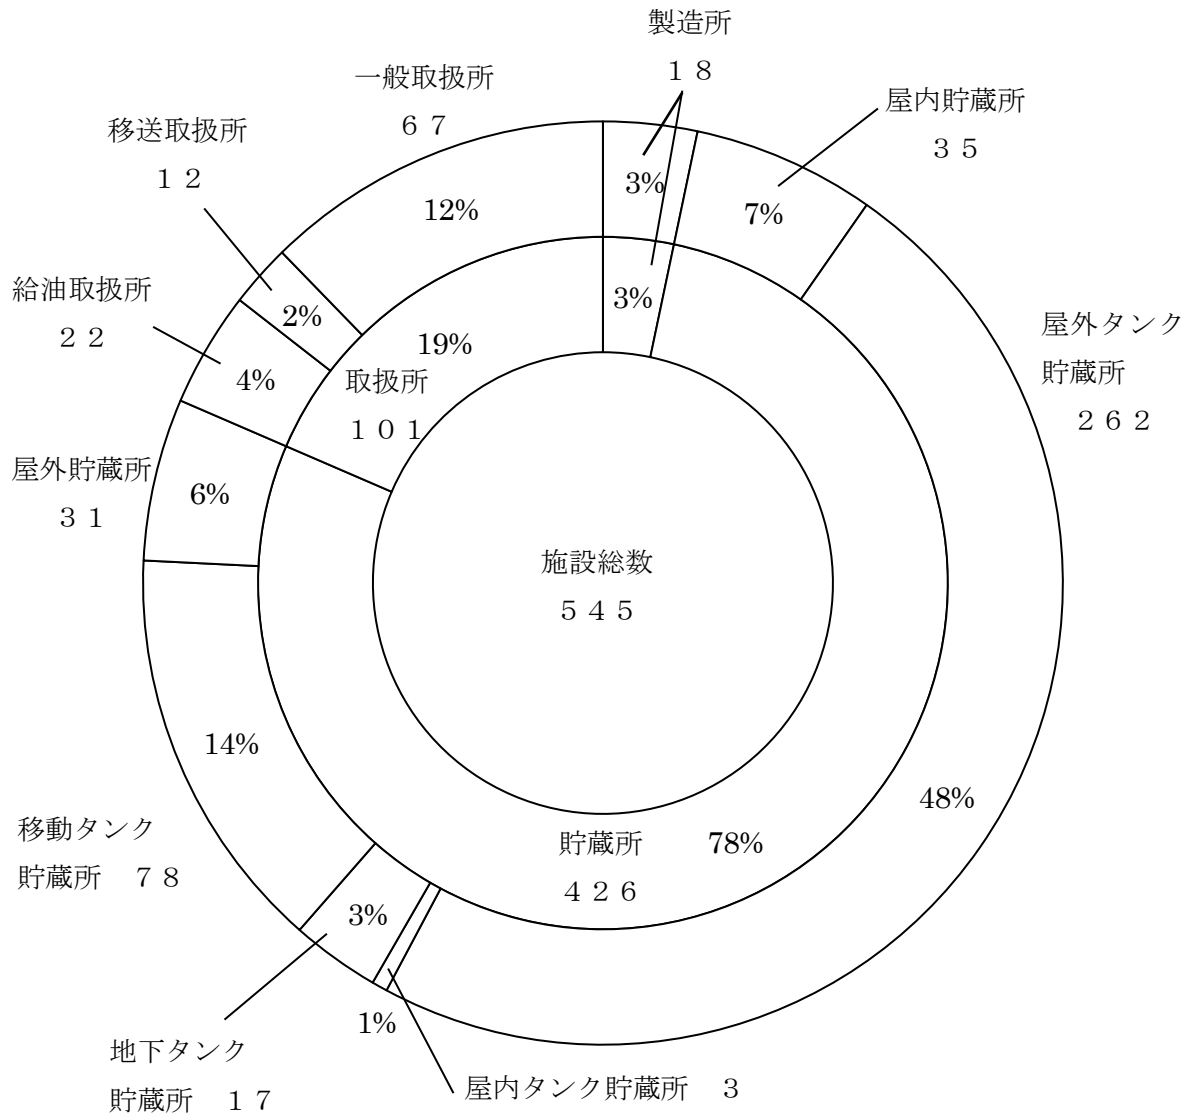

危険物施設の割合

令和2年4月1日現在

危険物施設・事業所数の推移