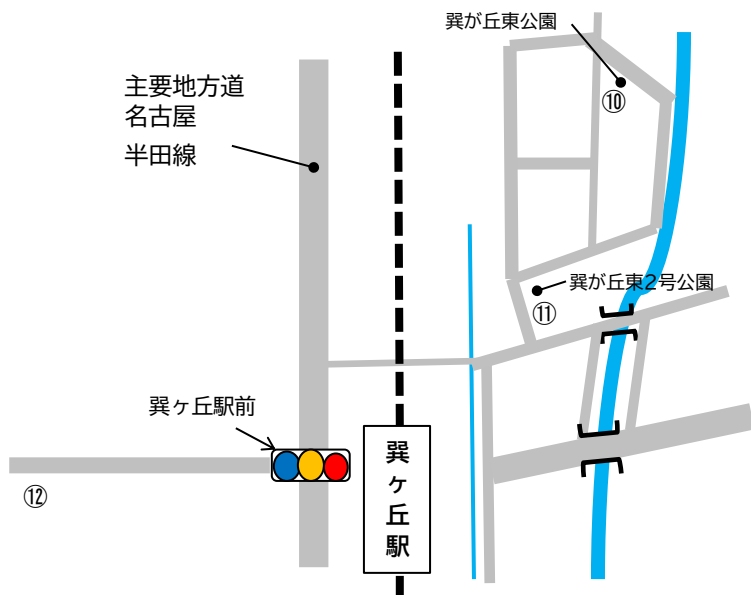

公共・共同花壇位置図

地域の皆さんなどにより、管理されている花壇です。
道路から自由に見ていただくことができます。

① つつじが丘1号公園花の会
つつじが丘1号公園

② つつじが丘3丁目町内会
つつじが丘2号公園

③ 朝倉団地自治会
朝倉団地25棟東側

④ 新知花*花会
大梅公園花壇(中部中学校北)

⑤ 花いっぱい会
にしの台集会所東側

⑥ 岡田コミュニティ
岡田中央公園

⑦ 岡田緑と花の会
岡田中央公園前

⑧ 東部交番サポーター
東部交番前

⑨ 南巽花の会(あおぞら)
南巽が丘2号広場

巽が丘町内会

⑩ 「なかよし」花壇 巽が丘東公園

⑪ 「花車」花壇
巽が丘東2号公園

⑫ 「ほほえみ」花壇
巽が丘第1集会所

⑬ ベティさんの家旭公園

⑭ 旭桃台シニアクラブ「花つぼみ会」
旭桃台1号緑地

⑮ 南粕谷花の会

南粕谷コミュニティルーム前

⑯ 南粕谷1丁目健寿会

粕谷台1号公園

⑰ 長浦花ボランティア

長浦の三叉路

⑱ 知多市勤労文化会館