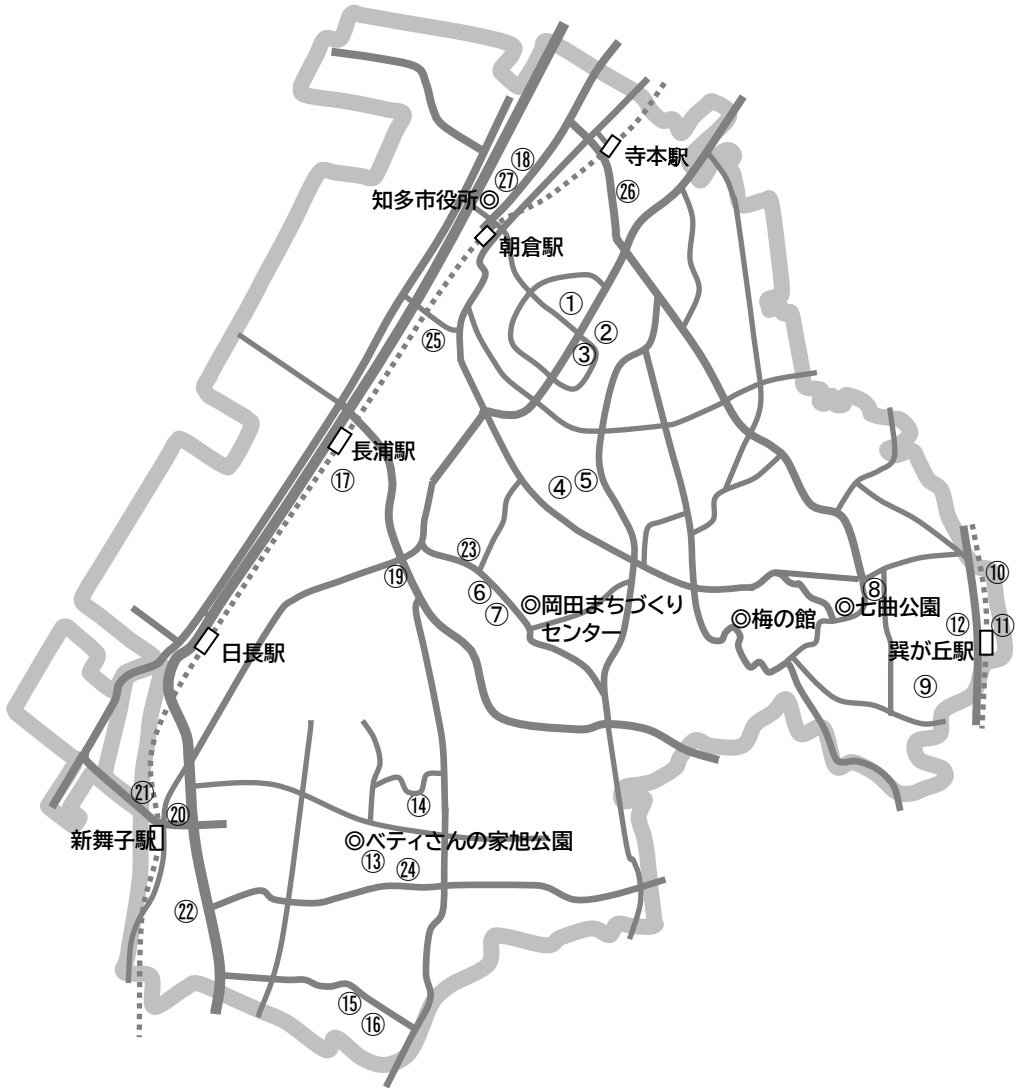

公共・共同花壇位置図

地域の皆さんなどにより、管理されている花壇です。
道路から自由に見ていただくことができます。

① つつじが丘1号公園花の会
つつじが丘1号公園

② つつじが丘3丁目町内会
つつじが丘2号公園

③ 朝倉団地自治会
朝倉団地25棟東側

④ 新知花*花会
大梅公園花壇(中部中学校北)

⑤ 花いっぱい会
にしの台集会所東側

⑥ 岡田コミュニティ
岡田中央公園

⑦ 岡田緑と花の会
岡田中央公園前

⑧ 東部交番サポーター
東部交番前

⑨ 南巽花の会(あおぞら)
南巽が丘2号広場

巽が丘町内会

⑩ 「なかよし」花壇 巽が丘東公園

⑪ 「花車」花壇
巽が丘東2号公園

⑫ 「ほほえみ」花壇
巽が丘第1集会所

⑬ ベティさんの家旭公園

⑭ 旭桃台シニアクラブ「花つぼみ会」
旭桃台1号緑地

⑮ 南粕谷花の会

南粕谷コミュニティルーム前

⑯ 南粕谷1丁目健寿会

粕谷台1号公園

⑰ 長浦花ボランティア

長浦の三叉路

⑱ 知多市勤労文化会館