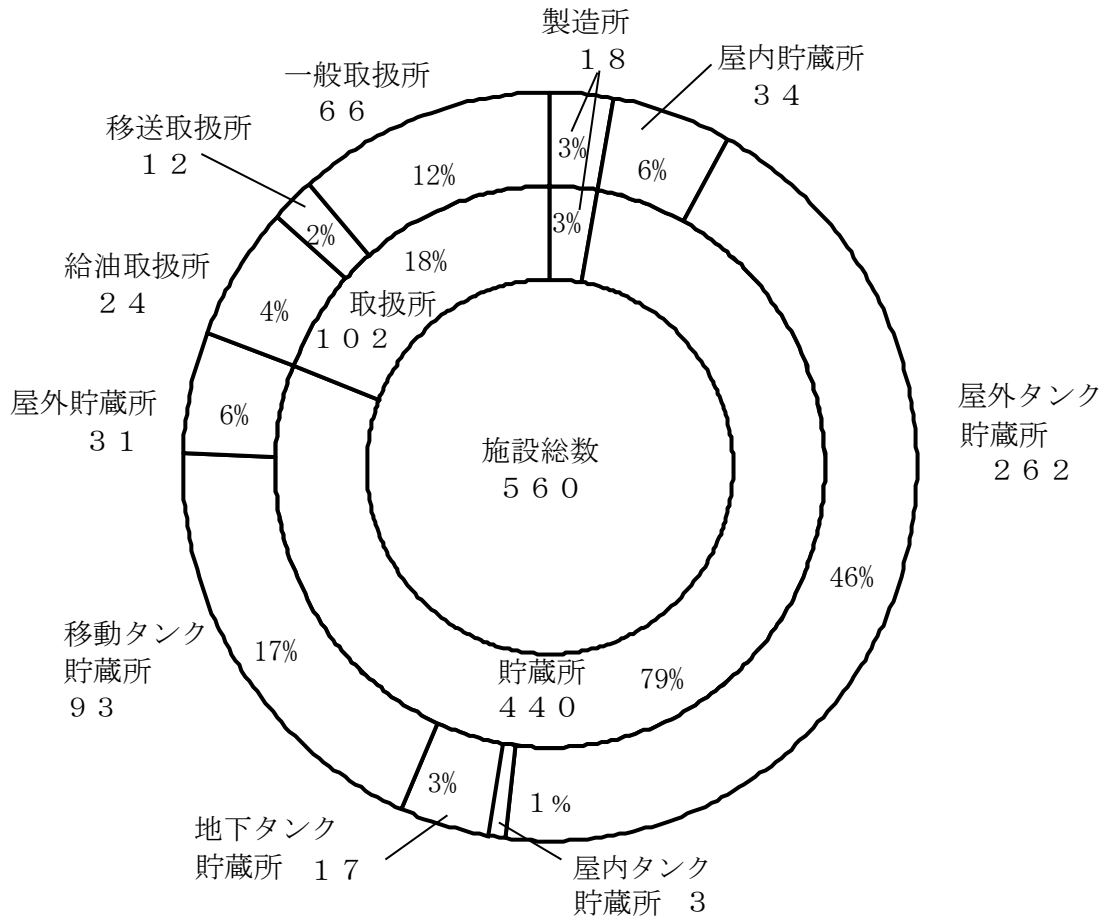

危険物施設の割合

平成 31 年 4 月 1 日現在

危険物施設・事業所数の推移