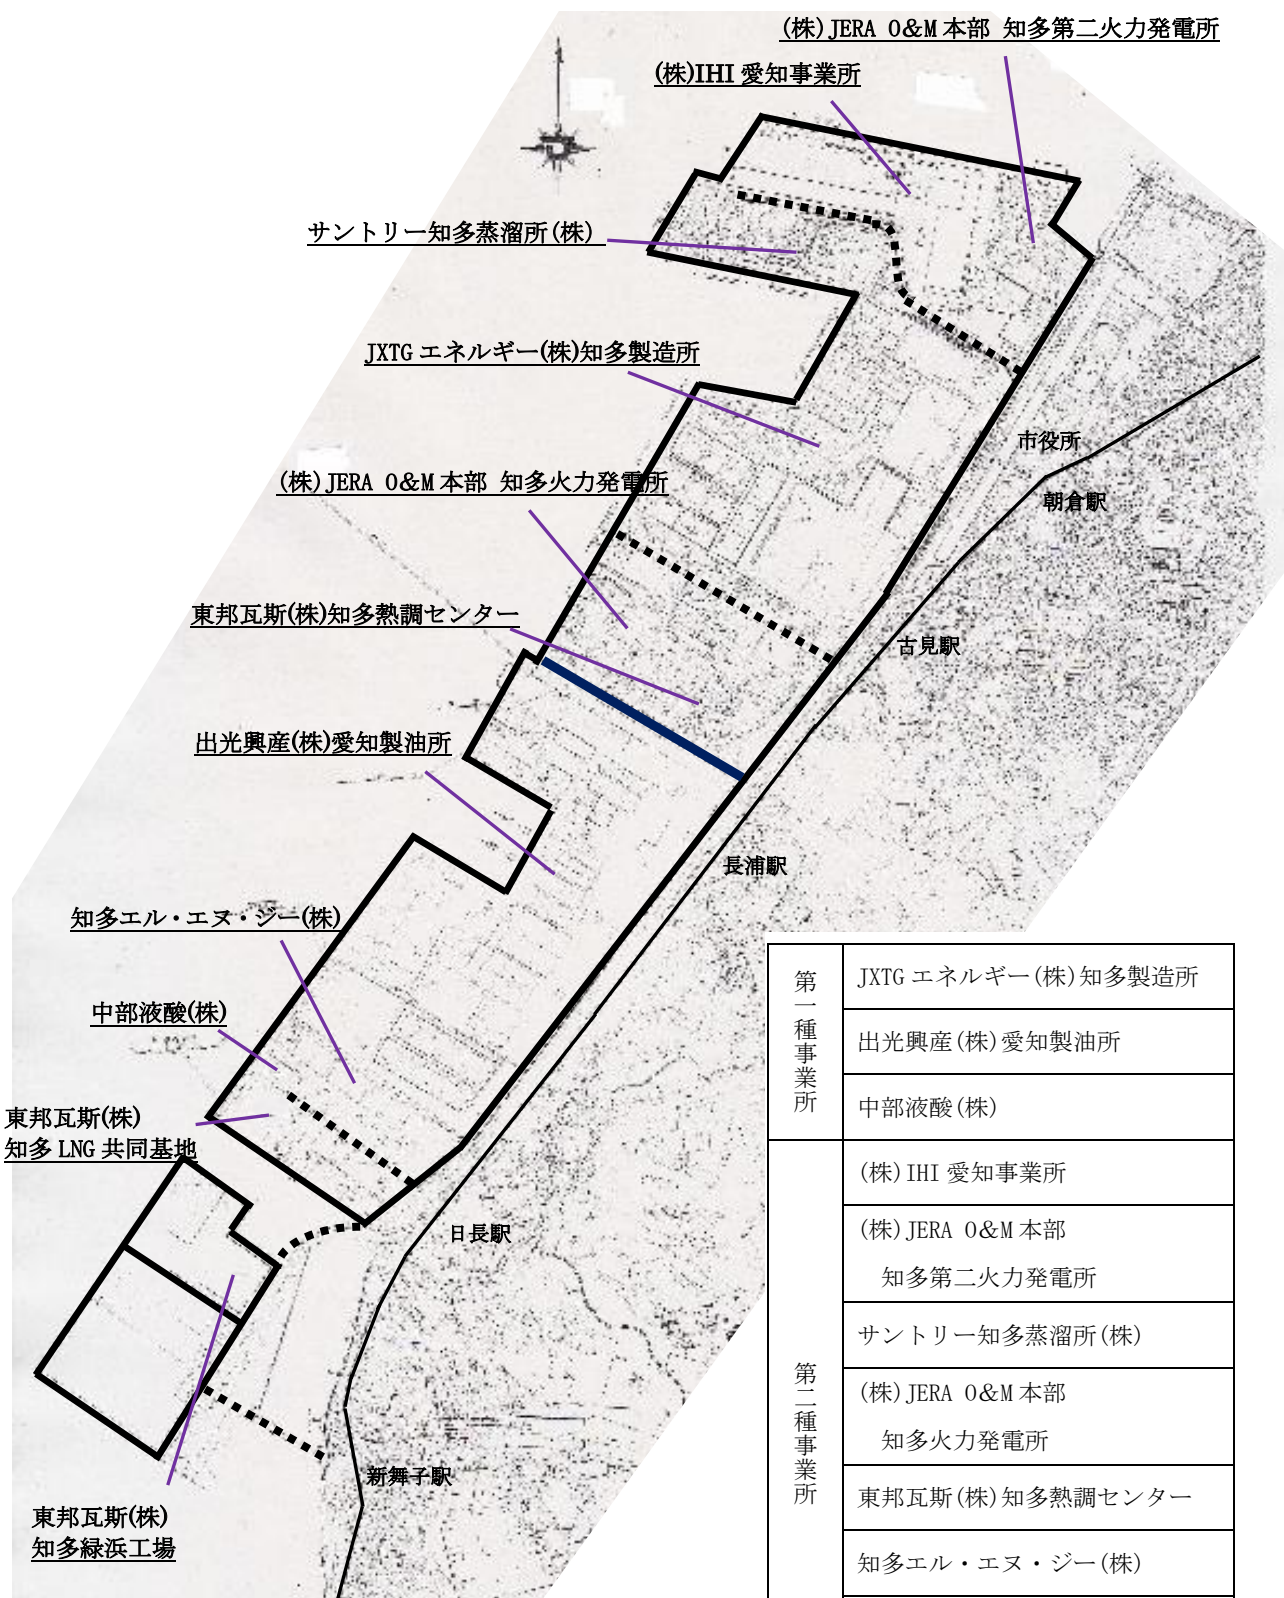

石油コンビナート等特別防災区域図

第一種事業所	JXTG エネルギー(株)知多製造所
	出光興産(株)愛知製油所
	中部液酸(株)
第二種事業所	(株)IHI 愛知事業所
	(株)JERA O&M本部 知多第二火力発電所
	サントリー知多蒸溜所(株)
	(株)JERA O&M本部 知多火力発電所
	東邦瓦斯(株)知多熱調センター
	知多エル・エヌ・ジー(株)
	東邦瓦斯(株)知多 LNG 共同基地
	東邦瓦斯(株)知多緑浜工場