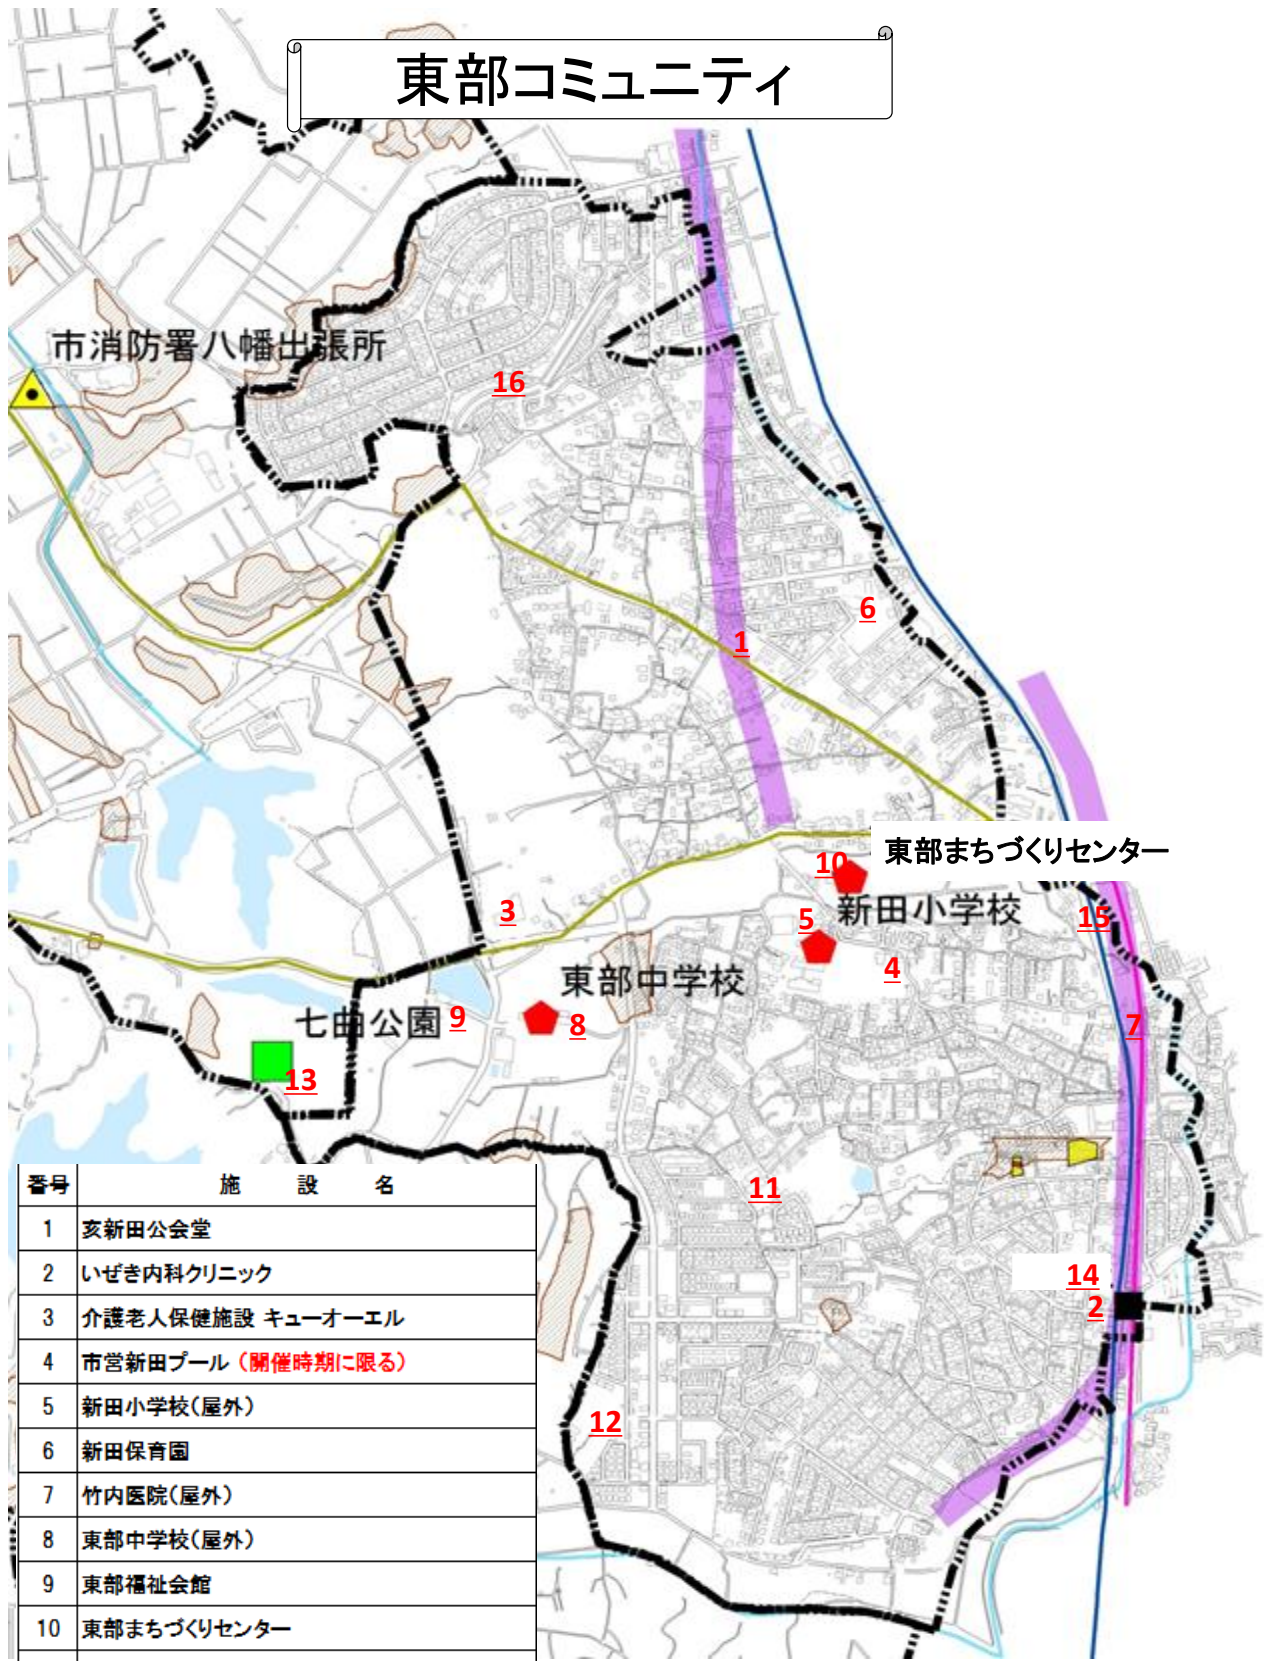

東部コミュニティ

番号	施設名
1	亥新田公会堂
2	いぜき内科クリニック
3	介護老人保健施設 キューオーエル
4	市営新田プール (開催時期に限る)
5	新田小学校(屋外)
6	新田保育園
7	竹内医院(屋外)
8	東部中学校(屋外)
9	東部福祉会館
10	東部まちづくりセンター
11	東部幼稚園
12	特別養護老人ホーム 知多共愛の里
13	七曲公園
14	半田信用金庫 巽ヶ丘支店
15	プレイランドキャッスル 知多店
16	八幡台集会所(屋外)