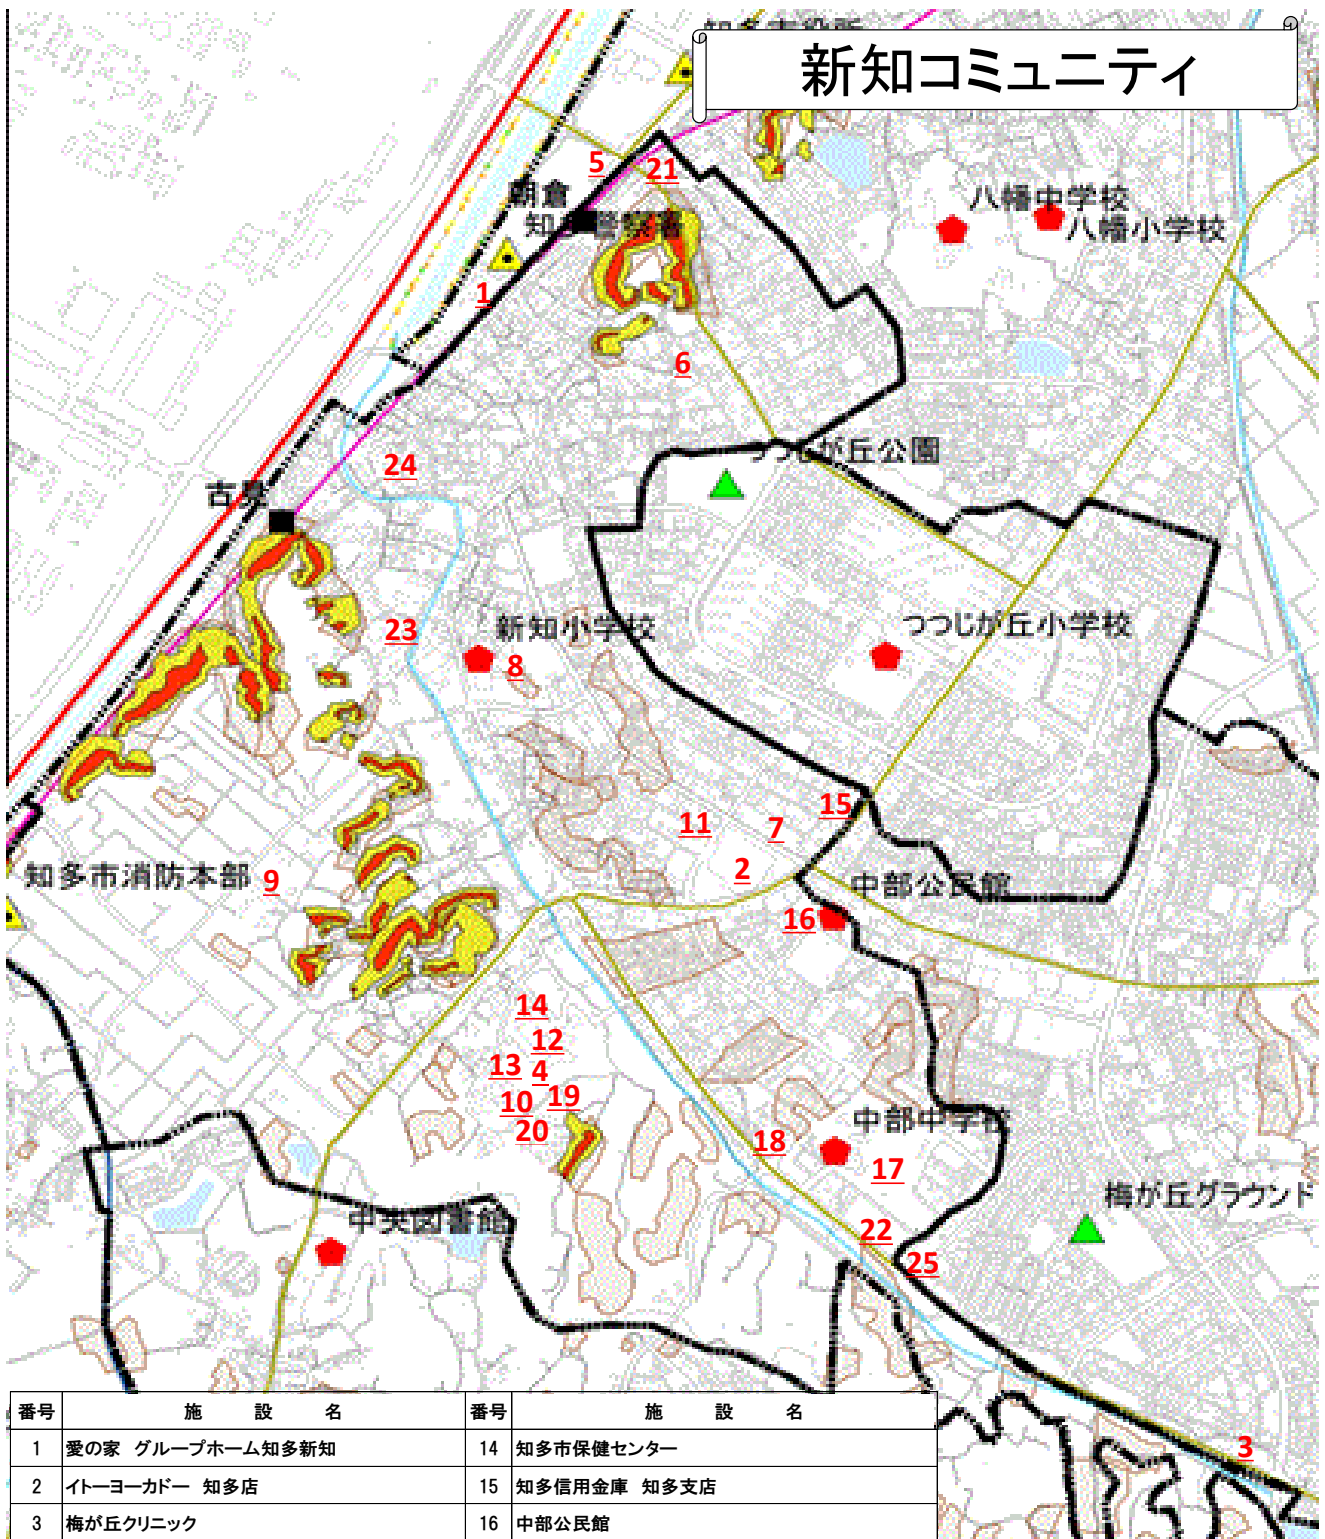

新知コミュニティ

番号	施設名	番号	施設名
1	愛の家 グループホーム知多新知	14	知多市保健センター
2	イトヨーカドー 知多店	15	知多信用金庫 知多支店
3	梅が丘クリニック	16	中部公民館
4	公立西知多看護専門学校	17	中部中学校(屋外)
5	小森歯科医院	18	デイサービス メロディー
6	社会福祉法人 敬和会 朝倉保育園	19	特別養護老人ホーム ふれあいの里
7	腎・泌尿器科 ひらのクリニック(屋外)	20	なごみ苑
8	新知小学校(屋外)	21	半田信用金庫 知多支店
9	新知保育園	22	マックスバリュ知多新知店
10	地域居住サポート事業所 なごみ	23	三菱UFJ銀行 知多支店
11	知多眼科クリニック(屋外)	24	森田医院
12	知多小嶋記念病院	25	スマイルナーシング知多
13	知多市障がい者活動センター やまもも第1		