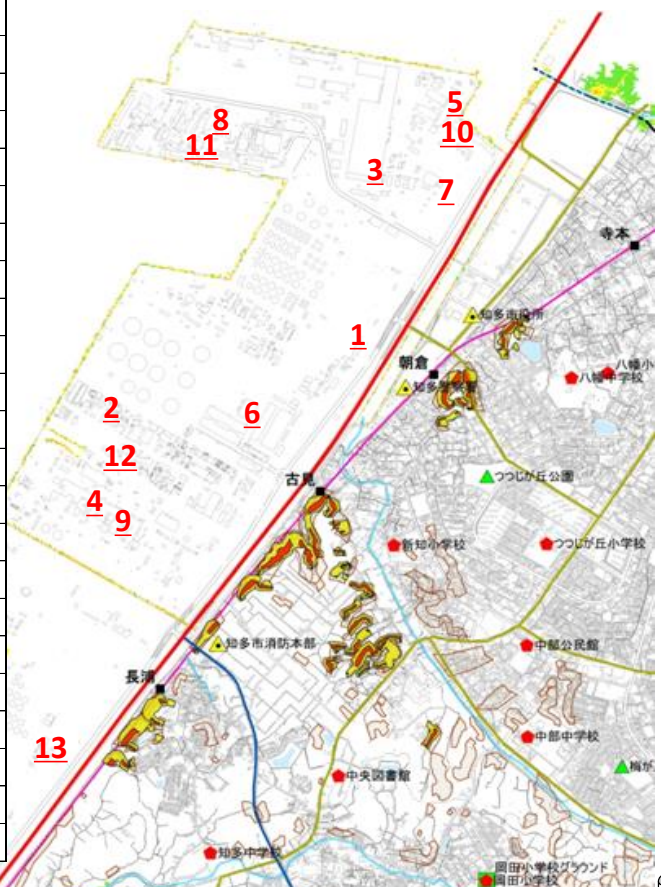

# 北浜町・南浜町・緑浜

北浜町	1	ENEOS株式会社 知多製造所
	2	王子コーンスターチ株式会社 名古屋工場
	3	株式会社IH 愛知事業所
	4	株式会社中部プラントサービス 知多事業所
	5	株式会社中部プラントサービス 知多第二事業所
	6	株式会社リクシル(LIXIL) 知多事業所
	7	清掃センター
	8	中部飼料株式会社
	9	株式会社JERA 知多火力発電所
	10	株式会社JERA 知多第二火力発電所
	11	東洋グレーナターミナル株式会社
南浜町	12	物産フードサイエンス株式会社
	13	出光興産株式会社 愛知製油所
	14	株式会社中部プラントサービス 知多LNG事業所
	15	知多エル・エヌ・ジー株式会社
	16	知多市南部浄化センター
	17	知多炭酸株式会社
	18	中部液酸株式会社
	19	東邦ガス株式会社 知多LNG共同基地 管理センター
	20	リサイクルプラザ
緑浜町	21	新舞子ボートパーク
	22	新舞子マリンパーク
	23	東邦ガス株式会社 知多緑浜工場

# 緑 町

番号	施設名
1	勤労文化会館
2	市営海浜プール (開催時期に限る)
3	市民活動センター
4	市役所
5	知多運動公園
6	知多警察署
7	福祉活動センター
8	メディアスポーツ館ちた
9	歴史民俗博物館