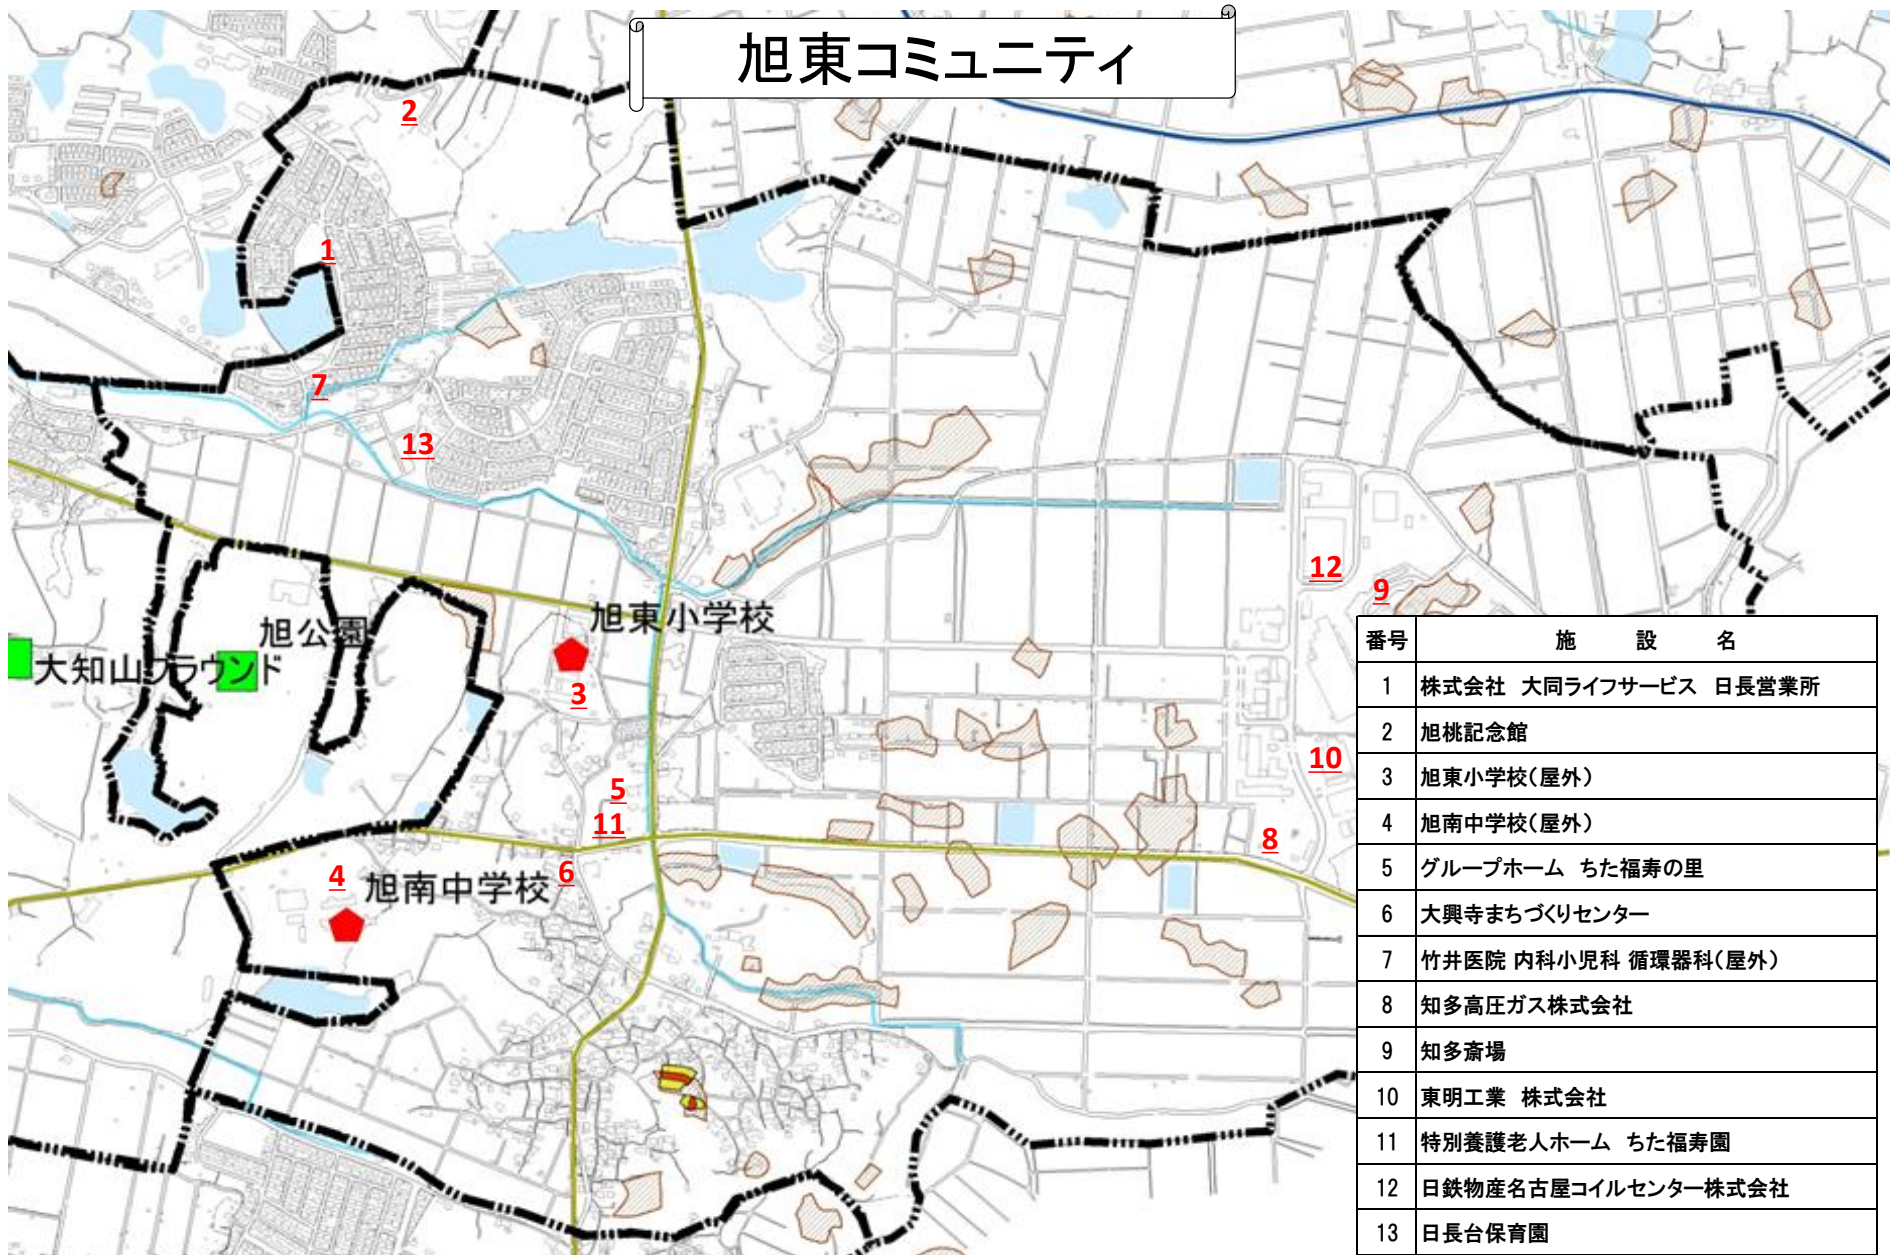

# 旭東コミュニティ

番号	施設名
1	株式会社 大同ライフサービス 日長営業所
2	旭桃記念館
3	旭東小学校(屋外)
4	旭南中学校(屋外)
5	グループホーム ちた福寿の里
6	大興寺まちづくりセンター
7	竹井医院 内科小児科 循環器科(屋外)
8	知多高圧ガス株式会社
9	知多斎場
10	東明工業 株式会社
11	特別養護老人ホーム ちた福寿園
12	日鉄物産名古屋コイルセンター株式会社
13	日長台保育園