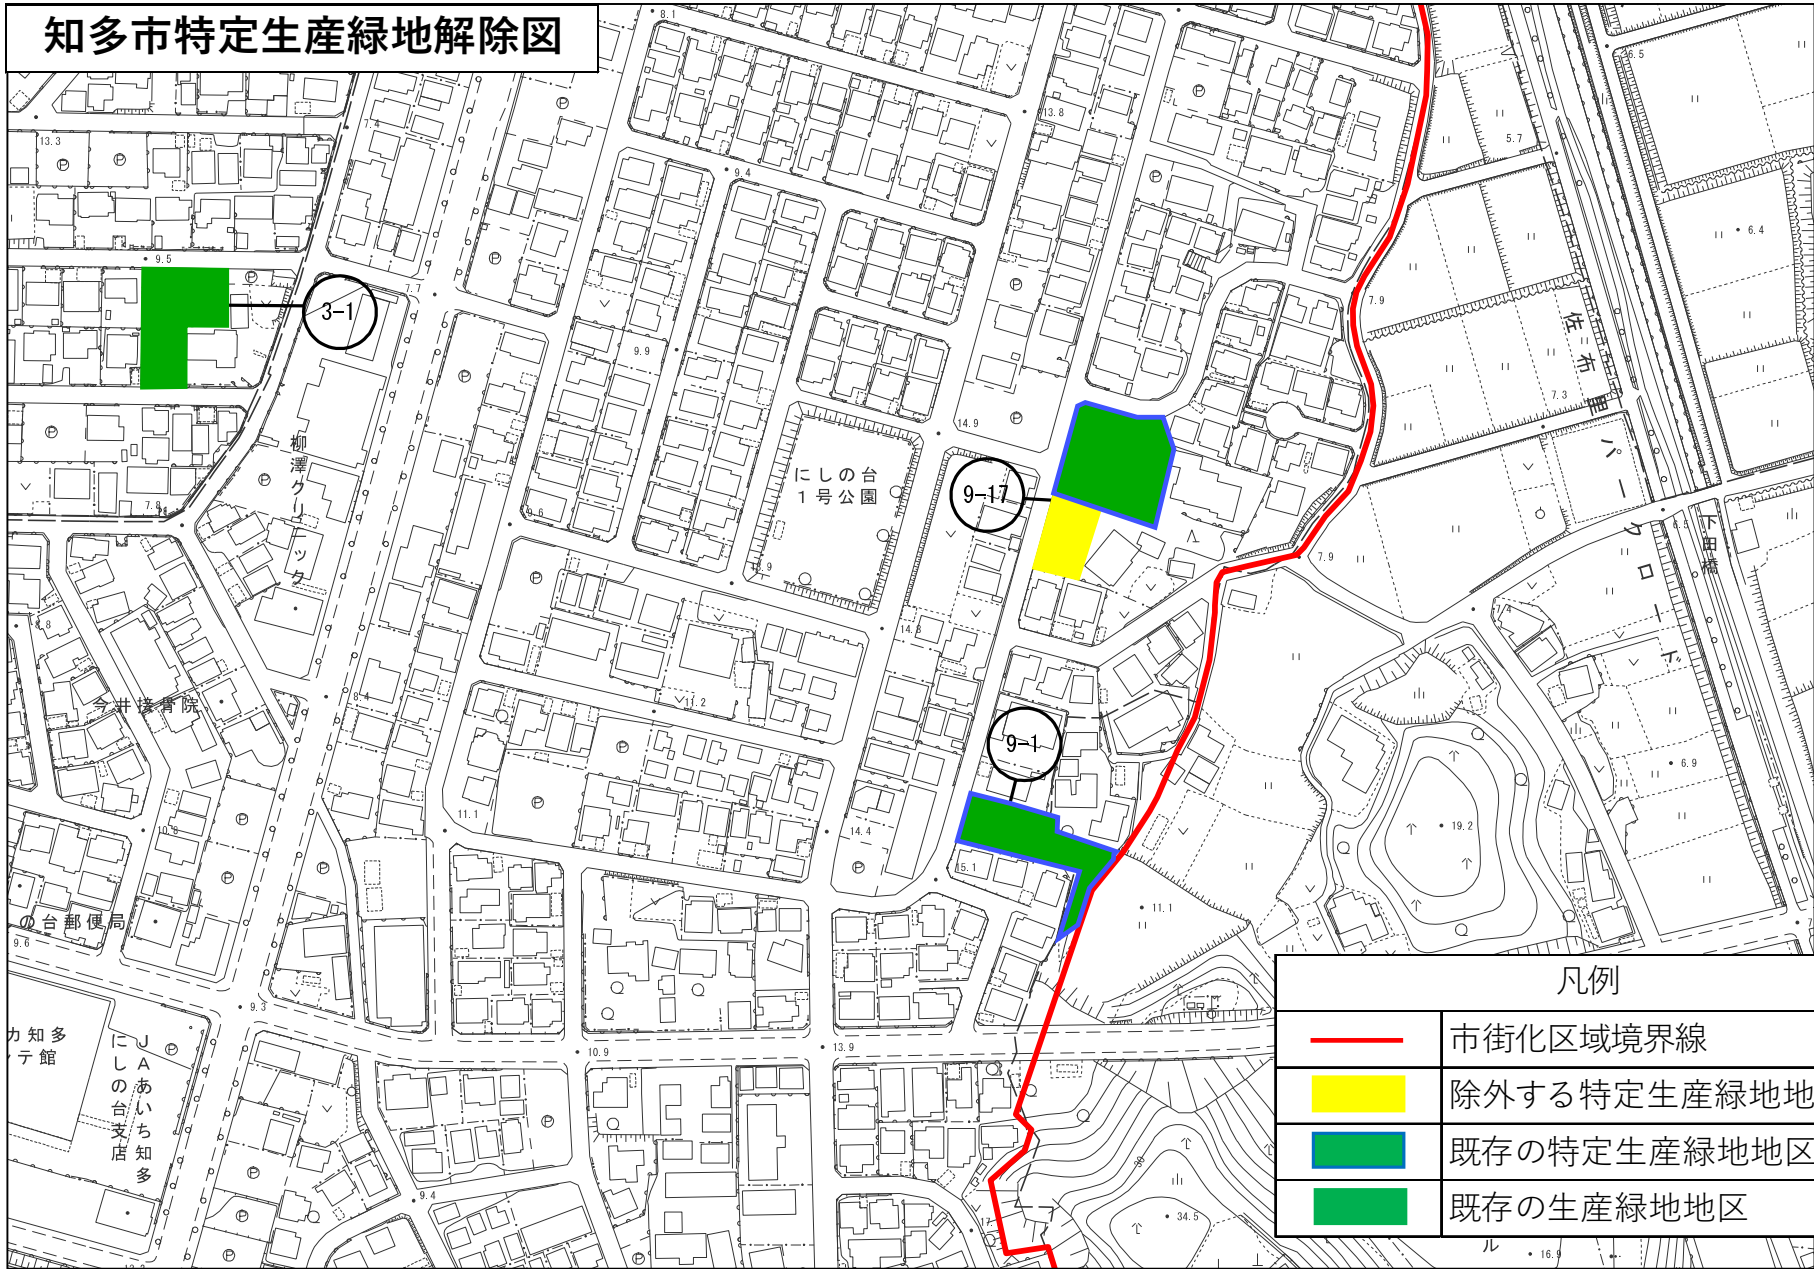

知多市特定生産緑地解除図

凡例	
	市街化区域境界線
	除外する特定生産緑地地区
	既存の特定生産緑地地区
	既存の生産緑地地区

1/2,500