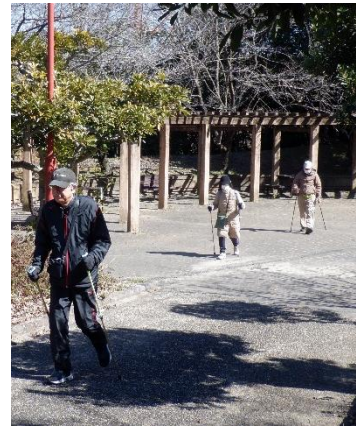

ちたコグニ倶楽部
～活動団体紹介～

佐布里緑と花のふれあい公園①

A グループ

活動日時 火・木曜日 9:00～10:00

B グループ

活動日時 火・木曜日 10:00～11:00

C グループ

活動日時 火・木曜日 13:00～14:00