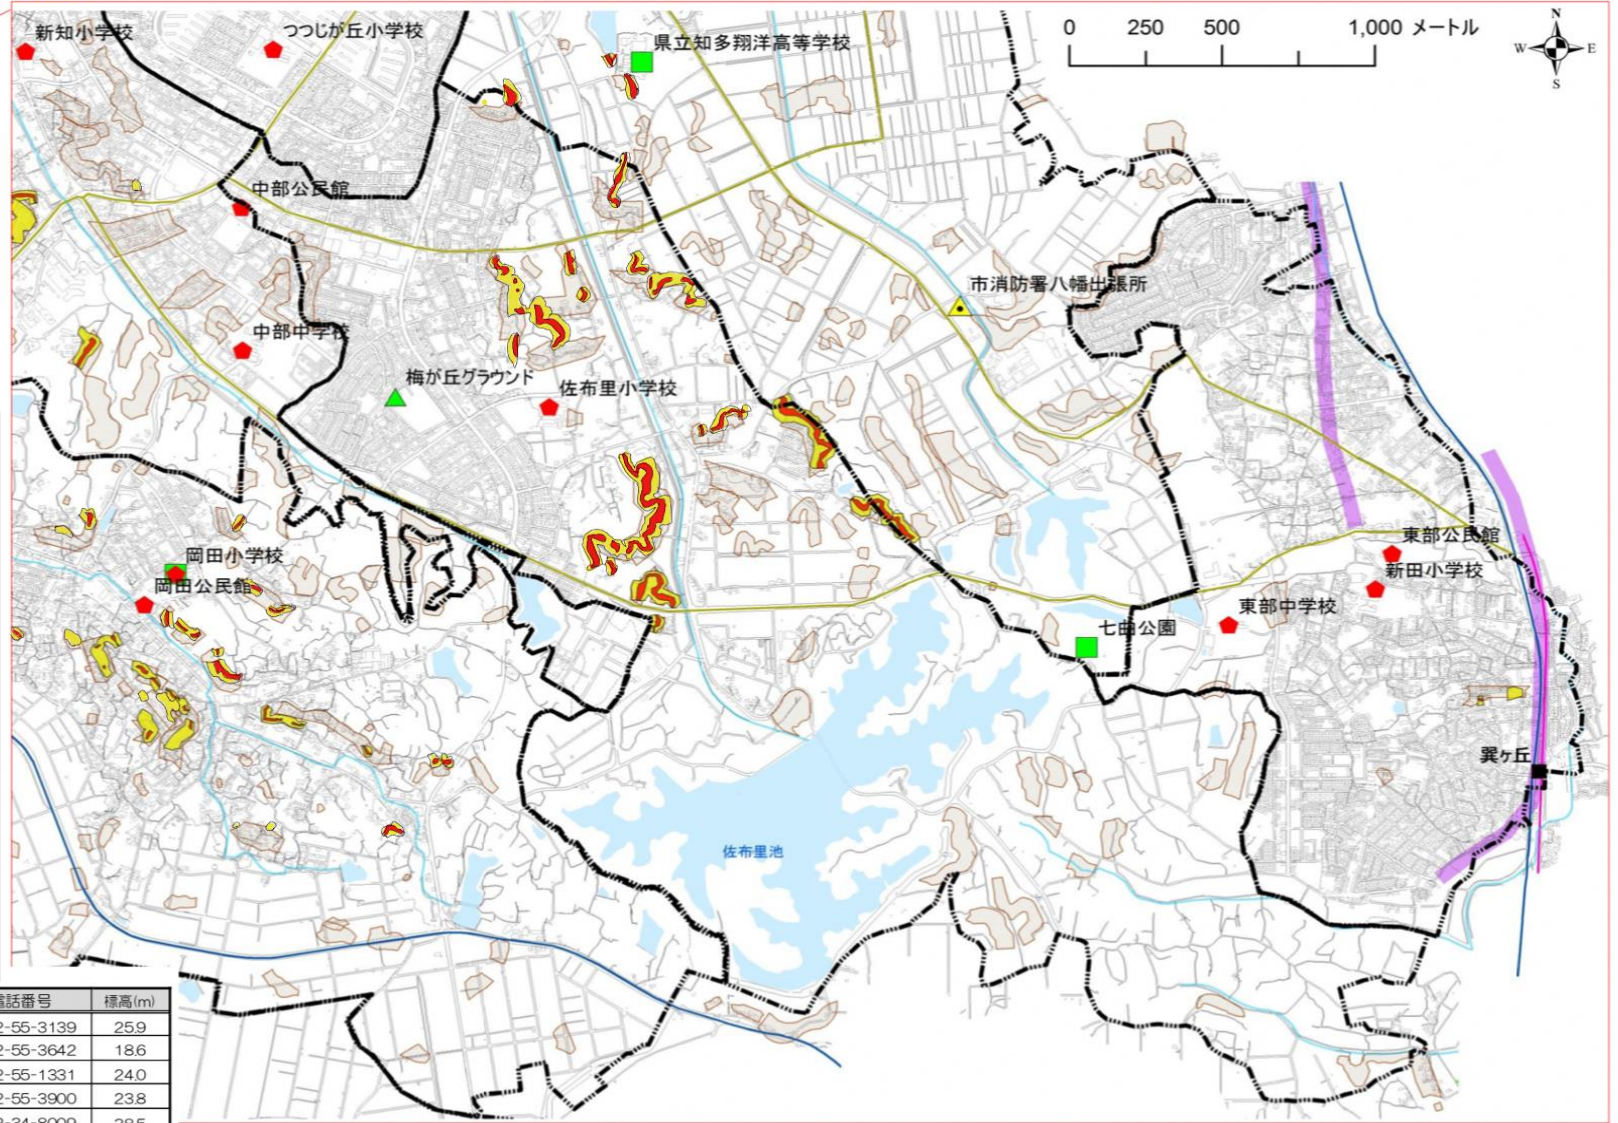

知多市 地震防災マップ (地区分割版)

佐布里コミュニティ

周辺の避難場所・避難所

分類	名称	所在地	電話番号	標高(m)
避難所兼 避難場所 ●	佐布里小学校	佐布里字五明 26	0562-55-3139	25.9
	岡田小学校	岡田字段戸坊 1	0562-55-3642	18.6
	つつじが丘小学校	つつじが丘 4丁目 26	0562-55-1331	24.0
	中部中学校	新知東町 3丁目 28-1	0562-55-3900	23.8
	新田小学校	八幡字鍋山 65	0562-34-8009	38.5
	東部中学校	八幡字池下 77	0562-34-3770	46.4
	新知小学校	新知字廻間 1	0562-55-3126	10.5
	中部公民館	新知東町 2丁目 7-2	0562-54-1535	21.4
	岡田公民館	岡田字段戸坊 5	0562-55-3095	16.5
	東部公民館	八幡字南大平地 51	0562-34-2933	34.7
広域避難 場所 ■	県立知多翔洋高等学校	八幡字堂ヶ島 50-1	0562-33-2100	16.2
	七曲公園	八幡字七曲り 1	0562-34-2980	44.9
避難場所 ▲	岡田小学校グラウンド	岡田字段戸坊 1	0562-55-3642	16.5
	梅が丘グラウンド	梅が丘 1丁目 89	-	28.6