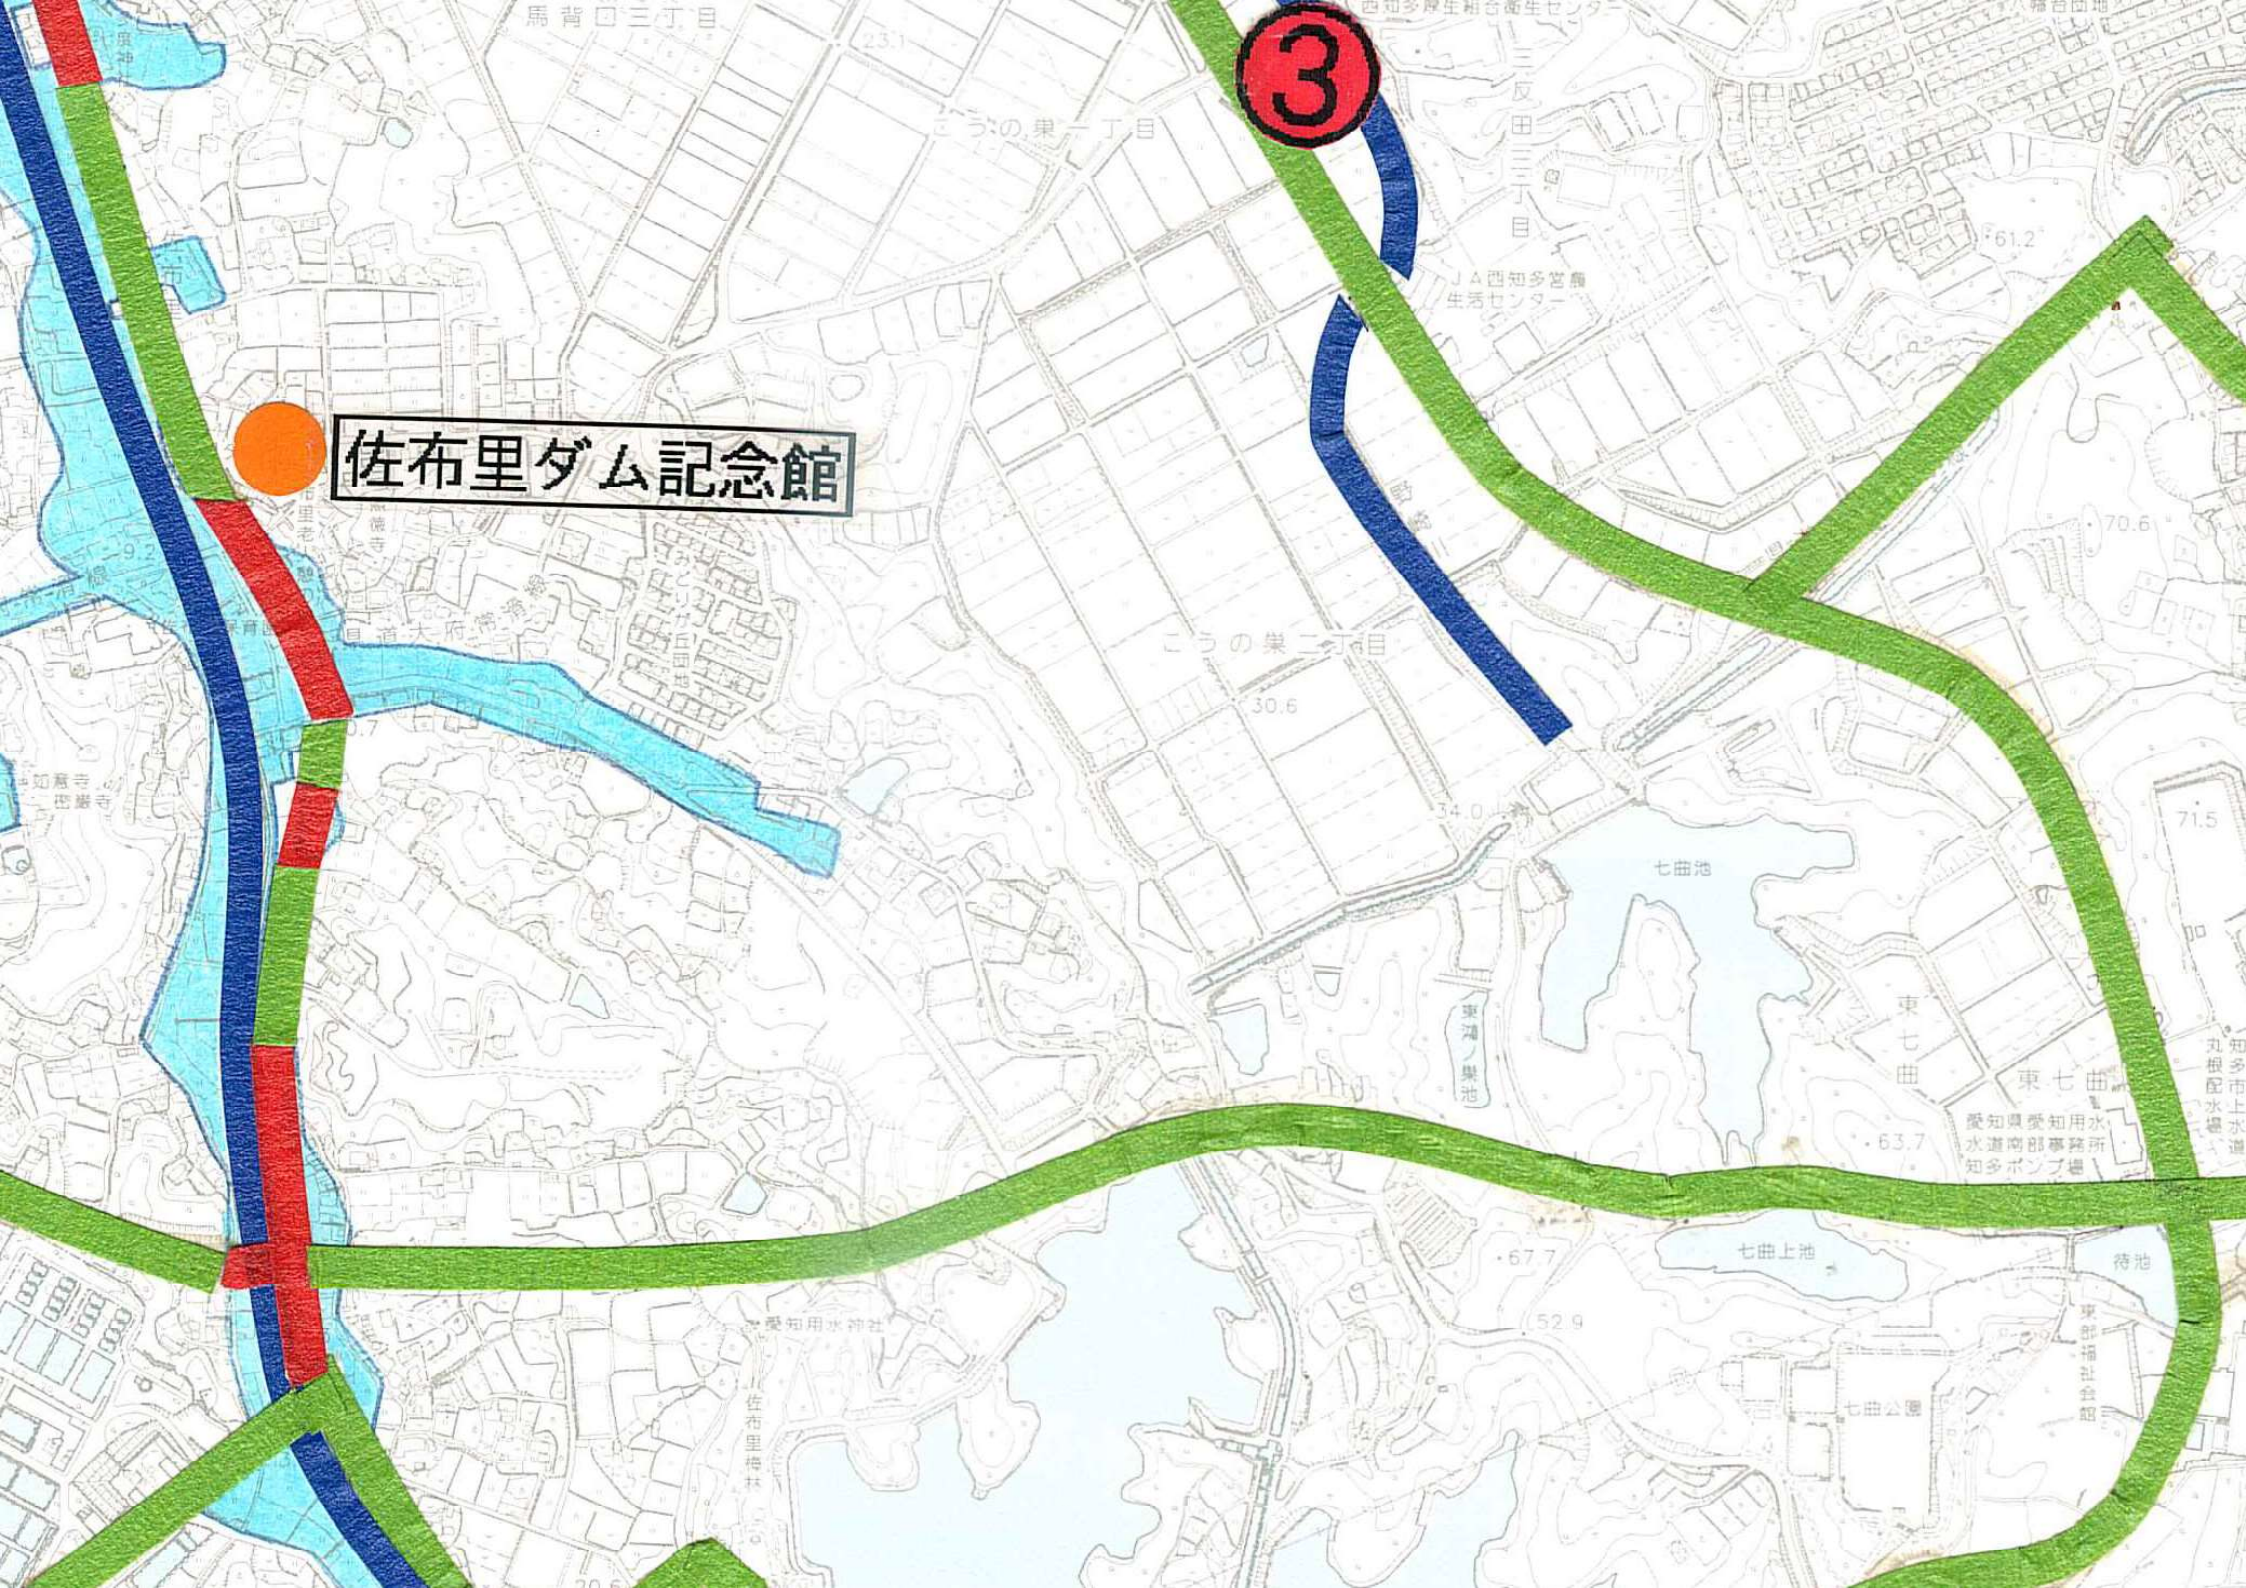

佐布里ダム記念館

3

この東一丁目

この東二丁目

七曲池

東七曲

東七曲

七曲上池

待池

愛知用水神社

佐布里村

東七曲池

愛知県愛知用水
水道南部事務所
知多ポンプ場

知多用水場
丸根配水場

東部福祉会館

七曲公園