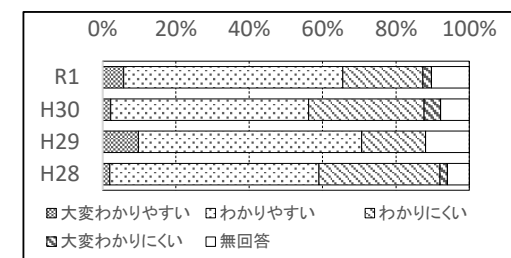

第8回 議会報告会アンケート

令和元年10月19日(土)
 知多市勤労文化会館 14時～16時
 参加者数 105人
 うちアンケート回収 82件

1 住まい

	R1	H30	H29	H28
市内	67人 (81.7%)	76人	81人	93人
市外	13人 (15.9%)	12人	9人	7人
無回答	2人 (2.4%)	1人	2人	0人

2 年齢

	R1	H30	H29	H28
10代・20代	0人 (0.0%)	2人	3人	0人
30代	1人 (1.3%)	0人	2人	2人
40代	10人 (12.2%)	11人	3人	12人
50代	38人 (46.3%)	40人	43人	35人
60代	13人 (15.9%)	14人	15人	17人
70代	13人 (15.9%)	17人	21人	28人
80代以上	5人 (6.1%)	4人	4人	6人
無回答	2人 (2.4%)	1人	1人	0人

◎60代以上の方が 37.8% (H30 39.3%、H29 44.5%、H28 51%)

3 性別

	R1	H30	H29	H28
男性	67人 (81.7%)	73人	80人	82人
女性	14人 (17.1%)	15人	11人	18人
無回答	1人 (1.2%)	1人	1人	0人

4 参加回数

	R1	H30	H29	H28
1回目	26人 (31.7%)	33人	40人	62人
2回目	12人 (14.6%)	15人	24人	6人
3回目	26人 (31.7%)	16人	11人	13人
4回目	5人 (6.1%)	10人	5人	10人
5回目以上	10人 (12.2%)	12人	11人	9人
無回答	3人 (3.7%)	3人	1人	0人

5 各委員会の報告

	R1	H30	H29	H28
大変わかりやすい	5人 (5.7%)	2人	9人	2人
わかりやすい	52人 (59.8%)	48人	56人	57人
わかりにくい	19人 (21.8%)	28人	16人	33人
大変わかりにくい	2人 (2.3%)	4人	0人	2人
無回答	9人 (10.3%)	7人	11人	6人

◎大変わかりやすい、わかりやすいが 65.5% (H30 56.1%、H29 70.7%、H28 59%)