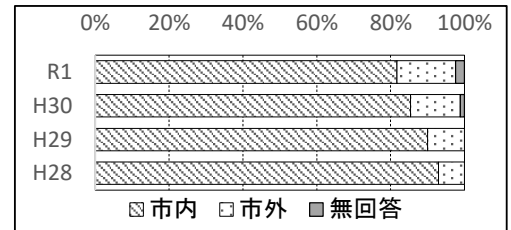

第8回 議会報告会アンケート

令和元年10月19日(土)
 知多市勤労文化会館 14時～16時
 参加者数 105人
 うちアンケート回収 82件

1 住まい

	R1	H30	H29	H28
市内	67人 (81.7%)	76人	81人	93人
市外	13人 (15.9%)	12人	9人	7人
無回答	2人 (2.4%)	1人	2人	0人

2 年齢

	R1	H30	H29	H28
10代・20代	0人 (0.0%)	2人	3人	0人
30代	1人 (1.3%)	0人	2人	2人
40代	10人 (12.2%)	11人	3人	12人
50代	38人 (46.3%)	40人	43人	35人
60代	13人 (15.9%)	14人	15人	17人
70代	13人 (15.9%)	17人	21人	28人
80代以上	5人 (6.1%)	4人	4人	6人
無回答	2人 (2.4%)	1人	1人	0人

◎60代以上の方が 37.8% (H30 39.3%、H29 44.5%、H28 51%)

3 性別

	R1	H30	H29	H28
男性	67人 (81.7%)	73人	80人	82人
女性	14人 (17.1%)	15人	11人	18人
無回答	1人 (1.2%)	1人	1人	0人

4 参加回数

	R1	H30	H29	H28
1回目	26人 (31.7%)	33人	40人	62人
2回目	12人 (14.6%)	15人	24人	6人
3回目	26人 (31.7%)	16人	11人	13人
4回目	5人 (6.1%)	10人	5人	10人
5回目以上	10人 (12.2%)	12人	11人	9人
無回答	3人 (3.7%)	3人	1人	0人