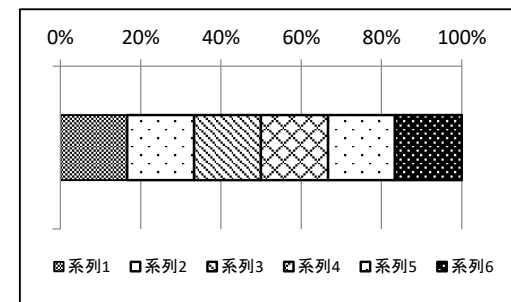

◎60代以上の方が 37.8% (H30 39.3%、H29 44.5%、H28 51%)

3 性別

	R1	H30	H29	H28
男性	67人 (81.7%)	73人	80人	82人
女性	14人 (17.1%)	15人	11人	18人
無回答	1人 (1.2%)	1人	1人	0人

4 参加回数

	R1	H30	H29	H28
1回目	26人 (31.7%)	33人	40人	62人
2回目	12人 (14.6%)	15人	24人	6人
3回目	26人 (31.7%)	16人	11人	13人
4回目	5人 (6.1%)	10人	5人	10人
5回目以上	10人 (12.2%)	12人	11人	9人
無回答	3人 (3.7%)	3人	1人	0人

5 各委員会の報告

	R1	H30	H29	H28
大変わかりやすい	5人 (5.7%)	2人	9人	2人
わかりやすい	52人 (59.8%)	48人	56人	57人
わかりにくい	19人 (21.8%)	28人	16人	33人
大変わかりにくい	2人 (2.3%)	4人	0人	2人
無回答	9人 (10.3%)	7人	11人	6人

◎大変わかりやすい、わかりやすいが 65.5% (H30 56.1%、H29 70.7%、H28 59%)