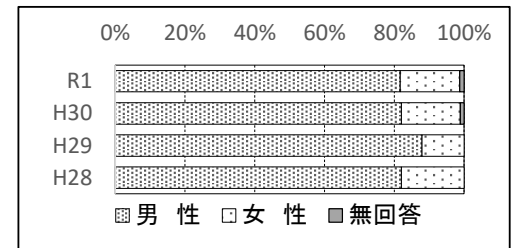

第8回 議会報告会アンケート

令和元年10月19日(土)
 知多市勤労文化会館 14時～16時
 参加者数 105人
 うちアンケート回収 82件

1 住まい

	R1	H30	H29	H28
市内	67人 (81.7%)	76人	81人	93人
市外	13人 (15.9%)	12人	9人	7人
無回答	2人 (2.4%)	1人	2人	0人

2 年齢

	R1	H30	H29	H28
10代・20代	0人 (0.0%)	2人	3人	0人
30代	1人 (1.3%)	0人	2人	2人
40代	10人 (12.2%)	11人	3人	12人
50代	38人 (46.3%)	40人	43人	35人
60代	13人 (15.9%)	14人	15人	17人
70代	13人 (15.9%)	17人	21人	28人
80代以上	5人 (6.1%)	4人	4人	6人
無回答	2人 (2.4%)	1人	1人	0人

◎60代以上の方が 37.8% (H30 39.3%、H29 44.5%、H28 51%)

3 性別

	R1	H30	H29	H28
男性	67人 (81.7%)	73人	80人	82人
女性	14人 (17.1%)	15人	11人	18人
無回答	1人 (1.2%)	1人	1人	0人

4 参加回数

	R1	H30	H29	H28
1回目	26人 (31.7%)	33人	40人	62人
2回目	12人 (14.6%)	15人	24人	6人
3回目	26人 (31.7%)	16人	11人	13人
4回目	5人 (6.1%)	10人	5人	10人
5回目以上	10人 (12.2%)	12人	11人	9人
無回答	3人 (3.7%)	3人	1人	0人