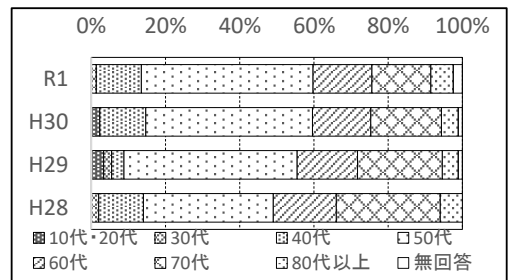

第8回 議会報告会アンケート

令和元年10月19日(土)
 知多市勤労文化会館 14時～16時
 参加者数 105人
 うちアンケート回収 82件

1 住まい

	R1	H30	H29	H28
市内	67人 (81.7%)	76人	81人	93人
市外	13人 (15.9%)	12人	9人	7人
無回答	2人 (2.4%)	1人	2人	0人

2 年齢

	R1	H30	H29	H28
10代・20代	0人 (0.0%)	2人	3人	0人
30代	1人 (1.3%)	0人	2人	2人
40代	10人 (12.2%)	11人	3人	12人
50代	38人 (46.3%)	40人	43人	35人
60代	13人 (15.9%)	14人	15人	17人
70代	13人 (15.9%)	17人	21人	28人
80代以上	5人 (6.1%)	4人	4人	6人
無回答	2人 (2.4%)	1人	1人	0人

◎60代以上の方が 37.8% (H30 39.3%、H29 44.5%、H28 51%)

3 性別

	R1	H30	H29	H28
男性	67人 (81.7%)	73人	80人	82人
女性	14人 (17.1%)	15人	11人	18人
無回答	1人 (1.2%)	1人	1人	0人

4 参加回数

	R1	H30	H29	H28
1回目	26人 (31.7%)	33人	40人	62人
2回目	12人 (14.6%)	15人	24人	6人
3回目	26人 (31.7%)	16人	11人	13人
4回目	5人 (6.1%)	10人	5人	10人
5回目以上	10人 (12.2%)	12人	11人	9人
無回答	3人 (3.7%)	3人	1人	0人