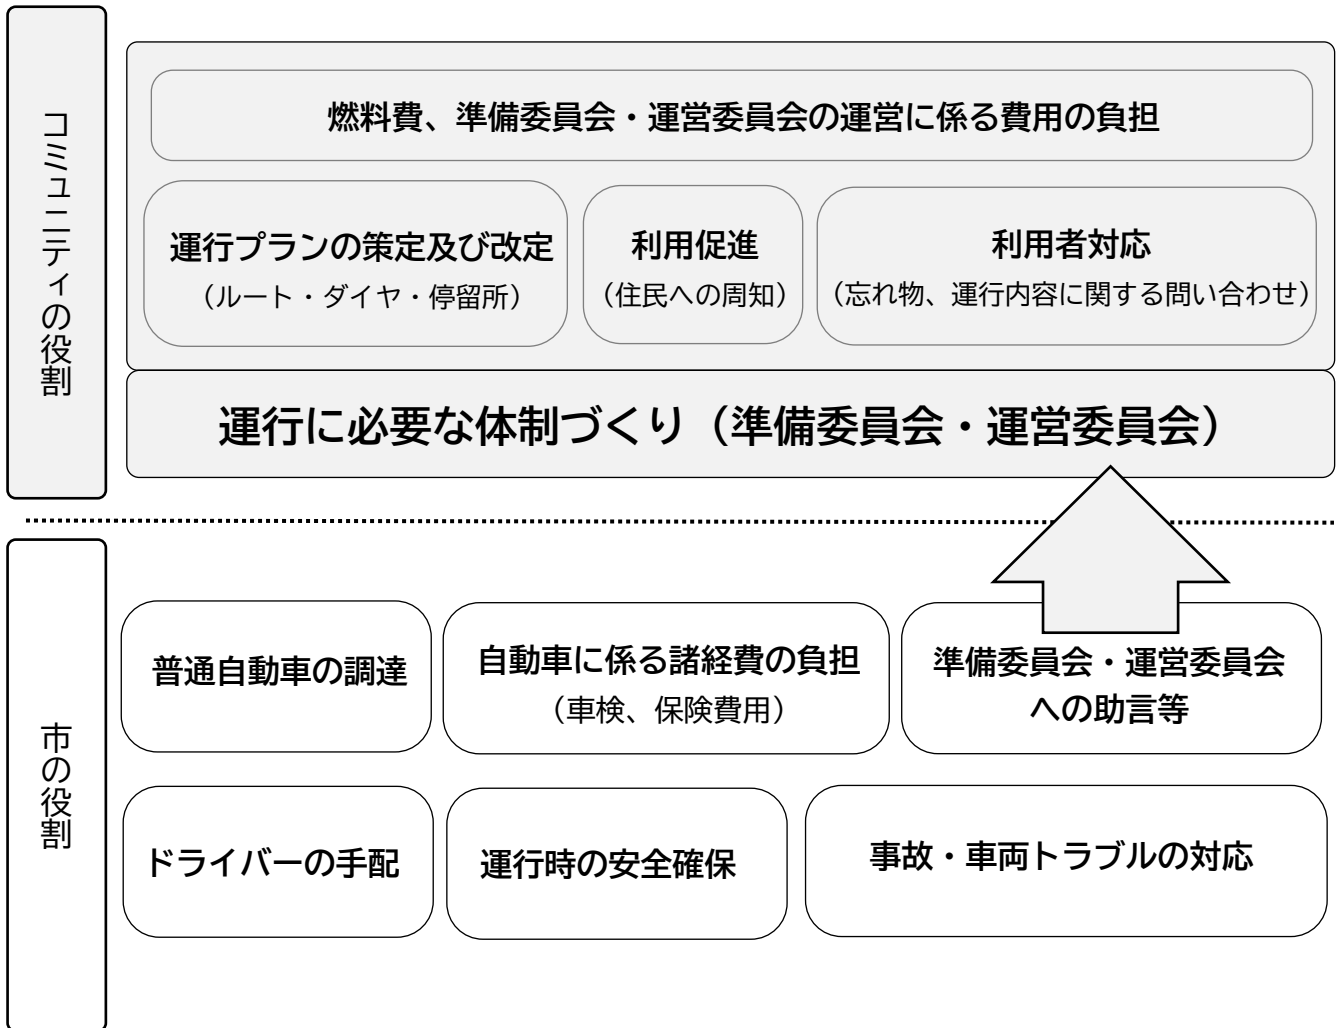

地域バスの概要について

◆運行プランの基本的な考え方

運行日	原則、平日(月～金) ※12/29～1/3は運休
運行時間	午前9時～午後4時
運賃	無料
運行エリア	原則、コミュニティ区域内 (生活圏の範囲内で、隣接市町への運行も可)