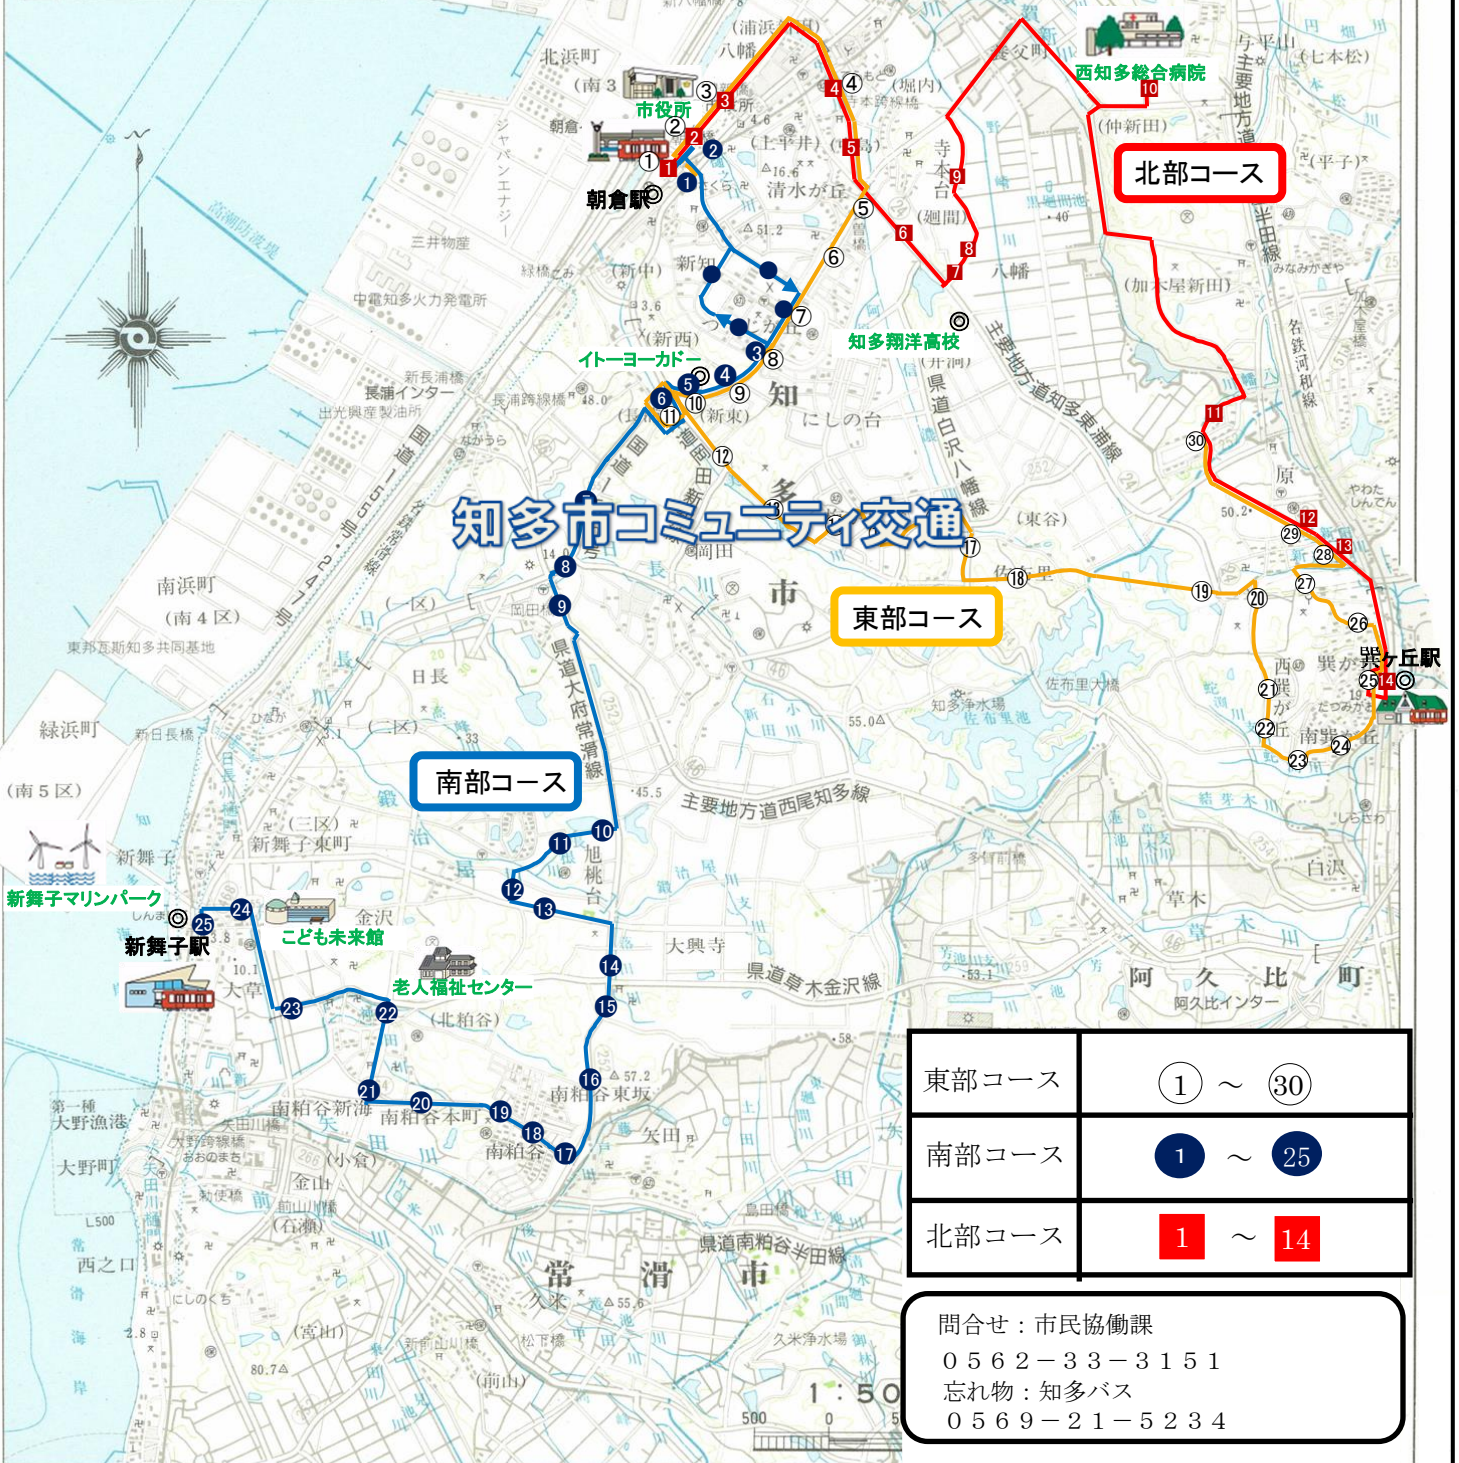

知多市コミュニティ交通 運行系統図

東部コース	① ~ ③⑩
南部コース	① ~ ②⑤
北部コース	① ~ ⑭

問合せ：市民協働課
0562-33-3151
忘れ物：知多バス
0569-21-5234