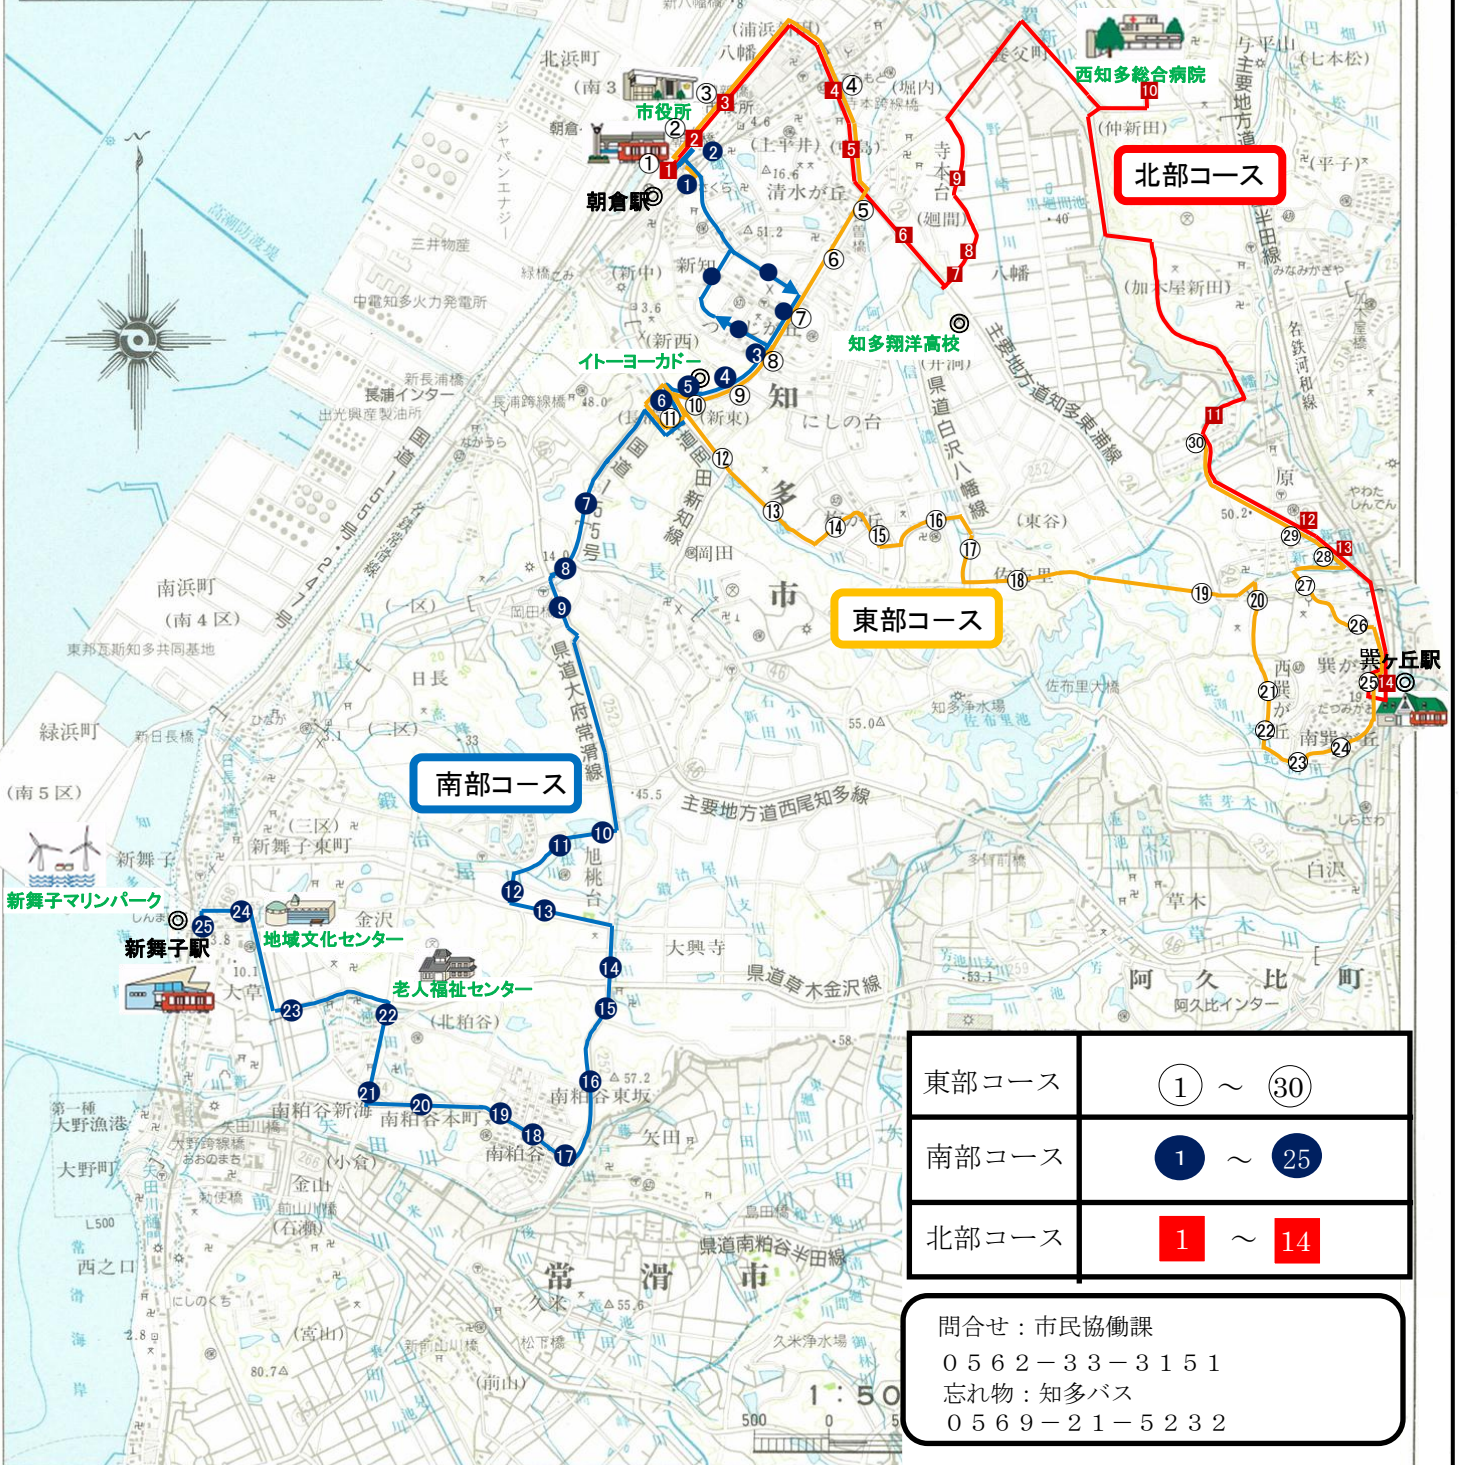

知多市コミュニティ交通 運行系統図

東部コース	① ~ ③⑩
南部コース	① ~ ②⑤
北部コース	① ~ ④

問合せ：市民協働課
0562-33-3151
忘れ物：知多バス
0569-21-5232