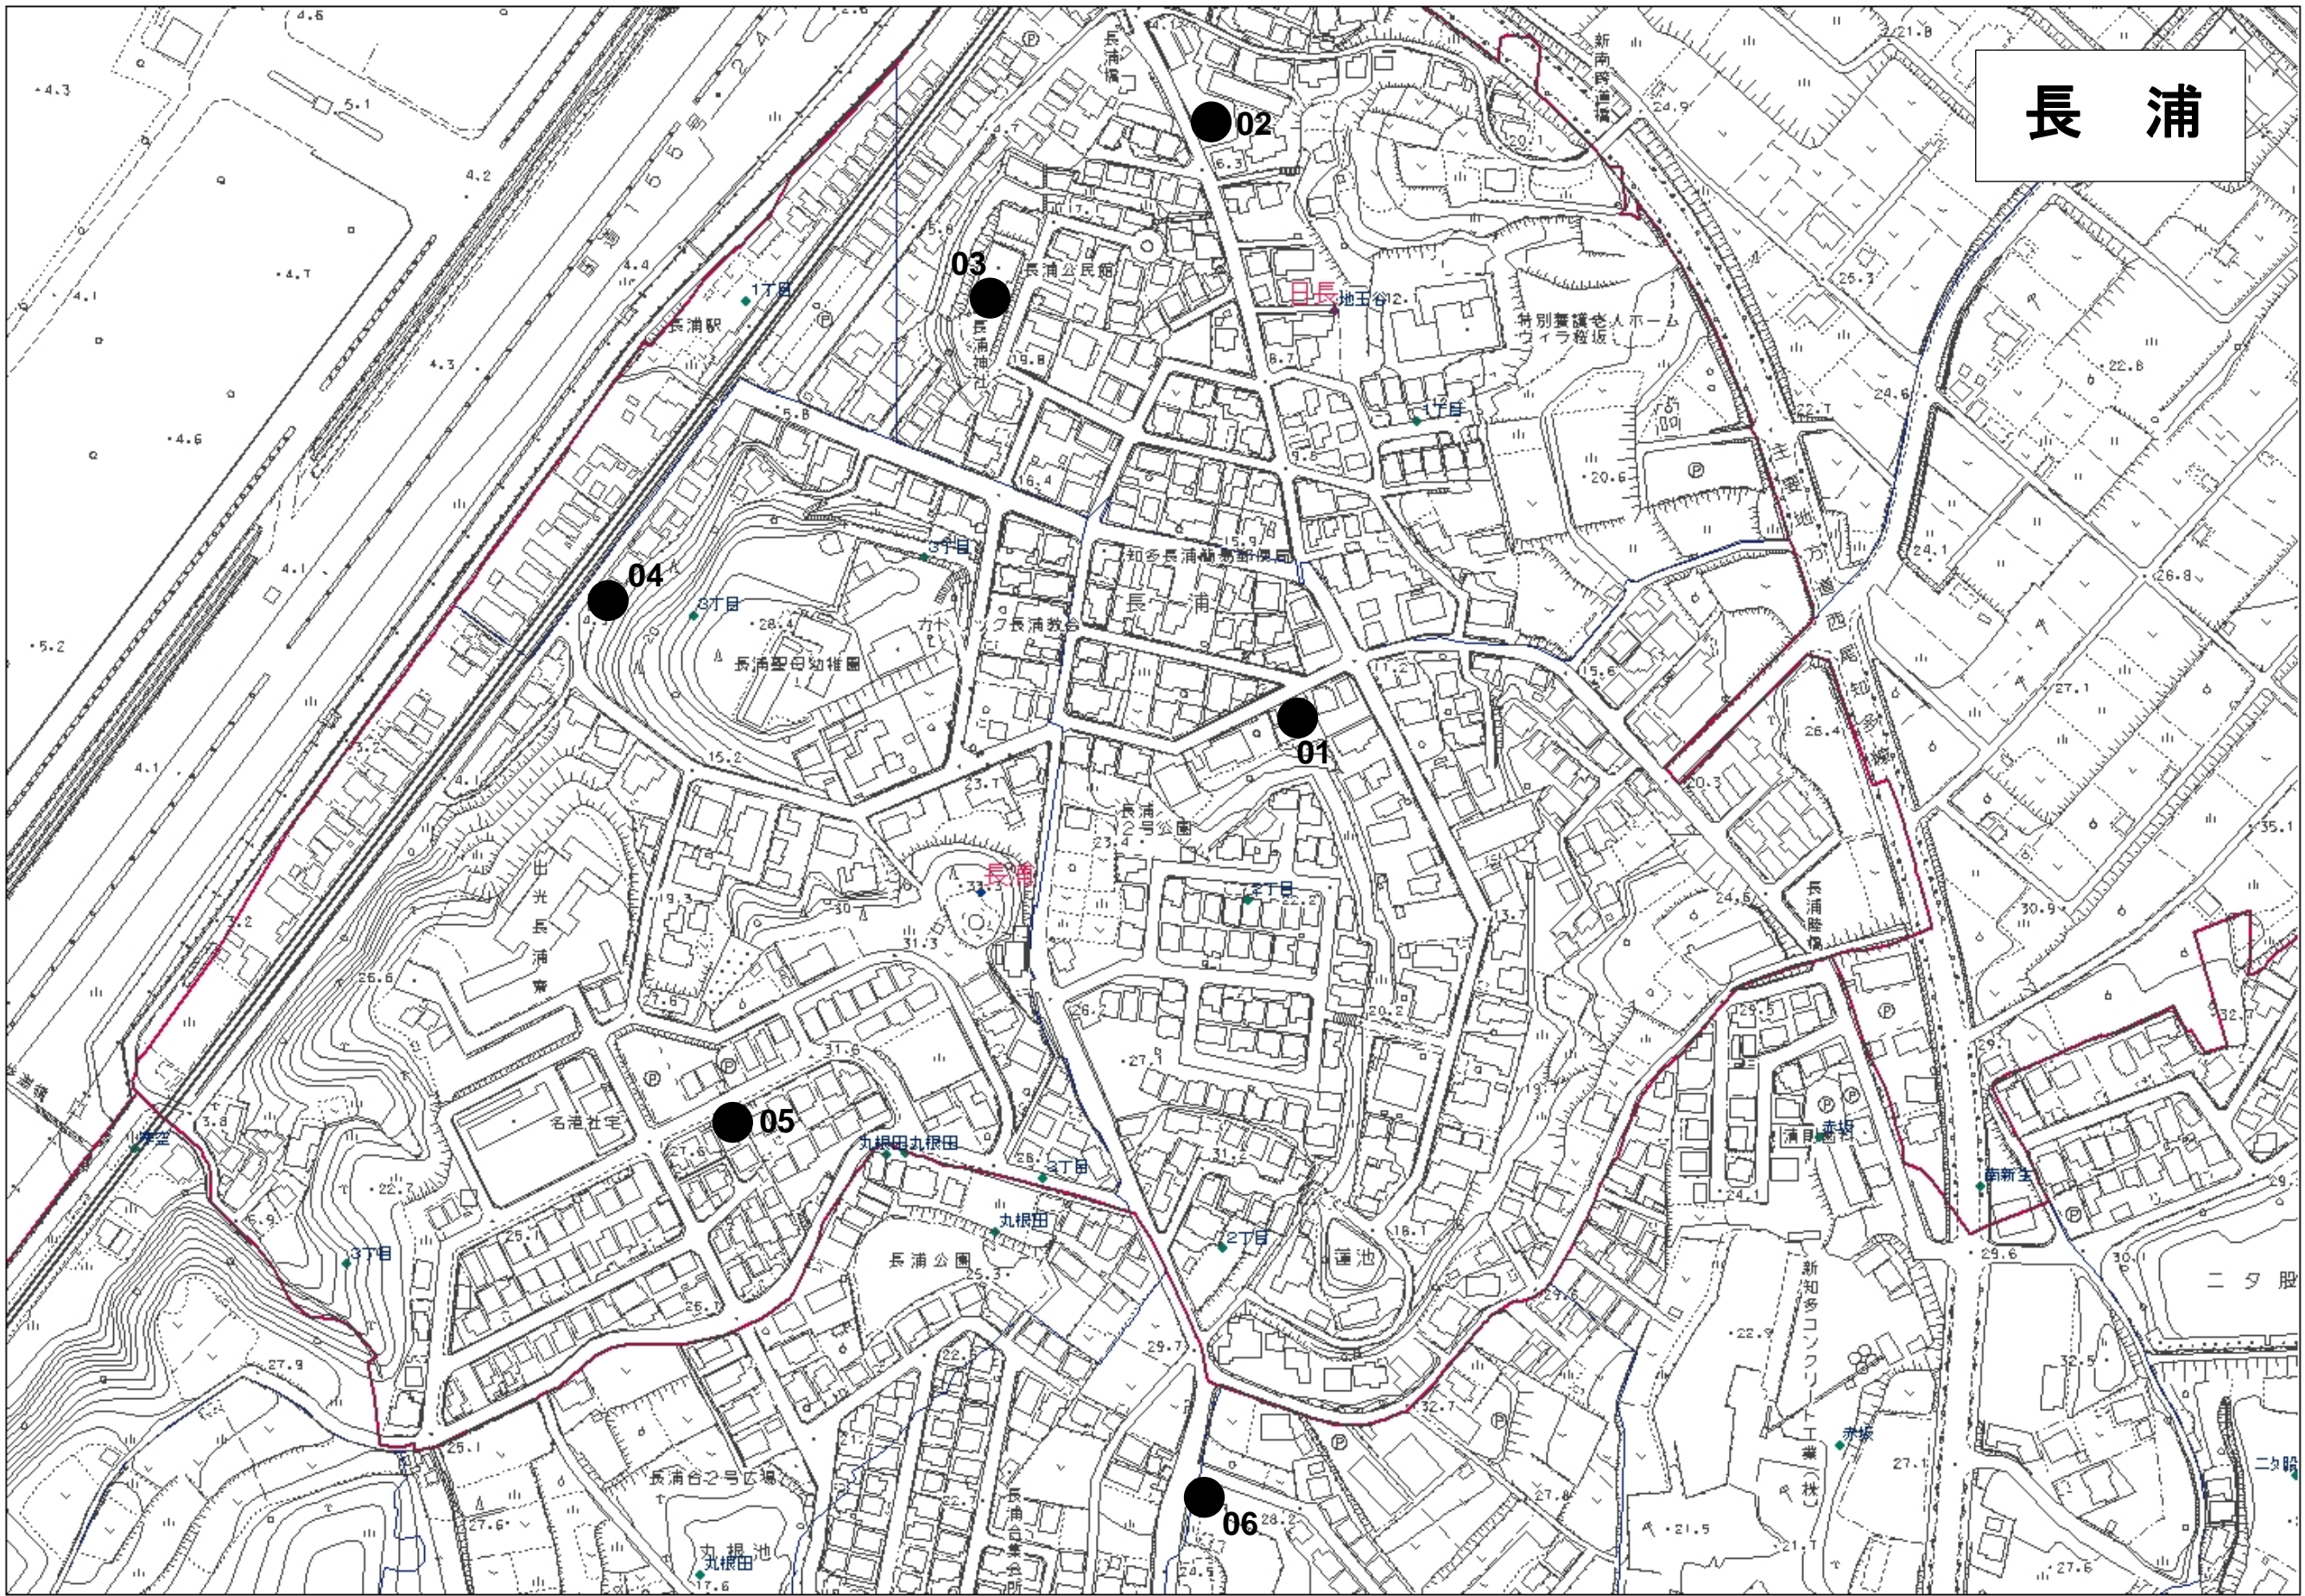

長 浦

1:2,500