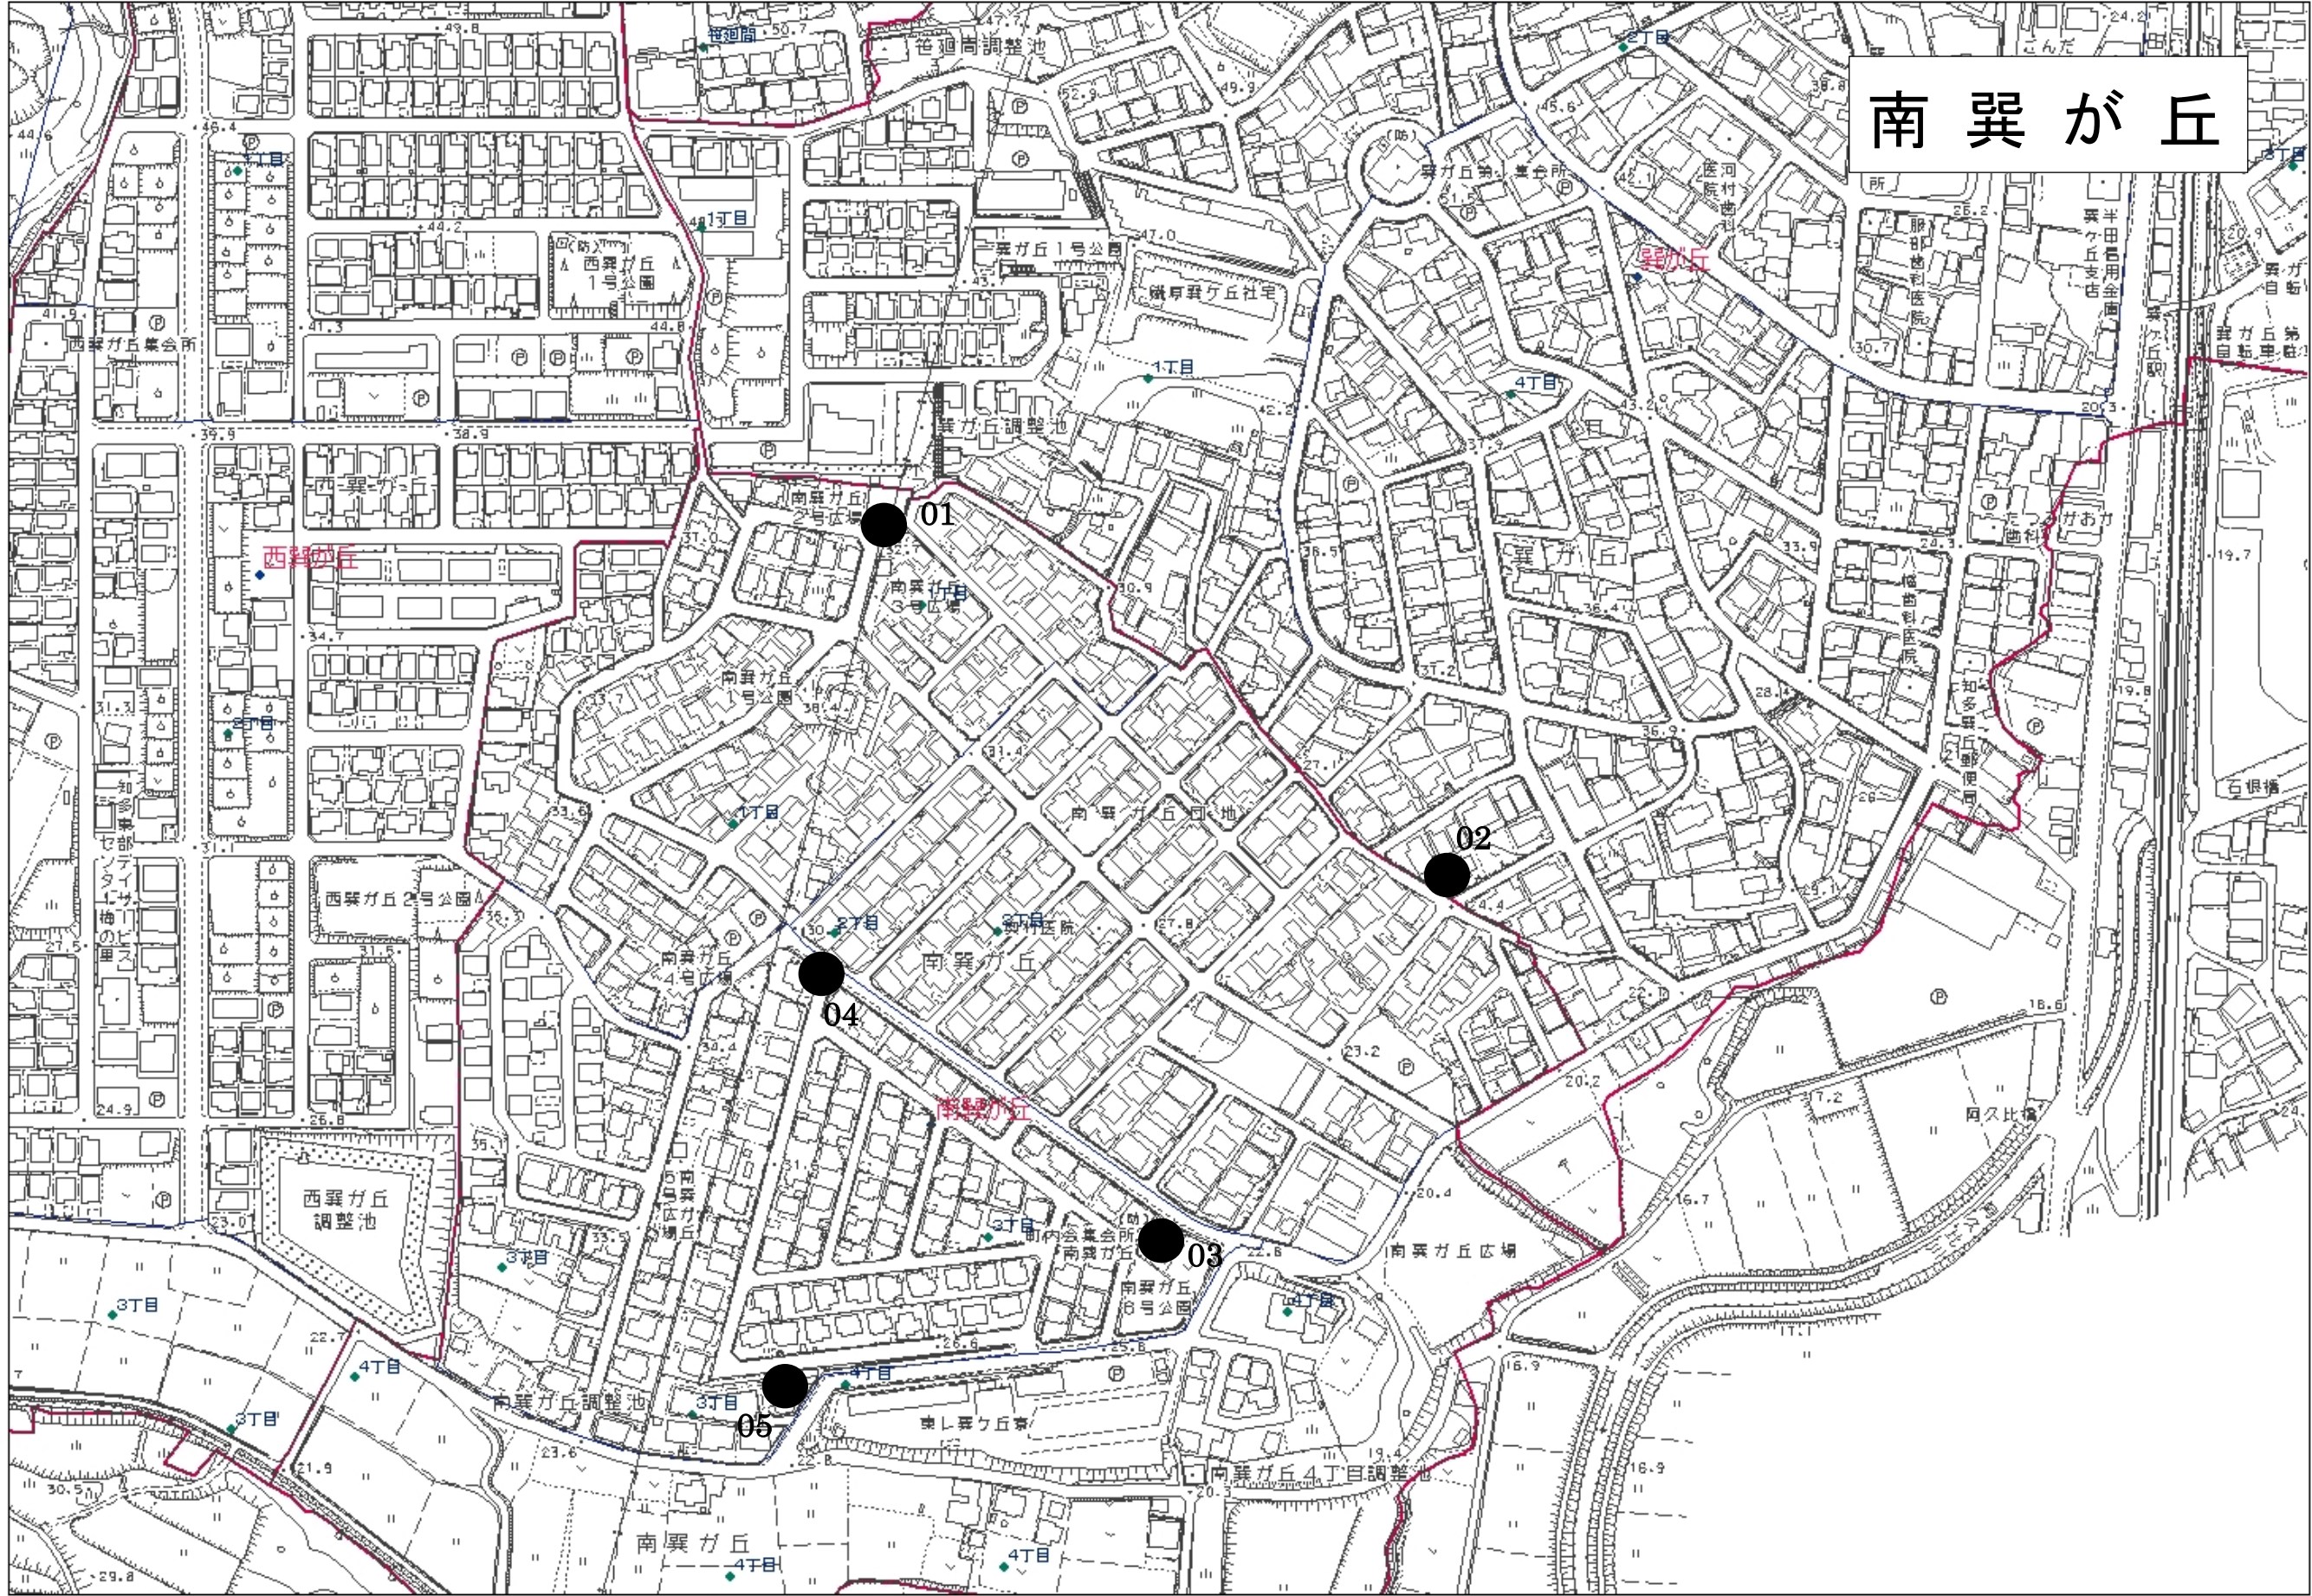

# 南異が丘

1:2,500