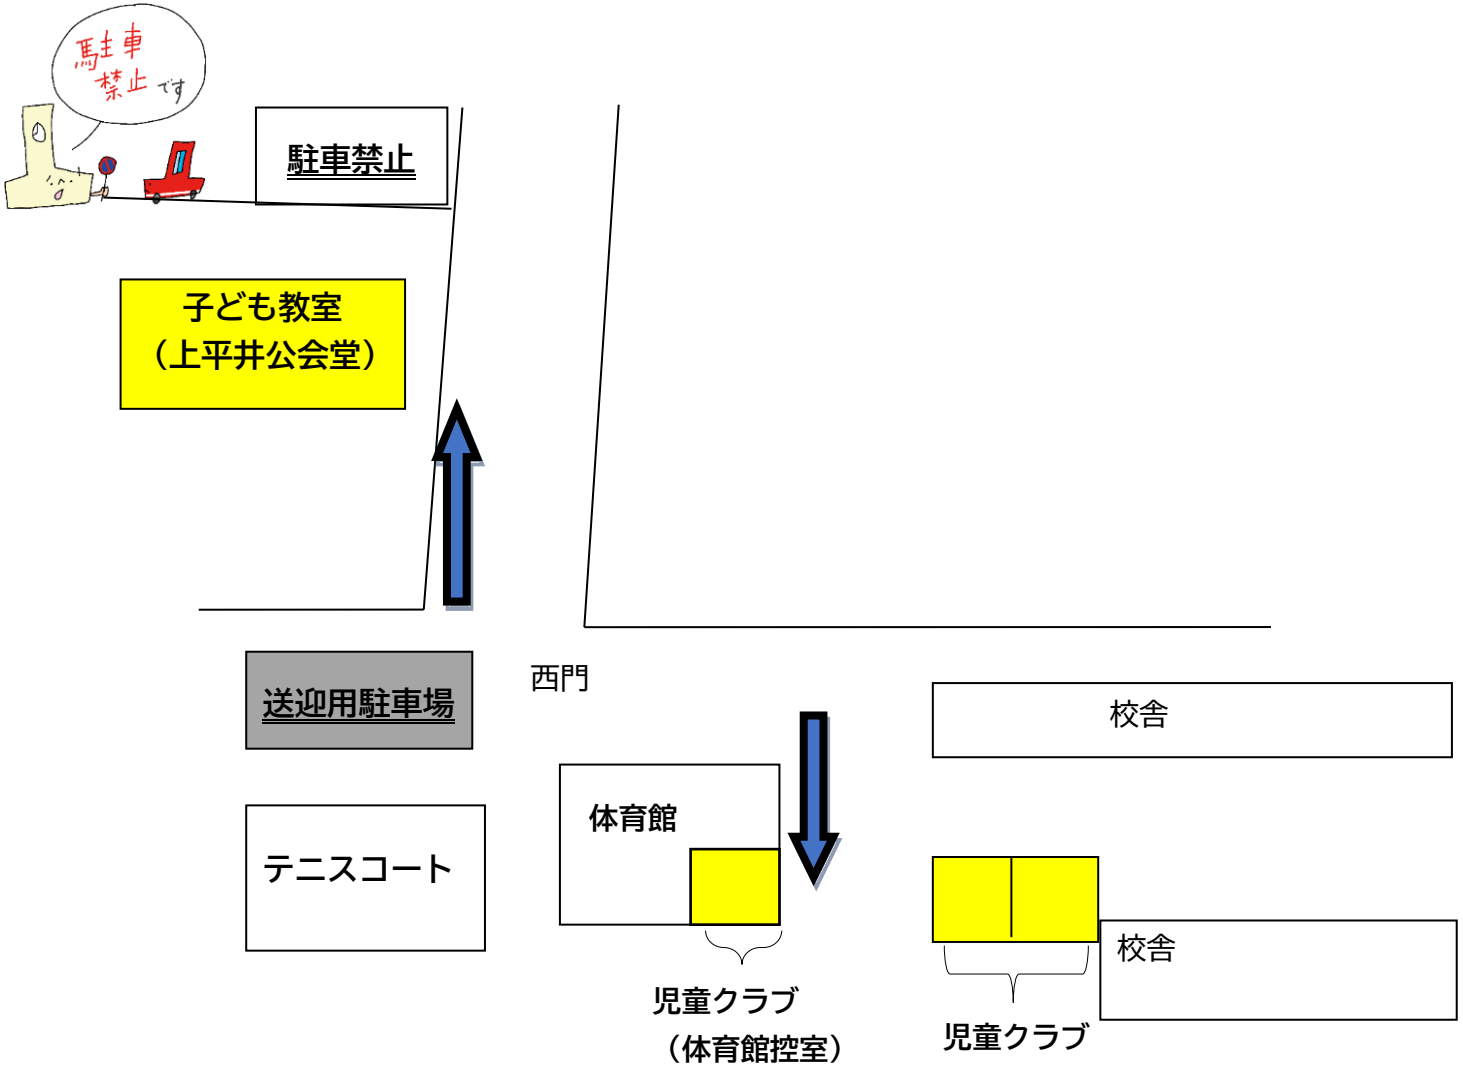

八幡児童クラブ・子ども教室

駐車場

- ・送迎時は、指定の駐車場をご利用ください。
- ・学校敷地内につき、走行は最徐行を心掛け、駐停車の際には十分ご注意ください。
- ・お車は必ず施錠をお願いします。また、アイドリングは禁止します。
- ・安全のため小さなお子さんを車内に残しての送迎はしないでください。
- ・駐車にかかる事故、盗難については、市では一切責任を負いません。