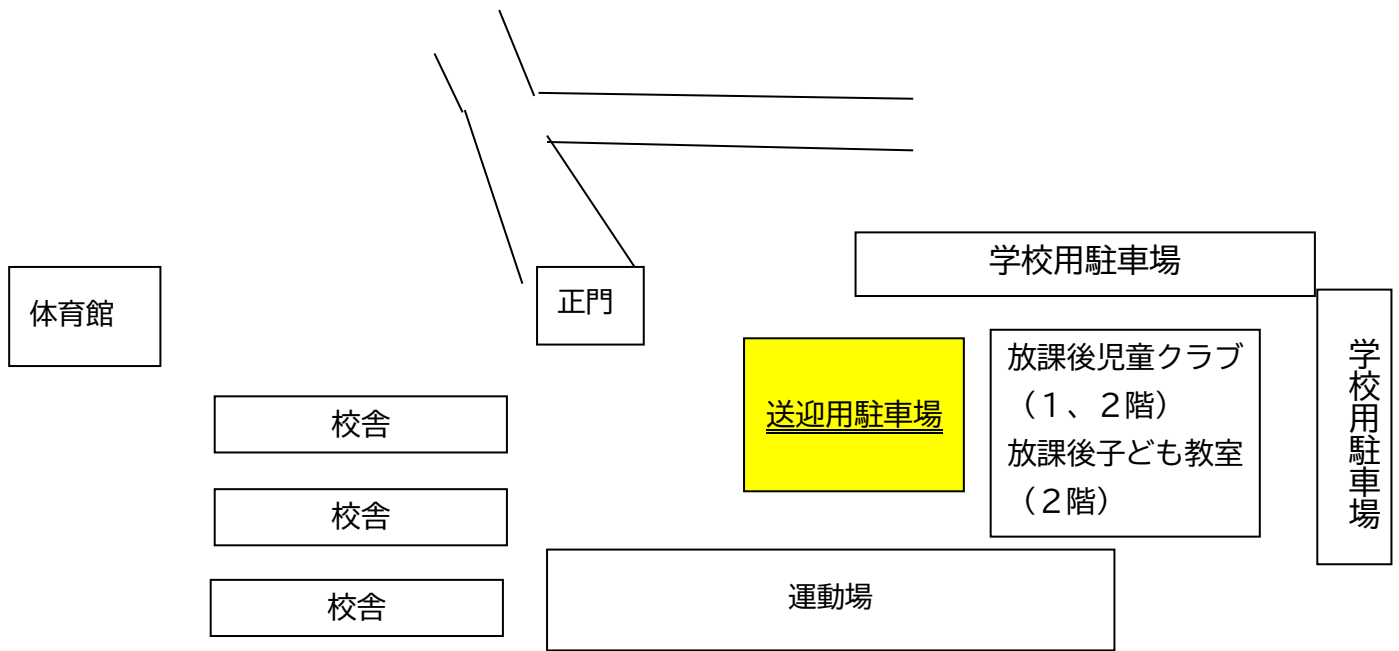

新田児童クラブ・子ども教室
駐車場

- ・ 送迎時は、指定の駐車場をご利用ください。
- ・ 学校敷地内につき、走行は最徐行を心掛け、駐停車の際には十分ご注意ください。
- ・ お車は必ず施錠をお願いします。また、アイドリングは禁止します。
- ・ 安全のため小さなお子さんを車内に残しての送迎はしないでください。
- ・ 駐車にかかる事故、盗難については、市では一切責任を負いません。