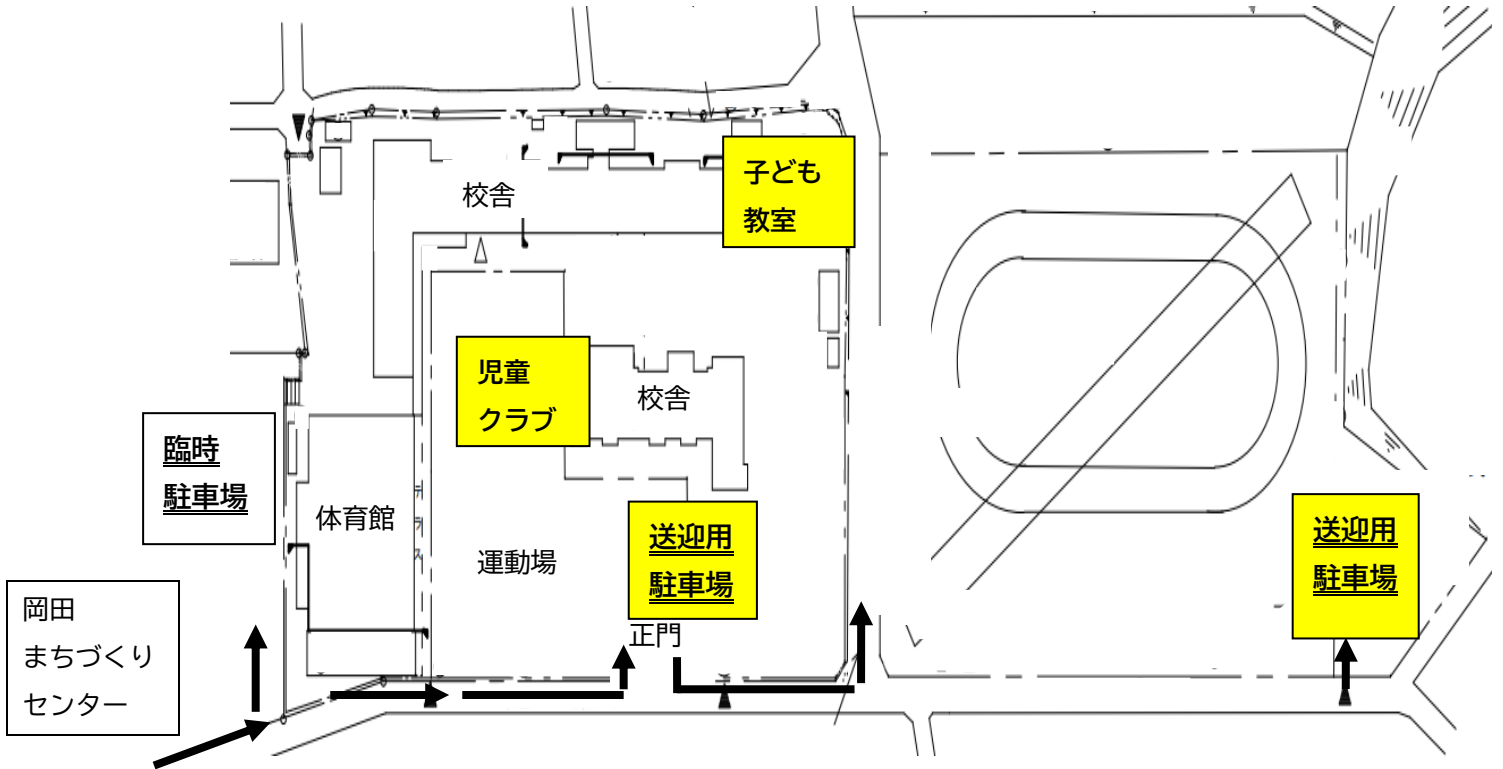

岡田児童クラブ・子ども教室

駐車場

小学校の駐車場が
満車の場合はこちら

- ・ 送迎時は、指定の駐車場をご利用ください。
- ・ 学校前道路は矢印向きの一方通行にご協力ください。
- ・ 学校敷地内につき、走行は最徐行を心掛け、駐停車の際には十分ご注意ください。
- ・ お車は必ず施錠をお願いします。また、アイドリングは禁止します。
- ・ 安全のため小さなお子さんを車内に残しての送迎はしないでください。
- ・ 駐車にかかる事故、盗難については、市では一切責任を負いません。