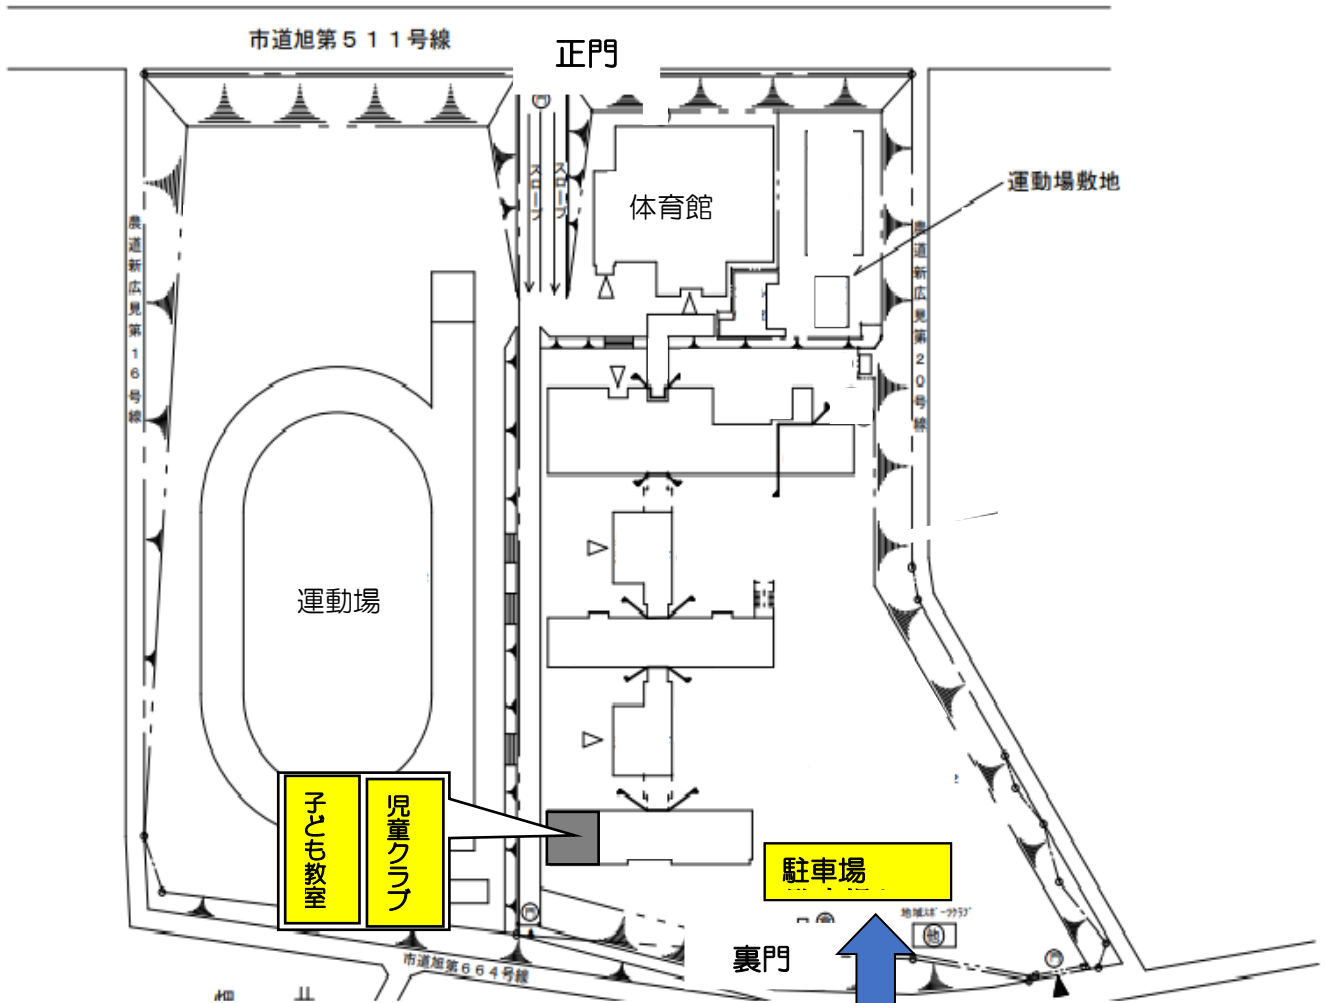

# 旭東児童クラブ・子ども教室駐車場

- ・送迎時の駐車場は、下図の場所をご利用ください。
- ・学校敷地内につき、走行は最徐行を心掛け、駐停車の際には十分ご注意ください。
- ・お車は必ず施錠をお願いします。また、アイドリングは禁止します。
- ・安全確保のため小さなお子さんを車内に残しての送迎はしないでください。
- ・駐車にかかる事故、盗難については、市では一切責任を負いません。

《お願い》 駐車場は、裏門の駐車場をご利用ください。  
正門の駐車場は使用しないでください。

## 駐車場詳細図

①	②	③	④	⑤	⑥	⑦	⑧	不燃物 倉庫	土置場
---	---	---	---	---	---	---	---	-----------	-----

送迎の方は、**⑧⑨⑰⑱**と**草地のスペース**をご利用ください。  
その他は学校が使用します。  
その他が空いても利用しないでください。

⑰
⑱

⑨	⑩	⑪	⑫	⑬	⑭	⑮	⑯
---	---	---	---	---	---	---	---