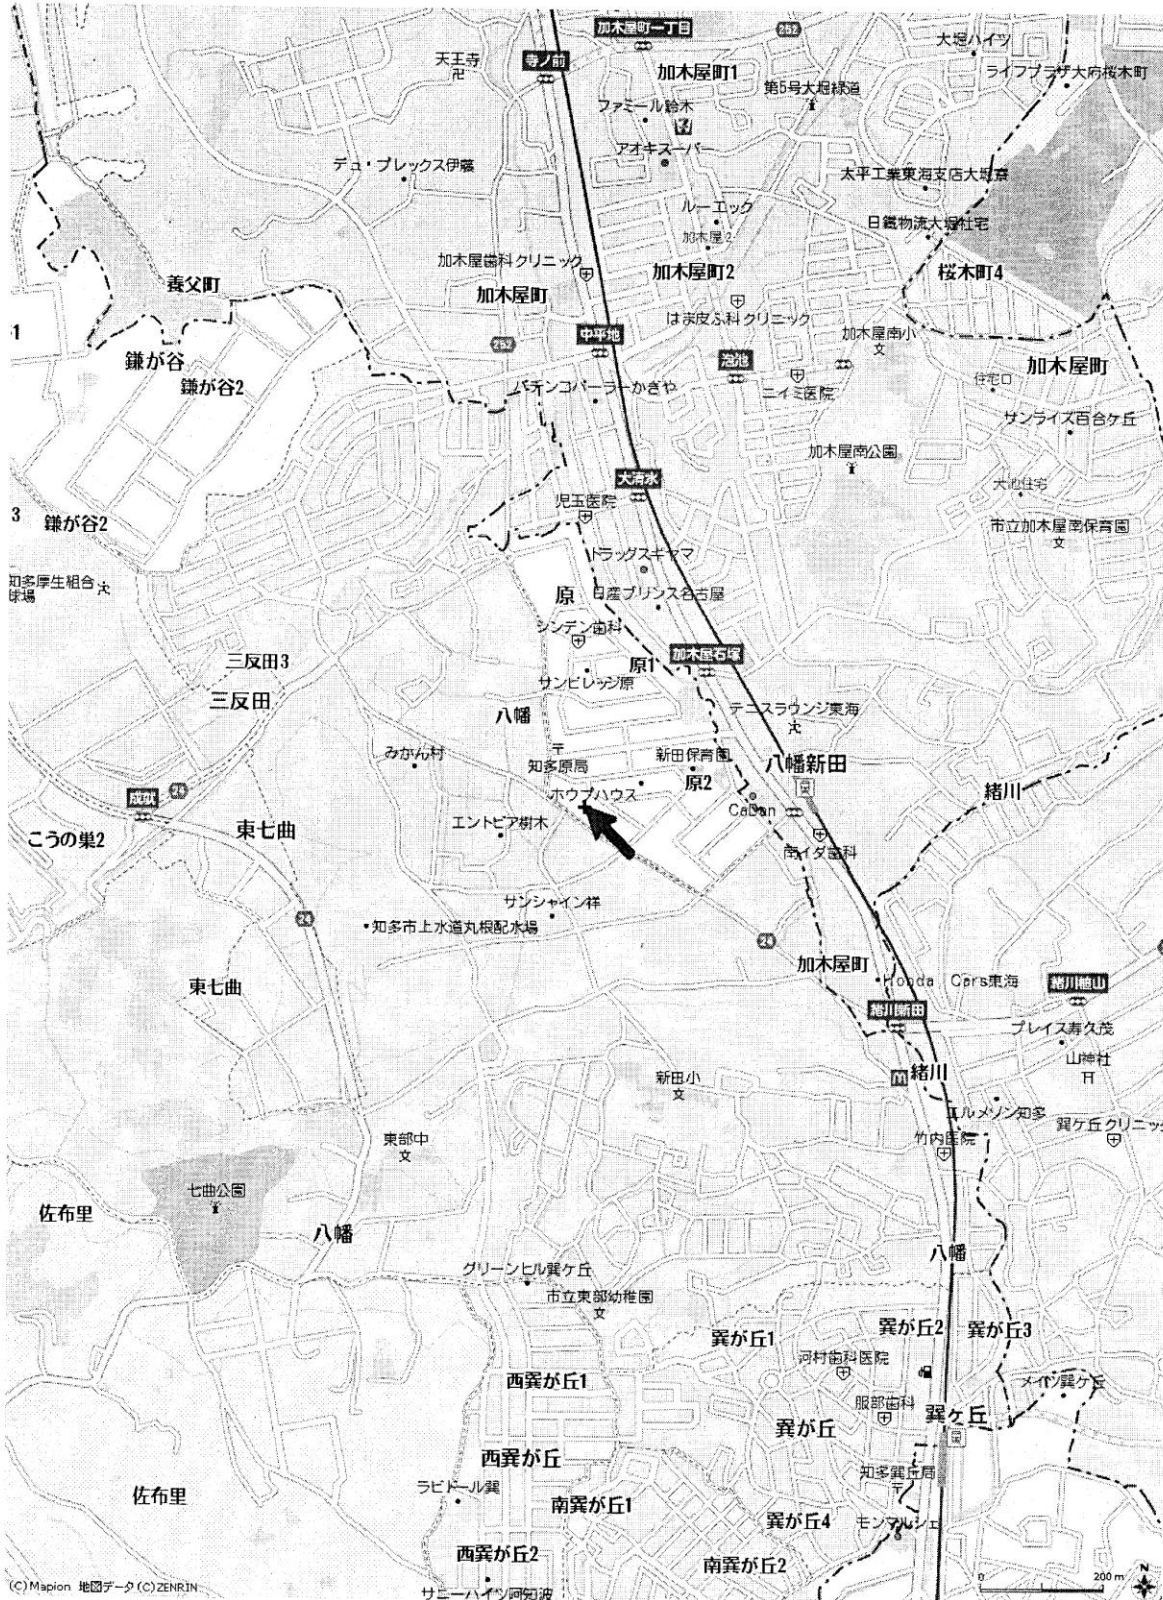

① 1/8000 の地図

矢印が亥新田公会堂会場です。

(C) Mapion 地図データ (C) ZENRIN